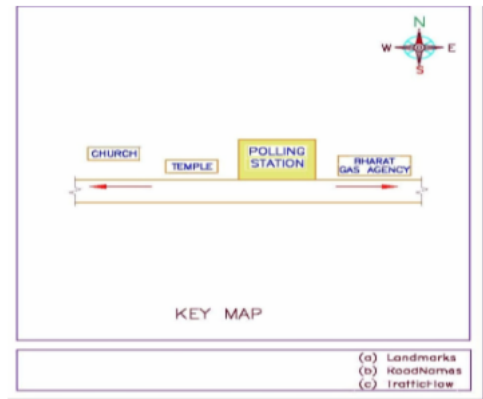

Google Map View

Polling Station Building Front View

Polling Station Front View

Cad View

Key MAP View

1 பெயர் : சசீலா தந்தை பெயர்: தங்கநாடார் வீட்டு எண் : 1 வயது : 42 பாலினம் : பெண் Photo is available	RRJ2683886	2 பெயர் : செல்வம் தந்தை பெயர்: ஜோசப் வீட்டு எண் : 3 வயது : 64 பாலினம் : ஆண் Photo is available	MGG1459197	3 பெயர் : பிரேமலதா கணவர் பெயர்: செல்வன் வீட்டு எண் : 3 வயது : 52 பாலினம் : பெண் Photo is available	MGG1463843
4 பெயர் : ஜெபின் தந்தை பெயர்: செல்வன் வீட்டு எண் : 3-3 வயது : 31 பாலினம் : ஆண் Photo is available	RRJ1810753	5 பெயர் : பிரவின் தந்தை பெயர்: செல்வன் வீட்டு எண் : 3-3 வயது : 30 பாலினம் : ஆண் Photo is available	RRJ1810761	6 பெயர் : ரெத்தினம் கணவர் பெயர்: குருசாமி வீட்டு எண் : 5 வயது : 69 பாலினம் : பெண் Photo is available	RRJ2683902
7 பெயர் : அல்போன்சா ஆகஸ்தியன் இதரர் பெயர்: மேரி வினோதா வீட்டு எண் : 5 வயது : 53 பாலினம் : பெண் Photo is available	RRJ3433661	8 பெயர் : நாகபூர் தந்தை பெயர்: சுப்பிரமணியபிள்ளை வீட்டு எண் : 5-74ஏ வயது : 23 பாலினம் : பெண் Photo is available	RRJ3338001	9 பெயர் : நாகம்மாள் கணவர் பெயர்: சுப்பையா நாடார் வீட்டு எண் : 7-1 வயது : 84 பாலினம் : பெண் Photo is available	RRJ2683910
10 பெயர் : சங்கீதா தந்தை பெயர்: சுயம்பு விங்கம் வீட்டு எண் : 8 வயது : 26 பாலினம் : பெண் Photo is available	RRJ2406668	11 பெயர் : நாகேந்திரன் தந்தை பெயர்: செல்வநாடார் வீட்டு எண் : 11 வயது : 43 பாலினம் : ஆண் Photo is available	RRJ2683928	12 பெயர் : செல்வகுமாரி தந்தை பெயர்: செல்வநாடார் வீட்டு எண் : 11 வயது : 41 பாலினம் : பெண் Photo is available	RRJ2683936
13 பெயர் : சிவலிங்கம் தந்தை பெயர்: நாகேந்திரன் வீட்டு எண் : 11-A8A வயது : 30 பாலினம் : ஆண் Photo is available	RRJ2002319	14 பெயர் : விக்னேஷ் நா தந்தை பெயர்: நாகேந்திரன் செ வீட்டு எண் : 11 காந்தி நகர் வயது : 20 பாலினம் : ஆண் Photo is available	RRJ3432341	15 பெயர் : செல்லம்மாள் கணவர் பெயர்: செல்லநாடார் வீட்டு எண் : 12 வயது : 84 பாலினம் : பெண் Photo is available	RRJ2683944
16 பெயர் : ருக்மணி கணவர் பெயர்: செல்லம்மாள் வீட்டு எண் : 12 வயது : 59 பாலினம் : பெண் Photo is available	RRJ2683951	17 பெயர் : ஜமால் ஸேக் இதரர் பெயர்: ஆமீனா வீட்டு எண் : 23 வயது : 65 பாலினம் : ஆண் Photo is available	RRJ3284528	18 பெயர் : ஆலன்பிளஸ்சிங் இ தந்தை பெயர்: இரவீந்திரன் கோ வீட்டு எண் : 25 வயது : 24 பாலினம் : ஆண் Photo is available	RRJ3526258
19 பெயர் : பாலகிருஷ்ணன் நோவா மா தந்தை பெயர்: மாணிக்கம் வீட்டு எண் : 34 ஏ வயது : 52 பாலினம் : ஆண் Photo is available	RRJ3493491	20 பெயர் : அனுஷ் வேதகுமார் தந்தை பெயர்: குமார் வீட்டு எண் : 53-222 வயது : 24 பாலினம் : ஆண் Photo is available	RRJ3100799	21 பெயர் : ராமலெட்சுமி மணி பா அ தந்தை பெயர்: பாலசுப்ரமணியன் ம வீட்டு எண் : 55 வயது : 20 பாலினம் : பெண் Photo is available	RRJ3430923
22 பெயர் : ஸ்டெபினா றோஸ் தந்தை பெயர்: சுரேஷ் வீட்டு எண் : 61B வயது : 27 பாலினம் : பெண் Photo is available	RRJ2516003	23 பெயர் : கௌசிகா தந்தை பெயர்: சிவகுமார் வீட்டு எண் : 62ஏ வயது : 24 பாலினம் : பெண் Photo is available	RRJ3277340	24 பெயர் : ஐயப்பன் தந்தை பெயர்: பத்மநாபன் பிள்ளை வீட்டு எண் : 65 வயது : 78 பாலினம் : ஆண் Photo is available	RRJ3390895
25 பெயர் : சோனி ஜாண் தந்தை பெயர்: ஜான் வீட்டு எண் : 69/1 வயது : 53 பாலினம் : ஆண் Photo is available	RRJ3422664	26 பெயர் : பஞ்சவர்ணம் சோனி கணவர் பெயர்: சோனி வீட்டு எண் : 69/1, பிரபா காமவுண்ட் வயது : 49 பாலினம் : பெண் Photo is available	RRJ3422631	27 பெயர் : ராஜேஷ்குமார் தந்தை பெயர்: மாரியப்பன் வீட்டு எண் : 79G-1D வயது : 27 பாலினம் : ஆண் Photo is available	RRJ3100815
28 பெயர் : சரவணன் தந்தை பெயர்: வேலு வீட்டு எண் : 80-1 வயது : 46 பாலினம் : ஆண் Photo is available	RRJ3558228	29 பெயர் : பாக்கிய லெட்சுமி கணவர் பெயர்: சரவணன் வீட்டு எண் : 80-1 வயது : 44 பாலினம் : பெண் Photo is available	RRJ3558137	30 பெயர் : ஃபர்ஷ் பாணு.வி தந்தை பெயர்: ஹம்சாகோய.வி வீட்டு எண் : 81 பி வயது : 35 பாலினம் : பெண் Photo is available	WEY0330902