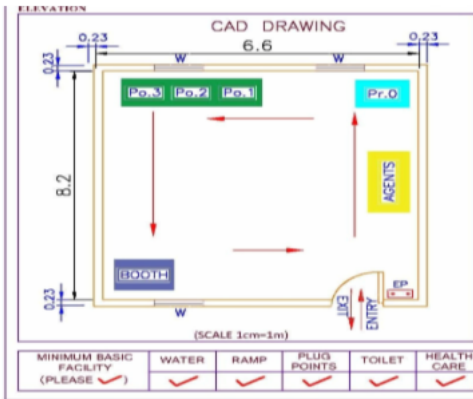

Google Map View

Polling Station Building Front View

Polling Station Front View

Cad View

Key MAP View

1 பெயர் : சசீலா தந்தை பெயர்: தங்கநாடார் வீட்டு எண் : 1 வயது : 42 பாலினம் : பெண் Photo is available	RRJ2683886	2 பெயர் : செல்வம் தந்தை பெயர்: ஜோசப் வீட்டு எண் : 3 வயது : 64 பாலினம் : ஆண் Photo is available	MGG1459197	3 பெயர் : பிரேமலதா கணவர் பெயர்: செல்வன் வீட்டு எண் : 3 வயது : 52 பாலினம் : பெண் Photo is available	MGG1463843
4 பெயர் : ஜெபின் தந்தை பெயர்: செல்வன் வீட்டு எண் : 3-3 வயது : 31 பாலினம் : ஆண் Photo is available	RRJ1810753	5 பெயர் : பிரவின் தந்தை பெயர்: செல்வன் வீட்டு எண் : 3-3 வயது : 30 பாலினம் : ஆண் Photo is available	RRJ1810761	6 பெயர் : ரெத்தினம் கணவர் பெயர்: குருசாமி வீட்டு எண் : 5 வயது : 69 பாலினம் : பெண் Photo is available	RRJ2683902
7 பெயர் : அல்போன்சா ஆகஸ்தியன் இதரர் பெயர்: மேரி வினோதா வீட்டு எண் : 5 வயது : 53 பாலினம் : பெண் Photo is available	RRJ3433661	8 பெயர் : நாகபூர் தந்தை பெயர்: சுப்பிரமணியபிள்ளை வீட்டு எண் : 5-74ஏ வயது : 23 பாலினம் : பெண் Photo is available	RRJ3338001	9 பெயர் : நாகம்மாள் கணவர் பெயர்: சுப்பையா நாடார் வீட்டு எண் : 7-1 வயது : 84 பாலினம் : பெண் Photo is available	RRJ2683910
10 பெயர் : சங்கீதா தந்தை பெயர்: சுயம்பு விங்கம் வீட்டு எண் : 8 வயது : 26 பாலினம் : பெண் Photo is available	RRJ2406668	11 பெயர் : நாகேந்திரன் தந்தை பெயர்: செல்வநாடார் வீட்டு எண் : 11 வயது : 43 பாலினம் : ஆண் Photo is available	RRJ2683928	12 பெயர் : செல்வகுமாரி தந்தை பெயர்: செல்வநாடார் வீட்டு எண் : 11 வயது : 41 பாலினம் : பெண் Photo is available	RRJ2683936
13 பெயர் : சிவலிங்கம் தந்தை பெயர்: நாகேந்திரன் வீட்டு எண் : 11-A8A வயது : 30 பாலினம் : ஆண் Photo is available	RRJ2002319	14 பெயர் : விக்னேஷ் நா தந்தை பெயர்: நாகேந்திரன் செ வீட்டு எண் : 11 காந்தி நகர் வயது : 20 பாலினம் : ஆண் Photo is available	RRJ3432341	15 பெயர் : செல்லம்மாள் கணவர் பெயர்: செல்லநாடார் வீட்டு எண் : 12 வயது : 84 பாலினம் : பெண் Photo is available	RRJ2683944
16 பெயர் : ருக்மணி கணவர் பெயர்: செல்லம்மாள் வீட்டு எண் : 12 வயது : 59 பாலினம் : பெண் Photo is available	RRJ2683951	17 பெயர் : ஜமால் ஸேக் இதரர் பெயர்: ஆமீனா வீட்டு எண் : 23 வயது : 65 பாலினம் : ஆண் Photo is available	RRJ3284528	18 பெயர் : ஆலன்பிளஸ்சிங் இ தந்தை பெயர்: இரவீந்திரன் கோ வீட்டு எண் : 25 வயது : 24 பாலினம் : ஆண் Photo is available	RRJ3526258
19 பெயர் : பாலகிருஷ்ணன் நோவா மா தந்தை பெயர்: மாணிக்கம் வீட்டு எண் : 34 ஏ வயது : 52 பாலினம் : ஆண் Photo is available	RRJ3493491	20 பெயர் : அனுஷ் வேதகுமார் தந்தை பெயர்: குமார் வீட்டு எண் : 53-222 வயது : 24 பாலினம் : ஆண் Photo is available	RRJ3100799	21 பெயர் : ராமலெட்சுமி மணி பா அ தந்தை பெயர்: பாலசுப்ரமணியன் ம வீட்டு எண் : 55 வயது : 20 பாலினம் : பெண் Photo is available	RRJ3430923
22 பெயர் : ஸ்டெபினா றோஸ் தந்தை பெயர்: சுரேஷ் வீட்டு எண் : 61B வயது : 27 பாலினம் : பெண் Photo is available	RRJ2516003	23 பெயர் : கௌசிகா தந்தை பெயர்: சிவகுமார் வீட்டு எண் : 62ஏ வயது : 24 பாலினம் : பெண் Photo is available	RRJ3277340	24 பெயர் : ஐயப்பன் தந்தை பெயர்: பத்மநாபன் பிள்ளை வீட்டு எண் : 65 வயது : 78 பாலினம் : ஆண் Photo is available	RRJ3390895
25 பெயர் : சோனி ஜாண் தந்தை பெயர்: ஜான் வீட்டு எண் : 69/1 வயது : 53 பாலினம் : ஆண் Photo is available	RRJ3422664	26 பெயர் : பஞ்சவர்ணம் சோனி கணவர் பெயர்: சோனி வீட்டு எண் : 69/1, பிரபா காமவுண்ட் வயது : 49 பாலினம் : பெண் Photo is available	RRJ3422631	27 பெயர் : ராஜேஷ்குமார் தந்தை பெயர்: மாரியப்பன் வீட்டு எண் : 79G-1D வயது : 27 பாலினம் : ஆண் Photo is available	RRJ3100815
28 பெயர் : சரவணன் தந்தை பெயர்: வேலு வீட்டு எண் : 80-1 வயது : 46 பாலினம் : ஆண் Photo is available	RRJ3558228	29 பெயர் : பாக்கிய லெட்சுமி கணவர் பெயர்: சரவணன் வீட்டு எண் : 80-1 வயது : 44 பாலினம் : பெண் Photo is available	RRJ3558137	30 பெயர் : ஃபர்ஷ் பாணு.வி தந்தை பெயர்: ஹம்சாகோய.வி வீட்டு எண் : 81 பி வயது : 35 பாலினம் : பெண் Photo is available	WEY0330902