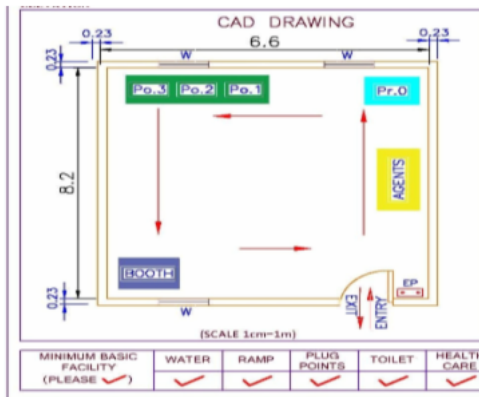

Google Map View

Polling Station Building Front View

Polling Station Front View

Cad View

Key MAP View

1 பெயர் : கலையரசி ஆனந்த குமார் கணவர் பெயர்: ஆனந்த குமார் வீட்டு எண் : 1 வயது : 40 பாலினம் : பெண் Photo is available	RRJ3216827	2 பெயர் : ராமசாமி தந்தை பெயர்: செல்லத்துரை வீட்டு எண் : 1-126-ஜே 7 வயது : 49 பாலினம் : ஆண் Photo is available	RRJ2693794	3 பெயர் : ராஜமூர். மு கணவர் பெயர்: செல்வகுமார் எஸ் வீட்டு எண் : 1பி வயது : 57 பாலினம் : பெண் Photo is available	RRJ3461050
4 பெயர் : விஜயா கி கணவர் பெயர்: பால் பாண்டியன் வீட்டு எண் : 3/275 1ஈ வயது : 46 பாலினம் : பெண் Photo is available	RRJ3581691	5 பெயர் : ஸ்டாலின் தாஸ் தந்தை பெயர்: தேவதாஸ் வீட்டு எண் : 4 வயது : 38 பாலினம் : ஆண் Photo is available	RRJ1377134	6 பெயர் : செல்வின் தந்தை பெயர்: தேவதாஸ் வீட்டு எண் : 4 வயது : 34 பாலினம் : ஆண் Photo is available	RRJ1377167
7 பெயர் : இராமலெட்சுமி கணவர் பெயர்: சுப்பிரமணியம் வீட்டு எண் : 4-100 வயது : 42 பாலினம் : பெண் Photo is available	RRJ1697374	8 பெயர் : சுப்பிரமணியம் தந்தை பெயர்: குமாரவேல் வீட்டு எண் : 4-100 வயது : 41 பாலினம் : ஆண் Photo is available	RRJ1697440	9 பெயர் : கிங்ஸ்லி தந்தை பெயர்: மனுவேல்தாஸ் வீட்டு எண் : 5 வயது : 67 பாலினம் : ஆண் Photo is available	MGG5290986
10 பெயர் : பிரபாகுமாரி கணவர் பெயர்: கிங்ஸ்லி வீட்டு எண் : 5 வயது : 63 பாலினம் : பெண் Photo is available	MGG5290994	11 பெயர் : பிந்து குமாரி கணவர் பெயர்: ஜெயகுமார் வீட்டு எண் : 5D வயது : 49 பாலினம் : பெண் Photo is available	RRJ3049343	12 பெயர் : அபிஜித் தந்தை பெயர்: ஜெயகுமார் வீட்டு எண் : 5D வயது : 26 பாலினம் : ஆண் Photo is available	RRJ3049301
13 பெயர் : லீலா கணவர் பெயர்: ஞானராஜ் வீட்டு எண் : 10 வயது : 63 பாலினம் : பெண் Photo is available	RRJ1976224	14 பெயர் : கிரேசின் தந்தை பெயர்: ஞானராஜ் வீட்டு எண் : 10 வயது : 37 பாலினம் : ஆண் Photo is available	RRJ2051084	15 பெயர் : ஜெரிஜாலின் தந்தை பெயர்: விஜயன் வீட்டு எண் : 10A வயது : 40 பாலினம் : ஆண் Photo is available	MGG5291034
16 பெயர் : சுமா தந்தை பெயர்: சுப்பிரமணியன் வீட்டு எண் : 12 வயது : 37 பாலினம் : பெண் Photo is available	RRJ2072676	17 பெயர் : வீணா சசித்ரா தந்தை பெயர்: நாகராஜன் வீட்டு எண் : 13A-11A வயது : 31 பாலினம் : பெண் Photo is available	RRJ2072668	18 பெயர் : போபின் தந்தை பெயர்: சிவபெருமாள் வீட்டு எண் : 16-42 வயது : 23 பாலினம் : ஆண் Photo is available	RRJ3337995
19 பெயர் : முத்துமாரி கணவர் பெயர்: ராமர் வீட்டு எண் : 16,ஜோஸ்பின் அப்பார்ட்மென்ட் வயது : 31 பாலினம் : பெண் Photo is available	RRJ3516010	20 பெயர் : ஜோதி கணவர் பெயர்: பிரசாத் வீட்டு எண் : 18ஏ-1 வயது : 33 பாலினம் : பெண் Photo is available	RRJ2347920	21 பெயர் : சோனியா தந்தை பெயர்: மோகன் வீட்டு எண் : 18ஏ/1 வயது : 31 பாலினம் : பெண் Photo is available	RRJ2348209
22 பெயர் : ஹேமா கணவர் பெயர்: சுதாகர் வீட்டு எண் : 18B-46B வயது : 43 பாலினம் : பெண் Photo is available	RRJ2258481	23 பெயர் : ஜெனிஷா ஏஞ்ஜல் தாயின் பெயர்: ஜெயந்தி வீட்டு எண் : 19 வயது : 24 பாலினம் : பெண் Photo is available	RRJ3186137	# 24 பெயர் : பிரதீப் குமார் ரா தந்தை பெயர்: ராதா கிருஷ்ணன் வீட்டு எண் : 21 வயது : 36 பாலினம் : ஆண் Photo is available	RRJ0216499
25 பெயர் : இந்திரா கணவர் பெயர்: ஜோடி முத்து வீட்டு எண் : 22/46வி காமராஜர் தெரு வயது : 58 பாலினம் : பெண் Photo is available	RRJ2072924	26 பெயர் : முகேஷ் ராதாகிருஷ்ணன் தந்தை பெயர்: ராதாகிருஷ்ணன் வீட்டு எண் : 23 வயது : 32 பாலினம் : ஆண் Photo is available	RRJ3519360	27 பெயர் : அர்ரகுமான் தந்தை பெயர்: அலிஅக்பர் வீட்டு எண் : 23 வயது : 29 பாலினம் : ஆண் Photo is available	RRJ2007961
28 பெயர் : அனீஸ் இதரர் பெயர்: ஆமீனா வீட்டு எண் : 23ஏ வயது : 34 பாலினம் : ஆண் Photo is available	RRJ3189644	29 பெயர் : ஆமீனா கணவர் பெயர்: அனீஷ் வீட்டு எண் : 23ஏ வயது : 32 பாலினம் : பெண் Photo is available	RRJ3218526	30 பெயர் : செல்லத்துரை தந்தை பெயர்: கந்தசுவாமி வீட்டு எண் : 25-1-26 வயது : 73 பாலினம் : ஆண் Photo is available	RRJ2073062