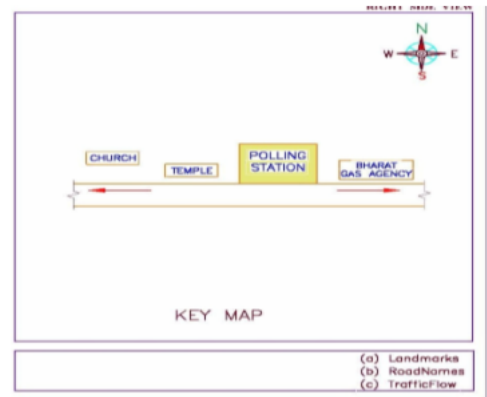

Google Map View

Polling Station Building Front View

Polling Station Front View

Cad View

Key MAP View

1 பெயர் : கலையரசி ஆனந்த குமார் கணவர் பெயர்: ஆனந்த குமார் வீட்டு எண் : 1 வயது : 40 பாலினம் : பெண் Photo is available	RRJ3216827	2 பெயர் : ராமசாமி தந்தை பெயர்: செல்லத்துரை வீட்டு எண் : 1-126-ஜே 7 வயது : 49 பாலினம் : ஆண் Photo is available	RRJ2693794	3 பெயர் : ராஜமூர். மு கணவர் பெயர்: செல்வகுமார் எஸ் வீட்டு எண் : 1பி வயது : 57 பாலினம் : பெண் Photo is available	RRJ3461050
4 பெயர் : விஜயா கி கணவர் பெயர்: பால் பாண்டியன் வீட்டு எண் : 3/275 1ஈ வயது : 46 பாலினம் : பெண் Photo is available	RRJ3581691	5 பெயர் : ஸ்டாலின் தாஸ் தந்தை பெயர்: தேவதாஸ் வீட்டு எண் : 4 வயது : 38 பாலினம் : ஆண் Photo is available	RRJ1377134	6 பெயர் : செல்வின் தந்தை பெயர்: தேவதாஸ் வீட்டு எண் : 4 வயது : 34 பாலினம் : ஆண் Photo is available	RRJ1377167
7 பெயர் : இராமலெட்சுமி கணவர் பெயர்: சுப்பிரமணியம் வீட்டு எண் : 4-100 வயது : 42 பாலினம் : பெண் Photo is available	RRJ1697374	8 பெயர் : சுப்பிரமணியம் தந்தை பெயர்: குமாரவேல் வீட்டு எண் : 4-100 வயது : 41 பாலினம் : ஆண் Photo is available	RRJ1697440	9 பெயர் : கிங்ஸ்லி தந்தை பெயர்: மனுவேல்தாஸ் வீட்டு எண் : 5 வயது : 67 பாலினம் : ஆண் Photo is available	MGG5290986
10 பெயர் : பிரபாகுமாரி கணவர் பெயர்: கிங்ஸ்லி வீட்டு எண் : 5 வயது : 63 பாலினம் : பெண் Photo is available	MGG5290994	11 பெயர் : பிந்து குமாரி கணவர் பெயர்: ஜெயகுமார் வீட்டு எண் : 5D வயது : 49 பாலினம் : பெண் Photo is available	RRJ3049343	12 பெயர் : அபிஜித் தந்தை பெயர்: ஜெயகுமார் வீட்டு எண் : 5D வயது : 26 பாலினம் : ஆண் Photo is available	RRJ3049301
13 பெயர் : லீலா கணவர் பெயர்: ஞானராஜ் வீட்டு எண் : 10 வயது : 63 பாலினம் : பெண் Photo is available	RRJ1976224	14 பெயர் : கிரேசின் தந்தை பெயர்: ஞானராஜ் வீட்டு எண் : 10 வயது : 37 பாலினம் : ஆண் Photo is available	RRJ2051084	15 பெயர் : ஜெரிஜாலின் தந்தை பெயர்: விஜயன் வீட்டு எண் : 10A வயது : 40 பாலினம் : ஆண் Photo is available	MGG5291034
16 பெயர் : சுமா தந்தை பெயர்: சுப்பிரமணியன் வீட்டு எண் : 12 வயது : 37 பாலினம் : பெண் Photo is available	RRJ2072676	17 பெயர் : வீணா சசித்ரா தந்தை பெயர்: நாகராஜன் வீட்டு எண் : 13A-11A வயது : 31 பாலினம் : பெண் Photo is available	RRJ2072668	18 பெயர் : போபின் தந்தை பெயர்: சிவபெருமாள் வீட்டு எண் : 16-42 வயது : 23 பாலினம் : ஆண் Photo is available	RRJ3337995
19 பெயர் : முத்துமாரி கணவர் பெயர்: ராமர் வீட்டு எண் : 16,ஜோஸ்பின் அப்பார்ட்மென்ட் வயது : 31 பாலினம் : பெண் Photo is available	RRJ3516010	20 பெயர் : ஜோதி கணவர் பெயர்: பிரசாத் வீட்டு எண் : 18ஏ-1 வயது : 33 பாலினம் : பெண் Photo is available	RRJ2347920	21 பெயர் : சோனியா தந்தை பெயர்: மோகன் வீட்டு எண் : 18ஏ/1 வயது : 31 பாலினம் : பெண் Photo is available	RRJ2348209
22 பெயர் : ஹேமா கணவர் பெயர்: சுதாகர் வீட்டு எண் : 18B-46B வயது : 43 பாலினம் : பெண் Photo is available	RRJ2258481	23 பெயர் : ஜெனிஷா ஏஞ்ஜல் தாயின் பெயர்: ஜெயந்தி வீட்டு எண் : 19 வயது : 24 பாலினம் : பெண் Photo is available	RRJ3186137	# 24 பெயர் : பிரதீப் குமார் ரா தந்தை பெயர்: ராதா கிருஷ்ணன் வீட்டு எண் : 21 வயது : 36 பாலினம் : ஆண் Photo is available	RRJ0216499
25 பெயர் : இந்திரா கணவர் பெயர்: ஜோடி முத்து வீட்டு எண் : 22/46வி காமராஜர் தெரு வயது : 58 பாலினம் : பெண் Photo is available	RRJ2072924	26 பெயர் : முகேஷ் ராதாகிருஷ்ணன் தந்தை பெயர்: ராதாகிருஷ்ணன் வீட்டு எண் : 23 வயது : 32 பாலினம் : ஆண் Photo is available	RRJ3519360	27 பெயர் : அர்ரகுமான் தந்தை பெயர்: அலிஅக்பர் வீட்டு எண் : 23 வயது : 29 பாலினம் : ஆண் Photo is available	RRJ2007961
28 பெயர் : அனீஸ் இதரர் பெயர்: ஆமீனா வீட்டு எண் : 23ஏ வயது : 34 பாலினம் : ஆண் Photo is available	RRJ3189644	29 பெயர் : ஆமீனா கணவர் பெயர்: அனீஷ் வீட்டு எண் : 23ஏ வயது : 32 பாலினம் : பெண் Photo is available	RRJ3218526	30 பெயர் : செல்லத்துரை தந்தை பெயர்: கந்தசுவாமி வீட்டு எண் : 25-1-26 வயது : 73 பாலினம் : ஆண் Photo is available	RRJ2073062