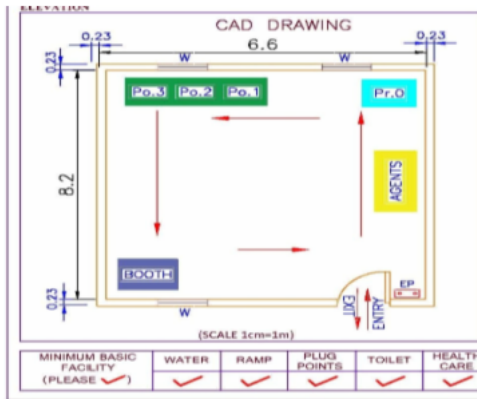

Google Map View

Polling Station Building Front View

Polling Station Front View

Cad View

Key MAP View

1 பெயர் : நாகராஜன் தந்தை பெயர் : முத்தையா வீட்டு எண் : 1 வயது : 78 பாலினம் : ஆண்	RRJ1811710 Photo is available	2 பெயர் : இசை மணி கணவர் பெயர் : நாகராஜன் வீட்டு எண் : 1 வயது : 73 பாலினம் : பெண்	RRJ1811728 Photo is available	3 பெயர் : முத்து பிரகாஷ் தந்தை பெயர் : நாகராஜன் வீட்டு எண் : 1 வயது : 47 பாலினம் : ஆண்	RRJ2002921 Photo is available
4 பெயர் : மஞ்சளா கணவர் பெயர் : மலைக்கண்ணு வீட்டு எண் : 1 வயது : 46 பாலினம் : பெண்	RRJ2003101 Photo is available	5 பெயர் : தம்பிராஜன் தந்தை பெயர் : தங்கமணி வீட்டு எண் : 1/93 வயது : 43 பாலினம் : ஆண்	MGG5161237 Photo is available	6 பெயர் : ஜெபா கிருபா கணவர் பெயர் : வெஜில் வீட்டு எண் : 1-298 வயது : 34 பாலினம் : பெண்	RRJ3281482 Photo is available
7 பெயர் : சுபவேல் தந்தை பெயர் : எஸ்.எ.பால் வீட்டு எண் : 2 வயது : 68 பாலினம் : ஆண்	MGG1474691 Photo is available	8 பெயர் : ஞானபாய் கணவர் பெயர் : சுபவேல் வீட்டு எண் : 2 வயது : 64 பாலினம் : பெண்	MGG1474709 Photo is available	9 பெயர் : பெனோ டேவிட் தந்தை பெயர் : சுபவேல் வீட்டு எண் : 2 வயது : 32 பாலினம் : ஆண்	RRJ1578202 Photo is available
10 பெயர் : பெனிட்டா தந்தை பெயர் : சுபவேல் வீட்டு எண் : 2-1A வயது : 28 பாலினம் : பெண்	RRJ2140002 Photo is available	11 பெயர் : ஏசுமணி தந்தை பெயர் : சுவாமிநாதன் வீட்டு எண் : 3-2 வயது : 79 பாலினம் : ஆண்	RRJ2695682 Photo is available	12 பெயர் : அபிதாசோனி தந்தை பெயர் : ஏசுமணி வீட்டு எண் : 3-2 வயது : 43 பாலினம் : பெண்	RRJ0039800 Photo is available
13 பெயர் : பரமேஸ்வரி கணவர் பெயர் : ஜார்ஜ் வீட்டு எண் : 3/275/2எபி2 வயது : 40 பாலினம் : பெண்	RRJ1698174 Photo is available	14 பெயர் : முத்து மணிகண்டன் கோ தந்தை பெயர் : கோபாலகிருஷ்ணன் வீட்டு எண் : 3-300-2-டி வயது : 43 பாலினம் : ஆண்	RRJ3516739 Photo is available	15 பெயர் : வ ராஜேஸ்வரி கணவர் பெயர் : கோ முத்து மணிகண்டன் வீட்டு எண் : 3/300/2டி.பி பிளாக் வயது : 44 பாலினம் : பெண்	RRJ3503752 Photo is available
16 பெயர் : ஏசுநாயகம் தாயின் பெயர் : ருக்குமணி வீட்டு எண் : 3B வயது : 65 பாலினம் : ஆண்	RRJ1578681 Photo is available	17 பெயர் : கேதரின் விமலா கணவர் பெயர் : ஏசுநாயகம் வீட்டு எண் : 3B வயது : 65 பாலினம் : பெண்	RRJ1579283 Photo is available	18 பெயர் : டிக்கின்ஸன் மோசஸ் தந்தை பெயர் : ஏசுநாயகம் வீட்டு எண் : 3B வயது : 32 பாலினம் : ஆண்	RRJ1578673 Photo is available
19 பெயர் : ஸ்டாலின்தாஸ் தந்தை பெயர் : தேவதாஸ் வீட்டு எண் : 4 வயது : 38 பாலினம் : ஆண்	RRJ0039859 Photo is available	20 பெயர் : ஜெயசீலன் தந்தை பெயர் : தனிஸ்லாஸ் வீட்டு எண் : 4-87 வயது : 46 பாலினம் : ஆண்	RRJ1329614 Photo is available	21 பெயர் : கலா கணவர் பெயர் : வினு வீட்டு எண் : 4-138 வயது : 51 பாலினம் : பெண்	RRJ2695708 Photo is available
22 பெயர் : தாயப்பன் தந்தை பெயர் : கோடல்வரன் வீட்டு எண் : 4-169 வயது : 75 பாலினம் : ஆண்	RRJ2695716 Photo is available	23 பெயர் : ஜோதி தாயப்பன் கணவர் பெயர் : தாயப்பன் வீட்டு எண் : 4-169 வயது : 70 பாலினம் : பெண்	RRJ2695724 Photo is available	24 பெயர் : ஜெகன் தந்தை பெயர் : தாயப்பன் வீட்டு எண் : 4-173A வயது : 46 பாலினம் : ஆண்	RRJ2695732 Photo is available
25 பெயர் : பாத்திமா ஜெனிபர் தந்தை பெயர் : ஜெயசீலன் வீட்டு எண் : 4-187 வயது : 38 பாலினம் : பெண்	RRJ1329622 Photo is available	26 பெயர் : நீலகண்டபிள்ளை தந்தை பெயர் : கோபாலபிள்ளை வீட்டு எண் : 4-480E வயது : 71 பாலினம் : ஆண்	RRJ1657139 Photo is available	27 பெயர் : வல்சலா அம்மா கணவர் பெயர் : நீலகண்டபிள்ளை வீட்டு எண் : 4-480E வயது : 69 பாலினம் : பெண்	RRJ1657147 Photo is available
28 பெயர் : கோபாலகிருஷ்ணன் தந்தை பெயர் : நீலகண்டபிள்ளை வீட்டு எண் : 4-480E வயது : 46 பாலினம் : ஆண்	RRJ1657154 Photo is available	29 பெயர் : செல்வராஜ் தந்தை பெயர் : டேவிட் வீட்டு எண் : 4-480F வயது : 47 பாலினம் : ஆண்	RRJ1192103 Photo is available	30 பெயர் : விஜயபுரி கணவர் பெயர் : செல்வராஜ் வீட்டு எண் : 4-480F வயது : 41 பாலினம் : பெண்	RRJ1192459 Photo is available