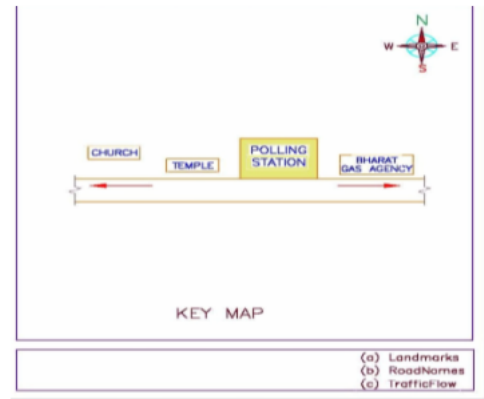

Google Map View

Polling Station Building Front View

Polling Station Front View

Cad View

Key MAP View

1 பெயர் : நாகராஜன் தந்தை பெயர் : முத்தையா வீட்டு எண் : 1 வயது : 78 பாலினம் : ஆண்	RRJ1811710 Photo is available	2 பெயர் : இசை மணி கணவர் பெயர் : நாகராஜன் வீட்டு எண் : 1 வயது : 73 பாலினம் : பெண்	RRJ1811728 Photo is available	3 பெயர் : முத்து பிரகாஷ் தந்தை பெயர் : நாகராஜன் வீட்டு எண் : 1 வயது : 47 பாலினம் : ஆண்	RRJ2002921 Photo is available
4 பெயர் : மஞ்சளா கணவர் பெயர் : மலைக்கண்ணு வீட்டு எண் : 1 வயது : 46 பாலினம் : பெண்	RRJ2003101 Photo is available	5 பெயர் : தம்பிராஜன் தந்தை பெயர் : தங்கமணி வீட்டு எண் : 1/93 வயது : 43 பாலினம் : ஆண்	MGG5161237 Photo is available	6 பெயர் : ஜெபா கிருபா கணவர் பெயர் : வெஜில் வீட்டு எண் : 1-298 வயது : 34 பாலினம் : பெண்	RRJ3281482 Photo is available
7 பெயர் : சுபவேல் தந்தை பெயர் : எஸ்.எ.பால் வீட்டு எண் : 2 வயது : 68 பாலினம் : ஆண்	MGG1474691 Photo is available	8 பெயர் : ஞானபாய் கணவர் பெயர் : சுபவேல் வீட்டு எண் : 2 வயது : 64 பாலினம் : பெண்	MGG1474709 Photo is available	9 பெயர் : பெனோ டேவிட் தந்தை பெயர் : சுபவேல் வீட்டு எண் : 2 வயது : 32 பாலினம் : ஆண்	RRJ1578202 Photo is available
10 பெயர் : பெனிட்டா தந்தை பெயர் : சுபவேல் வீட்டு எண் : 2-1A வயது : 28 பாலினம் : பெண்	RRJ2140002 Photo is available	11 பெயர் : ஏசுமணி தந்தை பெயர் : சுவாமிநாதன் வீட்டு எண் : 3-2 வயது : 79 பாலினம் : ஆண்	RRJ2695682 Photo is available	12 பெயர் : அபிதாசோனி தந்தை பெயர் : ஏசுமணி வீட்டு எண் : 3-2 வயது : 43 பாலினம் : பெண்	RRJ0039800 Photo is available
13 பெயர் : பரமேஸ்வரி கணவர் பெயர் : ஜார்ஜ் வீட்டு எண் : 3/275/2எபி2 வயது : 40 பாலினம் : பெண்	RRJ1698174 Photo is available	14 பெயர் : முத்து மணிகண்டன் கோ தந்தை பெயர் : கோபாலகிருஷ்ணன் வீட்டு எண் : 3-300-2-டி வயது : 43 பாலினம் : ஆண்	RRJ3516739 Photo is available	15 பெயர் : வ ராஜேஸ்வரி கணவர் பெயர் : கோ முத்து மணிகண்டன் வீட்டு எண் : 3/300/2டி.பி பிளாக் வயது : 44 பாலினம் : பெண்	RRJ3503752 Photo is available
16 பெயர் : ஏசுநாயகம் தாயின் பெயர் : ருக்குமணி வீட்டு எண் : 3B வயது : 65 பாலினம் : ஆண்	RRJ1578681 Photo is available	17 பெயர் : கேதரின் விமலா கணவர் பெயர் : ஏசுநாயகம் வீட்டு எண் : 3B வயது : 65 பாலினம் : பெண்	RRJ1579283 Photo is available	18 பெயர் : டிக்கின்ஸன் மோசஸ் தந்தை பெயர் : ஏசுநாயகம் வீட்டு எண் : 3B வயது : 32 பாலினம் : ஆண்	RRJ1578673 Photo is available
19 பெயர் : ஸ்டாலின்தாஸ் தந்தை பெயர் : தேவதாஸ் வீட்டு எண் : 4 வயது : 38 பாலினம் : ஆண்	RRJ0039859 Photo is available	20 பெயர் : ஜெயசீலன் தந்தை பெயர் : தனிஸ்லாஸ் வீட்டு எண் : 4-87 வயது : 46 பாலினம் : ஆண்	RRJ1329614 Photo is available	21 பெயர் : கலா கணவர் பெயர் : வினு வீட்டு எண் : 4-138 வயது : 51 பாலினம் : பெண்	RRJ2695708 Photo is available
22 பெயர் : தாயப்பன் தந்தை பெயர் : கோடல்வரன் வீட்டு எண் : 4-169 வயது : 75 பாலினம் : ஆண்	RRJ2695716 Photo is available	23 பெயர் : ஜோதி தாயப்பன் கணவர் பெயர் : தாயப்பன் வீட்டு எண் : 4-169 வயது : 70 பாலினம் : பெண்	RRJ2695724 Photo is available	24 பெயர் : ஜெகன் தந்தை பெயர் : தாயப்பன் வீட்டு எண் : 4-173A வயது : 46 பாலினம் : ஆண்	RRJ2695732 Photo is available
25 பெயர் : பாத்திமா ஜெனிபர் தந்தை பெயர் : ஜெயசீலன் வீட்டு எண் : 4-187 வயது : 38 பாலினம் : பெண்	RRJ1329622 Photo is available	26 பெயர் : நீலகண்டபிள்ளை தந்தை பெயர் : கோபாலபிள்ளை வீட்டு எண் : 4-480E வயது : 71 பாலினம் : ஆண்	RRJ1657139 Photo is available	27 பெயர் : வல்சலா அம்மா கணவர் பெயர் : நீலகண்டபிள்ளை வீட்டு எண் : 4-480E வயது : 69 பாலினம் : பெண்	RRJ1657147 Photo is available
28 பெயர் : கோபாலகிருஷ்ணன் தந்தை பெயர் : நீலகண்டபிள்ளை வீட்டு எண் : 4-480E வயது : 46 பாலினம் : ஆண்	RRJ1657154 Photo is available	29 பெயர் : செல்வராஜ் தந்தை பெயர் : டேவிட் வீட்டு எண் : 4-480F வயது : 47 பாலினம் : ஆண்	RRJ1192103 Photo is available	30 பெயர் : விஜயபுரி கணவர் பெயர் : செல்வராஜ் வீட்டு எண் : 4-480F வயது : 41 பாலினம் : பெண்	RRJ1192459 Photo is available