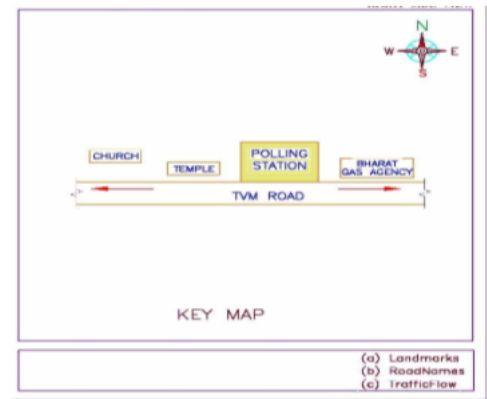

Key MAP View