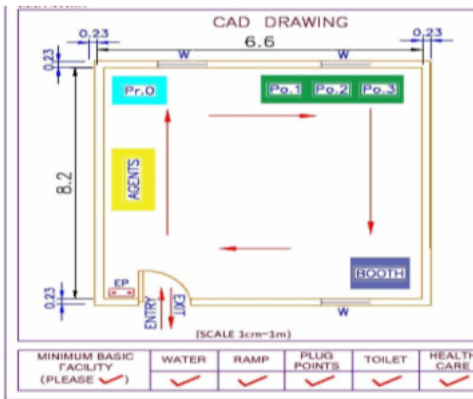

Google Map View

Polling Station Building Front View

Polling Station Front View

Cad View

Key MAP View

1 பெயர் : இராமகிருஷ்ணன் தந்தை பெயர்: தவசிப்பெருமாள் வீட்டு எண் : 1 வயது : 72 பாலினம் : ஆண் Photo is available	RRJ2697670	2 பெயர் : சந்திரா கணவர் பெயர்: இராமகிருஷ்ணன் வீட்டு எண் : 1 வயது : 64 பாலினம் : பெண் Photo is available	RRJ2697688	3 பெயர் : ரமேஷ்குமார் தந்தை பெயர்: ரெத்தினம் வீட்டு எண் : 1 வயது : 39 பாலினம் : ஆண் Photo is available	RRJ0041152
4 பெயர் : சதீஷ் தந்தை பெயர்: ரெத்தினம் வீட்டு எண் : 1 வயது : 36 பாலினம் : ஆண் Photo is available	RRJ0041145	5 பெயர் : லெட்சுமணன் தந்தை பெயர்: முருகன் வீட்டு எண் : 1-2 வயது : 47 பாலினம் : ஆண் Photo is available	RRJ1041672	6 பெயர் : சமதி கணவர் பெயர்: லெட்சுமணன் வீட்டு எண் : 1-2 வயது : 46 பாலினம் : பெண் Photo is available	RRJ1041680
7 பெயர் : டெபாராஜெஸ்டின் தந்தை பெயர்: ஜெஸ்டின்செல்வசிங் வீட்டு எண் : 2-1-03 வயது : 28 பாலினம் : பெண் Photo is available	RRJ2316115	8 பெயர் : ஜஸ்டின் செல்வசிங் தந்தை பெயர்: மாத்யு வீட்டு எண் : 2-1-0-3 வயது : 65 பாலினம் : ஆண் Photo is available	RRJ1580661	9 பெயர் : கிரேஸ் அன்னபாக்கியம் கணவர் பெயர்: ஜஸ்டின் செல்வ சிங் வீட்டு எண் : 2-1-0-3 வயது : 63 பாலினம் : பெண் Photo is available	RRJ1580679
10 பெயர் : ஜெஸ்ஷீரன் பென் ஜெஸ்டின் தந்தை பெயர்: ஜெஸ்டின் செல்வசிங் வீட்டு எண் : 2-1-0-3 வயது : 27 பாலினம் : ஆண் Photo is available	RRJ2316131	11 பெயர் : ஆரோக்கியம்மாள் கணவர் பெயர்: ஜார்ஜ் வீட்டு எண் : 2-4 வயது : 77 பாலினம் : பெண் Photo is available	RRJ2697704	12 பெயர் : ஜெஸ்லெட்பாய் கணவர் பெயர்: சந்திரன் வீட்டு எண் : 2-5 வயது : 59 பாலினம் : பெண் Photo is available	RRJ2697712
13 பெயர் : ராஜகுமார் தந்தை பெயர்: செல்வத்துரை வீட்டு எண் : 4-74-4 வயது : 39 பாலினம் : ஆண் Photo is available	RRJ3286630	14 பெயர் : ராஜ குமாரன் தந்தை பெயர்: ராமையா நாடார் வீட்டு எண் : 2-107A வயது : 62 பாலினம் : ஆண் Photo is available	RRJ2193076	15 பெயர் : தங்கராணி கணவர் பெயர்: செல்வராஜா வீட்டு எண் : 3 வயது : 59 பாலினம் : பெண் Photo is available	RRJ2697720
16 பெயர் : செல்வன் தந்தை பெயர்: வேலாயுதம் வீட்டு எண் : 3 வயது : 50 பாலினம் : ஆண் Photo is available	MGG6005011	17 பெயர் : லெஷ்மி கணவர் பெயர்: செல்வன் வீட்டு எண் : 3 வயது : 44 பாலினம் : பெண் Photo is available	MGG6004881	18 பெயர் : ஸ்டாலின்ஜோஸ் தந்தை பெயர்: செல்வராஜ் வீட்டு எண் : 3 வயது : 40 பாலினம் : ஆண் Photo is available	MGG6004907
19 பெயர் : லெனின்ஜோஸ் தந்தை பெயர்: செல்வராஜ் வீட்டு எண் : 3 வயது : 37 பாலினம் : ஆண் Photo is available	MGG6004899	20 பெயர் : மரியா இர்புதம் தந்தை பெயர்: செல்வப்பன் வீட்டு எண் : 3-2 வயது : 68 பாலினம் : ஆண் Photo is available	RRJ1812759	21 பெயர் : ராஜேஸ்வரி கணவர் பெயர்: சேகர் வீட்டு எண் : 3-2 வயது : 62 பாலினம் : பெண் Photo is available	RRJ1580604
22 பெயர் : ப்ரடோ பெகத் தந்தை பெயர்: ராஜாமணி வீட்டு எண் : 3-2-0-2-ஏ வயது : 27 பாலினம் : ஆண் Photo is available	RRJ2338119	23 பெயர் : ப்ரனோ பெகத் தந்தை பெயர்: ராஜாமணி வீட்டு எண் : 3-2-0-2-ஏ வயது : 27 பாலினம் : ஆண் Photo is available	RRJ2338127	24 பெயர் : மேனகா கணவர் பெயர்: சேம்ஹென்றி தாஸ் வீட்டு எண் : 3-2A வயது : 34 பாலினம் : பெண் Photo is available	RRJ2244010
25 பெயர் : ஜினிமோள் கணவர் பெயர்: ஜுவல் வீட்டு எண் : 3-2B1-A9 வயது : 25 பாலினம் : பெண் Photo is available	RRJ3050291	26 பெயர் : சூபிசூா தந்தை பெயர்: ஜெயராஜ் வீட்டு எண் : 3-2B வயது : 23 பாலினம் : பெண் Photo is available	RRJ3253150	27 பெயர் : சேகர் தந்தை பெயர்: ஆறுமுகம் வீட்டு எண் : 3-2B1 வயது : 67 பாலினம் : ஆண் Photo is available	RRJ1580190
28 பெயர் : ஆறுமுக பிரகாஷ் தந்தை பெயர்: சேகர் வீட்டு எண் : 3-2B1 வயது : 34 பாலினம் : ஆண் Photo is available	RRJ1377522	29 பெயர் : சக்தியா கணவர் பெயர்: ஆறுமுக பிரகாஷ் வீட்டு எண் : 3-2B1 வயது : 26 பாலினம் : பெண் Photo is available	RRJ3053667	30 பெயர் : யோகேஷ் செல்வன் தந்தை பெயர்: செல்வன் வேலாயுதம் வீட்டு எண் : 3/2B1 வயது : 22 பாலினம் : ஆண் Photo is available	RRJ3422771