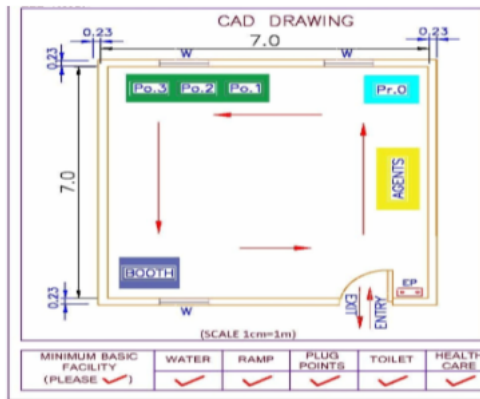

Cad View

Key MAP View