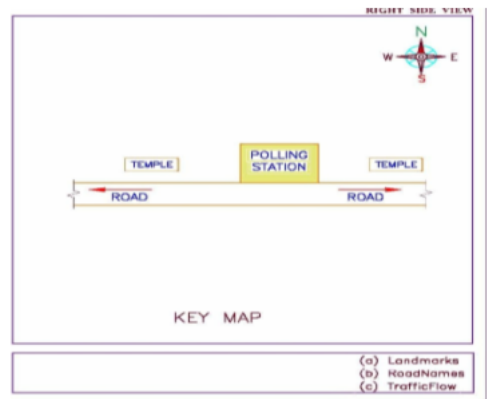

Key MAP View