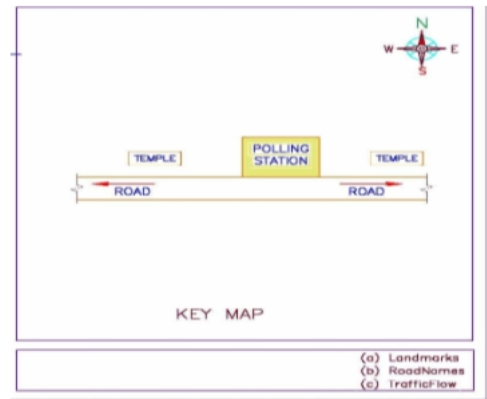

Key MAP View