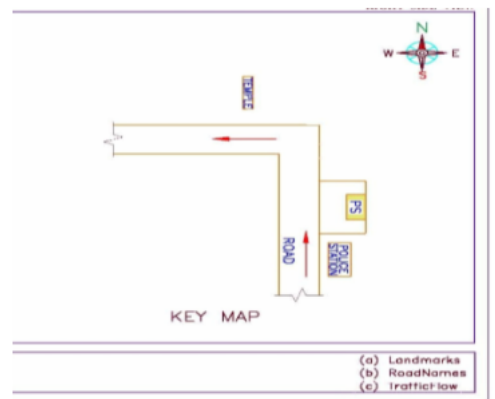

Cad View

Key MAP View