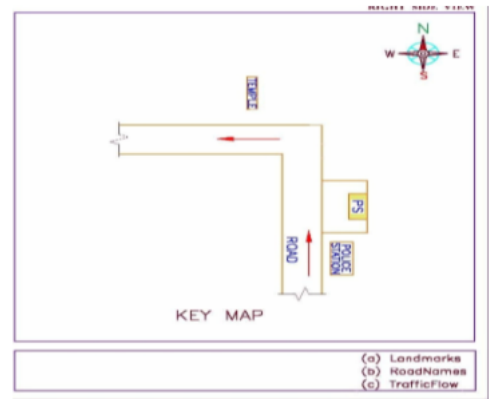

Cad View

Key MAP View