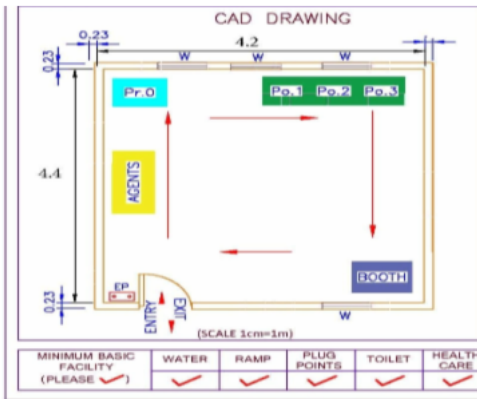

Cad View

Key MAP View