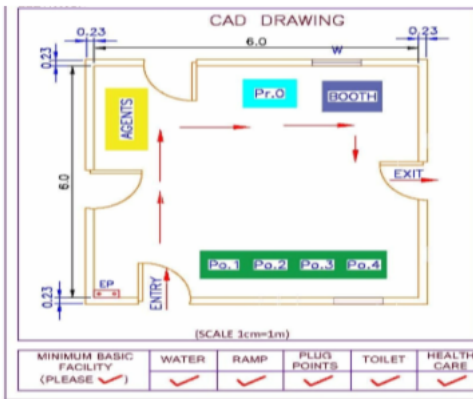

Google Map View

Polling Station Building Front View

Polling Station Front View

Cad View

Key MAP View

சட்டமன்றத் தொகுதியின் எண் மற்றும் பெயர் : 230-நாகர்கோவில் பிரிவு எண் மற்றும் பெயர் 1-நாகர்கோவில் மாநகராட்சி, வார்டு 9, வெள்ளாளர் மேலத் தெரு