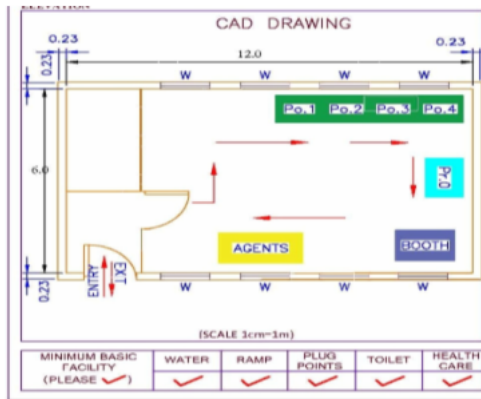

Cad View

Key MAP View