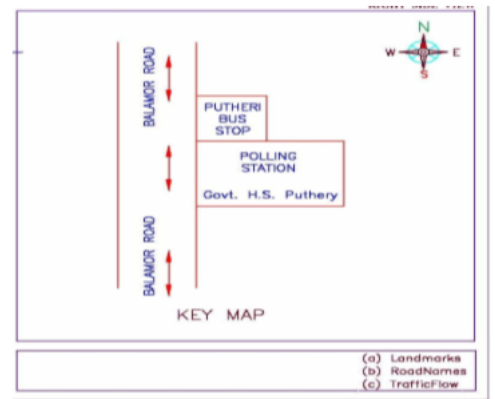

Cad View

Key MAP View