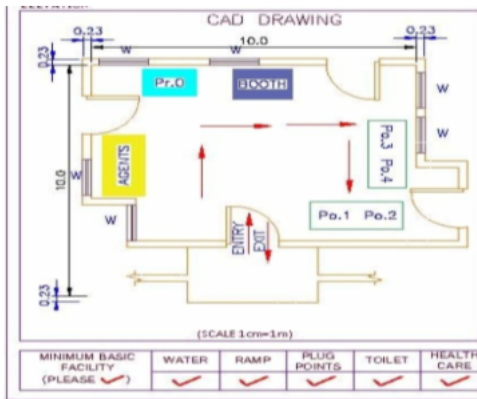

Google Map View

Polling Station Building Front View

Polling Station Front View

Cad View

Key MAP View

1 பெயர் : ஜெகதீஷ் தந்தை பெயர் : சாமுவேல் வீட்டு எண் : 3-5-91C1 வயது : 30 பாலினம் : ஆண்	RRJ2006757 Photo is available	2 பெயர் : முத்துகுமார் தந்தை பெயர் : கோபாலகிருஷ்ணன் வீட்டு எண் : 4-7 வயது : 25 பாலினம் : ஆண்	RRJ3060522 Photo is available	3 பெயர் : ரமணி தந்தை பெயர் : மகாதேவன் வீட்டு எண் : 6-99 வயது : 29 பாலினம் : பெண்	RRJ2006807 Photo is available
4 பெயர் : மகேஸ்வரி கணவர் பெயர் : பகவதி பெருமாள் பகவதி பெருமாள் வீட்டு எண் : 6/3, 89e வயது : 45 பாலினம் : பெண்	RRJ3308756 Photo is available	5 பெயர் : சந்தியா தேவி தந்தை பெயர் : பகவதி பெருமாள் வீட்டு எண் : 6/3, 89e வயது : 22 பாலினம் : பெண்	RRJ3312030 Photo is available	6 பெயர் : ரத்தா தந்தை பெயர் : முருகானந்தம் வீட்டு எண் : 9 வயது : 25 பாலினம் : பெண்	NPS2008902 Photo is available
7 பெயர் : சுனிதா நா லெ கணவர் பெயர் : செந்தில் குமார் வீட்டு எண் : 11/6ஏ வயது : 36 பாலினம் : பெண்	RRJ3522786 Photo is available	8 பெயர் : சுரேஷ் முருகன் தந்தை பெயர் : முருகன் வீட்டு எண் : 13 வயது : 30 பாலினம் : ஆண்	RRJ3542230 Photo is available	9 பெயர் : ஜெயந்தி கணவர் பெயர் : ஆறுமுகம் பிள்ளை வீட்டு எண் : 22ஏ, வயது : 66 பாலினம் : பெண்	RRJ3487089 Photo is available
10 பெயர் : லக்ஷ்மி தந்தை பெயர் : செல்லப்பிள்ளை வீட்டு எண் : 63 வயது : 77 பாலினம் : பெண்	RRJ3308749 Photo is available	S 11 பெயர் : அனுஷா சி நு தந்தை பெயர் : சிவராம வீட்டு எண் : 63/102 வயது : 19 பாலினம் : பெண்	RRJ3522299 Photo is available	12 பெயர் : செல்வகணேஷ் தந்தை பெயர் : கண்ணன் வீட்டு எண் : 64ஏ வயது : 34 பாலினம் : ஆண்	RRJ3474657 Photo is available
13 பெயர் : மணிமாலா தந்தை பெயர் : இளங்கோ வீட்டு எண் : 64ஏ வயது : 32 பாலினம் : பெண்	RRJ1613801 Photo is available	14 பெயர் : சண்முகம் பிள்ளை தந்தை பெயர் : பூதநாத பிள்ளை வீட்டு எண் : 66இ வயது : 60 பாலினம் : ஆண்	RRJ2293280 Photo is available	15 பெயர் : முத்துலெட்சுமி கணவர் பெயர் : சண்முகம் பிள்ளை வீட்டு எண் : 66இ வயது : 50 பாலினம் : பெண்	RRJ2293298 Photo is available
16 பெயர் : சிவா தந்தை பெயர் : சண்முகம் பிள்ளை வீட்டு எண் : 66இ வயது : 28 பாலினம் : ஆண்	RRJ2293306 Photo is available	17 பெயர் : சஞ்சய் தந்தை பெயர் : செல்வம் வீட்டு எண் : 69/150 வயது : 20 பாலினம் : ஆண்	RRJ3468378 Photo is available	18 பெயர் : ஆறுமுகம்பிள்ளை தந்தை பெயர் : செல்லப்பிள்ளை வீட்டு எண் : 69பி1 வயது : 83 பாலினம் : ஆண்	RRJ3474558 Photo is available
19 பெயர் : வல்சலா கணவர் பெயர் : ஆறுமுகம்பிள்ளை வீட்டு எண் : 69பி1 வயது : 71 பாலினம் : பெண்	RRJ3474525 Photo is available	20 பெயர் : செல்லப்பிள்ளை தந்தை பெயர் : ஆறுமுகம்பிள்ளை வீட்டு எண் : 69பி1 வயது : 52 பாலினம் : ஆண்	RRJ3474509 Photo is available	21 பெயர் : சோபனா கணவர் பெயர் : செல்லப்பிள்ளை வீட்டு எண் : 69பி1 வயது : 42 பாலினம் : பெண்	RRJ1696731 Photo is available
22 பெயர் : செல்வம் தந்தை பெயர் : தியாகராஜன் வீட்டு எண் : 69எஃப் வயது : 52 பாலினம் : ஆண்	UVQ1457050 Photo is available	23 பெயர் : கோலப் பிரியா கணவர் பெயர் : செல்வம் வீட்டு எண் : 69எஃப் வயது : 42 பாலினம் : பெண்	UVQ1456979 Photo is available	24 பெயர் : மினி பிரியா கணவர் பெயர் : சங்கர் வீட்டு எண் : 69எஃப் வயது : 41 பாலினம் : பெண்	RRJ3474632 Photo is available
25 பெயர் : மதன் தந்தை பெயர் : முருகன் வீட்டு எண் : 69ஏம/151 வயது : 21 பாலினம் : ஆண்	RRJ3374485 Photo is available	26 பெயர் : விஸ்வம்பரன் தந்தை பெயர் : ஸ்ரீதரன் வீட்டு எண் : 75 வயது : 62 பாலினம் : ஆண்	AWJ0053835 Photo is available	27 பெயர் : நீலா தந்தை பெயர் : நாகராஜன் வீட்டு எண் : 81-1 வயது : 25 பாலினம் : பெண்	RRJ3100328 Photo is available
28 பெயர் : சிவ தர்ஷினி தந்தை பெயர் : நாகராஜன் வீட்டு எண் : 81-1 வயது : 22 பாலினம் : பெண்	RRJ3312048 Photo is available	# 29 பெயர் : சுசீலா தாசன் கணவர் பெயர் : டேவிட் வீட்டு எண் : 84சி5/1 வயது : 49 பாலினம் : பெண்	RRJ0219659 Photo is available	30 பெயர் : ஜாஸ்மின் தந்தை பெயர் : முருகன் டேவிட் வீட்டு எண் : 84சி5/1 வயது : 28 பாலினம் : பெண்	RRJ2258887 Photo is available