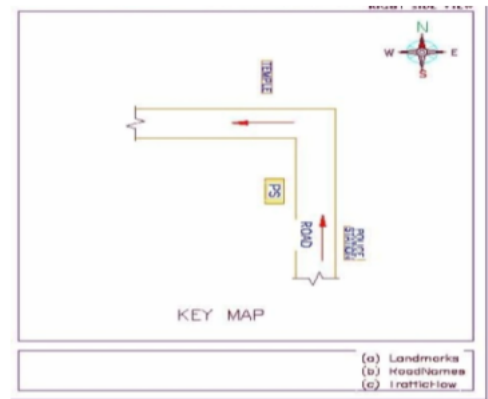

Google Map View

Polling Station Building Front View

Polling Station Front View

Cad View

Key MAP View

1 பெயர் : ஜெகதீஷ் தந்தை பெயர் : சாமுவேல் வீட்டு எண் : 3-5-91C1 வயது : 30 பாலினம் : ஆண்	RRJ2006757 Photo is available	2 பெயர் : முத்துகுமார் தந்தை பெயர் : கோபாலகிருஷ்ணன் வீட்டு எண் : 4-7 வயது : 25 பாலினம் : ஆண்	RRJ3060522 Photo is available	3 பெயர் : ரமணி தந்தை பெயர் : மகாதேவன் வீட்டு எண் : 6-99 வயது : 29 பாலினம் : பெண்	RRJ2006807 Photo is available
4 பெயர் : மகேஸ்வரி கணவர் பெயர் : பகவதி பெருமாள் பகவதி பெருமாள் வீட்டு எண் : 6/3, 89e வயது : 45 பாலினம் : பெண்	RRJ3308756 Photo is available	5 பெயர் : சந்தியா தேவி தந்தை பெயர் : பகவதி பெருமாள் வீட்டு எண் : 6/3, 89e வயது : 22 பாலினம் : பெண்	RRJ3312030 Photo is available	6 பெயர் : ரத்தா தந்தை பெயர் : முருகானந்தம் வீட்டு எண் : 9 வயது : 25 பாலினம் : பெண்	NPS2008902 Photo is available
7 பெயர் : சுனிதா நா லெ கணவர் பெயர் : செந்தில் குமார் வீட்டு எண் : 11/6ஏ வயது : 36 பாலினம் : பெண்	RRJ3522786 Photo is available	8 பெயர் : சுரேஷ் முருகன் தந்தை பெயர் : முருகன் வீட்டு எண் : 13 வயது : 30 பாலினம் : ஆண்	RRJ3542230 Photo is available	9 பெயர் : ஜெயந்தி கணவர் பெயர் : ஆறுமுகம் பிள்ளை வீட்டு எண் : 22ஏ, வயது : 66 பாலினம் : பெண்	RRJ3487089 Photo is available
10 பெயர் : லக்ஷ்மி தந்தை பெயர் : செல்லப்பிள்ளை வீட்டு எண் : 63 வயது : 77 பாலினம் : பெண்	RRJ3308749 Photo is available	S 11 பெயர் : அனுஷா சி நு தந்தை பெயர் : சிவராம வீட்டு எண் : 63/102 வயது : 19 பாலினம் : பெண்	RRJ3522299 Photo is available	12 பெயர் : செல்வகணேஷ் தந்தை பெயர் : கண்ணன் வீட்டு எண் : 64ஏ வயது : 34 பாலினம் : ஆண்	RRJ3474657 Photo is available
13 பெயர் : மணிமாலா தந்தை பெயர் : இளங்கோ வீட்டு எண் : 64ஏ வயது : 32 பாலினம் : பெண்	RRJ1613801 Photo is available	14 பெயர் : சண்முகம் பிள்ளை தந்தை பெயர் : பூதநாத பிள்ளை வீட்டு எண் : 66இ வயது : 60 பாலினம் : ஆண்	RRJ2293280 Photo is available	15 பெயர் : முத்துலெட்சுமி கணவர் பெயர் : சண்முகம் பிள்ளை வீட்டு எண் : 66இ வயது : 50 பாலினம் : பெண்	RRJ2293298 Photo is available
16 பெயர் : சிவா தந்தை பெயர் : சண்முகம் பிள்ளை வீட்டு எண் : 66இ வயது : 28 பாலினம் : ஆண்	RRJ2293306 Photo is available	17 பெயர் : சஞ்சய் தந்தை பெயர் : செல்வம் வீட்டு எண் : 69/150 வயது : 20 பாலினம் : ஆண்	RRJ3468378 Photo is available	18 பெயர் : ஆறுமுகம்பிள்ளை தந்தை பெயர் : செல்லப்பிள்ளை வீட்டு எண் : 69பி1 வயது : 83 பாலினம் : ஆண்	RRJ3474558 Photo is available
19 பெயர் : வல்சலா கணவர் பெயர் : ஆறுமுகம்பிள்ளை வீட்டு எண் : 69பி1 வயது : 71 பாலினம் : பெண்	RRJ3474525 Photo is available	20 பெயர் : செல்லப்பிள்ளை தந்தை பெயர் : ஆறுமுகம்பிள்ளை வீட்டு எண் : 69பி1 வயது : 52 பாலினம் : ஆண்	RRJ3474509 Photo is available	21 பெயர் : சோபனா கணவர் பெயர் : செல்லப்பிள்ளை வீட்டு எண் : 69பி1 வயது : 42 பாலினம் : பெண்	RRJ1696731 Photo is available
22 பெயர் : செல்வம் தந்தை பெயர் : தியாகராஜன் வீட்டு எண் : 69எஃப் வயது : 52 பாலினம் : ஆண்	UVQ1457050 Photo is available	23 பெயர் : கோலப் பிரியா கணவர் பெயர் : செல்வம் வீட்டு எண் : 69எஃப் வயது : 42 பாலினம் : பெண்	UVQ1456979 Photo is available	24 பெயர் : மினி பிரியா கணவர் பெயர் : சங்கர் வீட்டு எண் : 69எஃப் வயது : 41 பாலினம் : பெண்	RRJ3474632 Photo is available
25 பெயர் : மதன் தந்தை பெயர் : முருகன் வீட்டு எண் : 69ஏம/151 வயது : 21 பாலினம் : ஆண்	RRJ3374485 Photo is available	26 பெயர் : விஸ்வம்பரன் தந்தை பெயர் : ஸ்ரீதரன் வீட்டு எண் : 75 வயது : 62 பாலினம் : ஆண்	AWJ0053835 Photo is available	27 பெயர் : நீலா தந்தை பெயர் : நாகராஜன் வீட்டு எண் : 81-1 வயது : 25 பாலினம் : பெண்	RRJ3100328 Photo is available
28 பெயர் : சிவ தர்ஷினி தந்தை பெயர் : நாகராஜன் வீட்டு எண் : 81-1 வயது : 22 பாலினம் : பெண்	RRJ3312048 Photo is available	# 29 பெயர் : சுசீலா தாசன் கணவர் பெயர் : டேவிட் வீட்டு எண் : 84சி5/1 வயது : 49 பாலினம் : பெண்	RRJ0219659 Photo is available	30 பெயர் : ஜாஸ்மின் தந்தை பெயர் : முருகன் டேவிட் வீட்டு எண் : 84சி5/1 வயது : 28 பாலினம் : பெண்	RRJ2258887 Photo is available