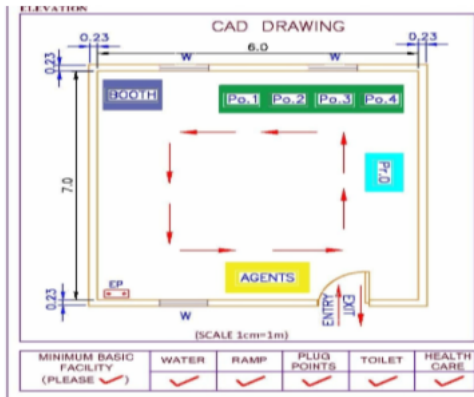

Cad View

Key MAP View