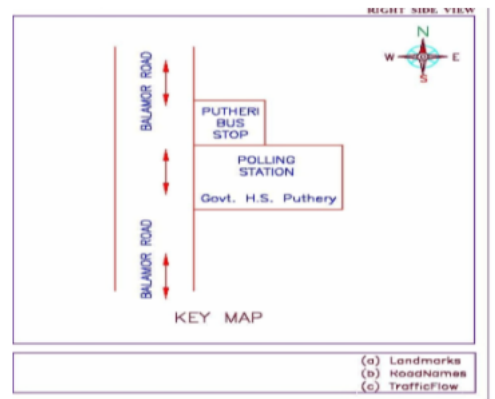

**3. வாக்குச் சாவடியின் விவரங்கள்**

<b>வாக்குச் சாவடியின் எண் மற்றும் பெயர் :</b> 13 - அரசு உயர்நிலைப்பள்ளி, புத்தேரி, முக்கிய கட்டிடம், தெற்கு பாகம்	<b>வாக்குச் சாவடியின் வகைப்பாடு (ஆண்/பெண்/பொது)</b>	<b>பொது</b>
<b>வாக்குச் சாவடியின் முகவரி :</b> அரசு உயர்நிலைப்பள்ளி, புத்தேரி, முக்கிய கட்டிடம், தெற்கு பாகம்	<b>துணை வாக்குச் சாவடிகளின் எண்ணிக்கை :</b>	0

**4. வாக்காளர்களின் எண்ணிக்கை**

தொடங்கும் வரிசை எண்	முடியும் வரிசை எண்.	நிகர வாக்காளர்களின் எண்ணிக்கை			
		ஆண்	பெண்	மூன்றாம் பாலினம்	மொத்தம்
1	997	499	491	0	990

கையொப்பம்

Nazri Naksha

Google Map View

Polling Station Building Front View

Polling Station Front View

Cad View

Key MAP View

சட்டமன்றத் தொகுதியின் எண் மற்றும் பெயர் : 230-நாகர்கோயில் பிரிவு எண் மற்றும் பெயர் 1-புத்தேரி (வ.கி.), புத்தேரி (ஊ), வார்டு 3,4, பிளாக் 2,3, மேலப்புத்தேரி