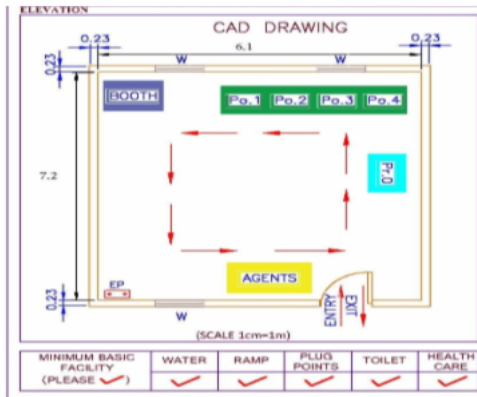

Cad View

Key MAP View