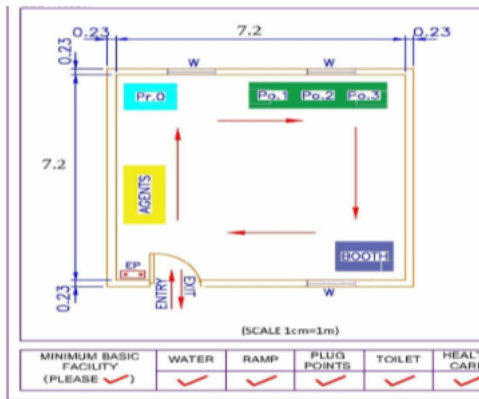

Cad View

Key MAP View