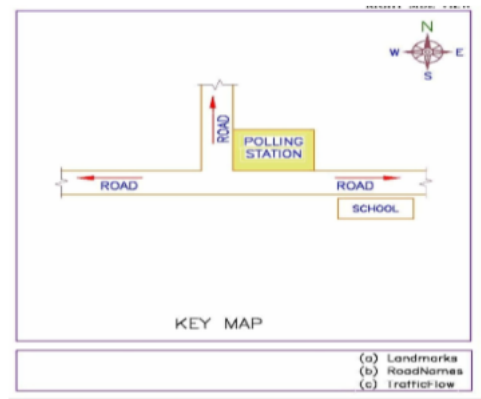

Cad View

Key MAP View