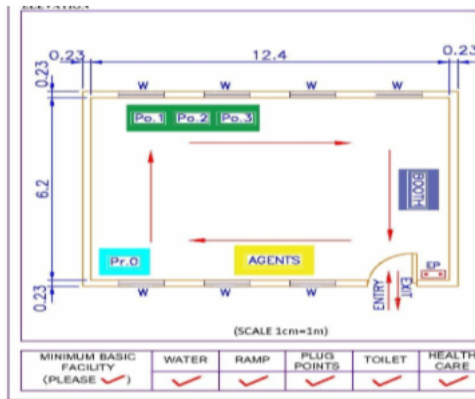

Google Map View

Polling Station Building Front View

Polling Station Front View

Cad View

Key MAP View

1	RRJ0192906	பெயர் : பீமா கணவர் பெயர்: பீர்கண்ணு வீட்டு எண் : 1 வயது : 67 பாலினம் : பெண்	Photo is available	2	RRJ1824713	பெயர் : சலைமான் தந்தை பெயர்: பீர்கண்ணு வீட்டு எண் : 1 வயது : 32 பாலினம் : ஆண்	Photo is available	3	RRJ3045184	பெயர் : சுபா தந்தை பெயர்: சுப்ரமணியன் வீட்டு எண் : 1 வயது : 28 பாலினம் : பெண்	Photo is available
4	RRJ2748499	பெயர் : முருகன் தந்தை பெயர்: லட்சுமணன் வீட்டு எண் : 2 வயது : 52 பாலினம் : ஆண்	Photo is available	5	RRJ2748507	பெயர் : பாக்கியம் கணவர் பெயர்: முருகன் வீட்டு எண் : 2 வயது : 50 பாலினம் : பெண்	Photo is available	6	RRJ3537776	பெயர் : அஜீத்குமார் தந்தை பெயர்: முருகன் வீட்டு எண் : 2 வயது : 25 பாலினம் : ஆண்	Photo is available
7	RRJ1213511	பெயர் : சொக்கலிங்கம் தந்தை பெயர்: நாகலிங்கம் வீட்டு எண் : 3 வயது : 49 பாலினம் : ஆண்	Photo is available	8	RRJ1214212	பெயர் : சுப்பையன் தந்தை பெயர்: நாகலிங்கம் வீட்டு எண் : 3 வயது : 49 பாலினம் : ஆண்	Photo is available	9	RRJ1214220	பெயர் : விஜயலெட்சுமி தந்தை பெயர்: நாகலிங்கம் வீட்டு எண் : 3 வயது : 47 பாலினம் : ஆண்	Photo is available
10	RRJ3352747	பெயர் : விக்கேஸ்வரி த தந்தை பெயர்: தங்கவேல் வீட்டு எண் : 3 வயது : 31 பாலினம் : பெண்	Photo is available	11	RRJ3203361	பெயர் : கோபால் கிருஷ்ணன் தந்தை பெயர்: தங்கவேல் வீட்டு எண் : 3 வயது : 28 பாலினம் : ஆண்	Photo is available	12	RRJ1821446	பெயர் : மகாதேவன் தந்தை பெயர்: சிதம்பர தாணு வீட்டு எண் : 3/56 வயது : 72 பாலினம் : ஆண்	Photo is available
13	RRJ1821453	பெயர் : சரவணன் தந்தை பெயர்: மகாதேவன் வீட்டு எண் : 3/56 வயது : 43 பாலினம் : ஆண்	Photo is available	14	RRJ1821313	பெயர் : லெட்சுமி கணவர் பெயர்: சரவணன் வீட்டு எண் : 3/56 வயது : 42 பாலினம் : பெண்	Photo is available	15	RRJ3493830	பெயர் : முருகன் ச தந்தை பெயர்: சங்கர் ராமன் வீட்டு எண் : 4 வயது : 58 பாலினம் : ஆண்	Photo is available
16	RRJ1824846	பெயர் : முருகேஸ்வரி கணவர் பெயர்: முருகன் வீட்டு எண் : 4 வயது : 43 பாலினம் : பெண்	Photo is available	17	RRJ1157700	பெயர் : பொன்சுடலை தந்தை பெயர்: சங்கரன் வீட்டு எண் : 4-1 வயது : 50 பாலினம் : ஆண்	Photo is available	18	RRJ2748515	பெயர் : இசக்கியம்மாள் கணவர் பெயர்: பொன்சுடலை வீட்டு எண் : 4-1 வயது : 48 பாலினம் : பெண்	Photo is available
19	MGG1256544	பெயர் : சீனியம்மாள் கணவர் பெயர்: ஹரிபாலகிருஷ்ணன் வீட்டு எண் : 4A வயது : 51 பாலினம் : பெண்	Photo is available	20	RRJ3282464	பெயர் : இசக்கி ஜெய புவனேஸ்வரி தந்தை பெயர்: பொன்சுடலை வீட்டு எண் : 4A-1 வயது : 29 பாலினம் : பெண்	Photo is available	21	MGG2733871	பெயர் : செந்தில்குமார் தந்தை பெயர்: பாண்டியன் வீட்டு எண் : 5 வயது : 42 பாலினம் : ஆண்	Photo is available
22	RRJ1131481	பெயர் : சித்ரா கணவர் பெயர்: செந்தில்குமார் வீட்டு எண் : 5 வயது : 38 பாலினம் : பெண்	Photo is available	23	RRJ1627587	பெயர் : சக்தீஸ்வரி கணவர் பெயர்: பாண்டியன் வீட்டு எண் : 5A வயது : 47 பாலினம் : பெண்	Photo is available	24	RRJ3409844	பெயர் : பவித்ரா தந்தை பெயர்: லக்ஷ்மணன் வீட்டு எண் : 6-22 ஏசு வயது : 22 பாலினம் : பெண்	Photo is available
25	RRJ3515228	பெயர் : ஜெகதீஸ் கு ந இதரர் பெயர்: சக்தி வீட்டு எண் : 6-157 வயது : 58 பாலினம் : ஆண்	Photo is available	26	MGG5375787	பெயர் : இசக்கிமுத்து தந்தை பெயர்: அர்சுனன் வீட்டு எண் : 7 வயது : 52 பாலினம் : ஆண்	Photo is available	27	RRJ2748549	பெயர் : பிரேமா தந்தை பெயர்: இசக்கிமுத்து வீட்டு எண் : 7 வயது : 50 பாலினம் : பெண்	Photo is available
28	RRJ1131465	பெயர் : சங்கிலி கருப்பன் தந்தை பெயர்: பலவேசம் வீட்டு எண் : 7 வயது : 40 பாலினம் : ஆண்	Photo is available	29	RRJ0192914	பெயர் : மூக்கன் தந்தை பெயர்: கோபாலன் வீட்டு எண் : 8 வயது : 51 பாலினம் : ஆண்	Photo is available	30	RRJ3045150	பெயர் : விஜய ராகவன் தாயின் பெயர்: அழகம்மாள் வீட்டு எண் : 8 வயது : 34 பாலினம் : ஆண்	Photo is available