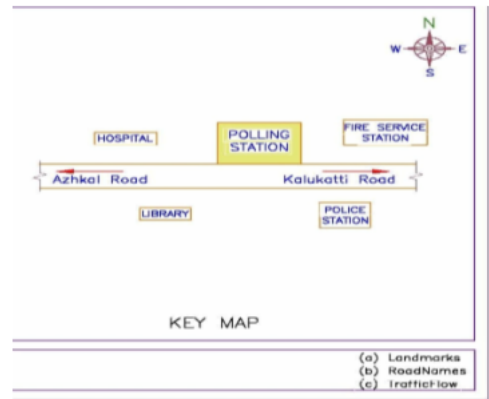

Google Map View

Polling Station Building Front View

Polling Station Front View

Cad View

Key MAP View

1	RRJ0192906	பெயர் : பீமா கணவர் பெயர்: பீர்கண்ணு வீட்டு எண் : 1 வயது : 67 பாலினம் : பெண்	Photo is available	2	RRJ1824713	பெயர் : சலைமான் தந்தை பெயர்: பீர்கண்ணு வீட்டு எண் : 1 வயது : 32 பாலினம் : ஆண்	Photo is available	3	RRJ3045184	பெயர் : சுபா தந்தை பெயர்: சுப்ரமணியன் வீட்டு எண் : 1 வயது : 28 பாலினம் : பெண்	Photo is available
4	RRJ2748499	பெயர் : முருகன் தந்தை பெயர்: லட்சுமணன் வீட்டு எண் : 2 வயது : 52 பாலினம் : ஆண்	Photo is available	5	RRJ2748507	பெயர் : பாக்கியம் கணவர் பெயர்: முருகன் வீட்டு எண் : 2 வயது : 50 பாலினம் : பெண்	Photo is available	6	RRJ3537776	பெயர் : அஜீத்குமார் தந்தை பெயர்: முருகன் வீட்டு எண் : 2 வயது : 25 பாலினம் : ஆண்	Photo is available
7	RRJ1213511	பெயர் : சொக்கலிங்கம் தந்தை பெயர்: நாகலிங்கம் வீட்டு எண் : 3 வயது : 49 பாலினம் : ஆண்	Photo is available	8	RRJ1214212	பெயர் : சுப்பையன் தந்தை பெயர்: நாகலிங்கம் வீட்டு எண் : 3 வயது : 49 பாலினம் : ஆண்	Photo is available	9	RRJ1214220	பெயர் : விஜயலெட்சுமி தந்தை பெயர்: நாகலிங்கம் வீட்டு எண் : 3 வயது : 47 பாலினம் : ஆண்	Photo is available
10	RRJ3352747	பெயர் : விக்கேஸ்வரி த தந்தை பெயர்: தங்கவேல் வீட்டு எண் : 3 வயது : 31 பாலினம் : பெண்	Photo is available	11	RRJ3203361	பெயர் : கோபால் கிருஷ்ணன் தந்தை பெயர்: தங்கவேல் வீட்டு எண் : 3 வயது : 28 பாலினம் : ஆண்	Photo is available	12	RRJ1821446	பெயர் : மகாதேவன் தந்தை பெயர்: சிதம்பர தாணு வீட்டு எண் : 3/56 வயது : 72 பாலினம் : ஆண்	Photo is available
13	RRJ1821453	பெயர் : சரவணன் தந்தை பெயர்: மகாதேவன் வீட்டு எண் : 3/56 வயது : 43 பாலினம் : ஆண்	Photo is available	14	RRJ1821313	பெயர் : லெட்சுமி கணவர் பெயர்: சரவணன் வீட்டு எண் : 3/56 வயது : 42 பாலினம் : பெண்	Photo is available	15	RRJ3493830	பெயர் : முருகன் ச தந்தை பெயர்: சங்கர் ராமன் வீட்டு எண் : 4 வயது : 58 பாலினம் : ஆண்	Photo is available
16	RRJ1824846	பெயர் : முருகேஸ்வரி கணவர் பெயர்: முருகன் வீட்டு எண் : 4 வயது : 43 பாலினம் : பெண்	Photo is available	17	RRJ1157700	பெயர் : பொன்சுடலை தந்தை பெயர்: சங்கரன் வீட்டு எண் : 4-1 வயது : 50 பாலினம் : ஆண்	Photo is available	18	RRJ2748515	பெயர் : இசக்கியம்மாள் கணவர் பெயர்: பொன்சுடலை வீட்டு எண் : 4-1 வயது : 48 பாலினம் : பெண்	Photo is available
19	MGG1256544	பெயர் : சீனியம்மாள் கணவர் பெயர்: ஹரிபாலகிருஷ்ணன் வீட்டு எண் : 4A வயது : 51 பாலினம் : பெண்	Photo is available	20	RRJ3282464	பெயர் : இசக்கி ஜெய புவனேஸ்வரி தந்தை பெயர்: பொன்சுடலை வீட்டு எண் : 4A-1 வயது : 29 பாலினம் : பெண்	Photo is available	21	MGG2733871	பெயர் : செந்தில்குமார் தந்தை பெயர்: பாண்டியன் வீட்டு எண் : 5 வயது : 42 பாலினம் : ஆண்	Photo is available
22	RRJ1131481	பெயர் : சித்ரா கணவர் பெயர்: செந்தில்குமார் வீட்டு எண் : 5 வயது : 38 பாலினம் : பெண்	Photo is available	23	RRJ1627587	பெயர் : சக்தீஸ்வரி கணவர் பெயர்: பாண்டியன் வீட்டு எண் : 5A வயது : 47 பாலினம் : பெண்	Photo is available	24	RRJ3409844	பெயர் : பவித்ரா தந்தை பெயர்: லக்ஷ்மணன் வீட்டு எண் : 6-22 ஏசு வயது : 22 பாலினம் : பெண்	Photo is available
25	RRJ3515228	பெயர் : ஜெகதீஸ் கு ந இதரர் பெயர்: சக்தி வீட்டு எண் : 6-157 வயது : 58 பாலினம் : ஆண்	Photo is available	26	MGG5375787	பெயர் : இசக்கிமுத்து தந்தை பெயர்: அர்சுனன் வீட்டு எண் : 7 வயது : 52 பாலினம் : ஆண்	Photo is available	27	RRJ2748549	பெயர் : பிரேமா தந்தை பெயர்: இசக்கிமுத்து வீட்டு எண் : 7 வயது : 50 பாலினம் : பெண்	Photo is available
28	RRJ1131465	பெயர் : சங்கிலி கருப்பன் தந்தை பெயர்: பலவேசம் வீட்டு எண் : 7 வயது : 40 பாலினம் : ஆண்	Photo is available	29	RRJ0192914	பெயர் : மூக்கன் தந்தை பெயர்: கோபாலன் வீட்டு எண் : 8 வயது : 51 பாலினம் : ஆண்	Photo is available	30	RRJ3045150	பெயர் : விஜய ராகவன் தாயின் பெயர்: அழகம்மாள் வீட்டு எண் : 8 வயது : 34 பாலினம் : ஆண்	Photo is available