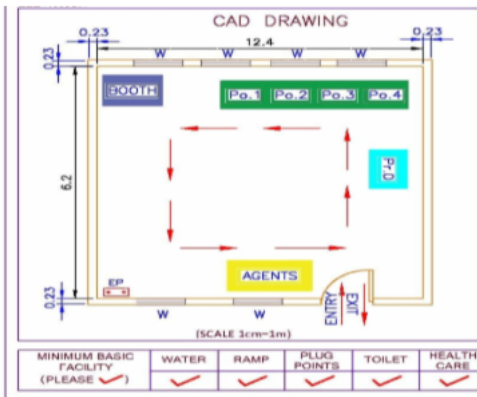

Google Map View

Polling Station Building Front View

Polling Station Front View

Cad View

Key MAP View

1 பெயர் : தாணுமூர்த்தி தந்தை பெயர்: சுப்பிரமணியம் வீட்டு எண் : 1 வயது : 64 பாலினம் : ஆண் Photo is available	MGG5028261	2 பெயர் : சரஸ்வதி கணவர் பெயர்: தாணுமூர்த்தி வீட்டு எண் : 1 வயது : 59 பாலினம் : பெண் Photo is available	RRJ2750214	3 பெயர் : ஜெகதீசன் தந்தை பெயர்: தாணுமூர்த்தி வீட்டு எண் : 1 வயது : 40 பாலினம் : ஆண் Photo is available	MGG5083167
4 பெயர் : சரஸ்வதி கணவர் பெயர்: கேசவப்பெருமாள் வீட்டு எண் : 2 வயது : 80 பாலினம் : பெண் Photo is available	MGG5273057	5 பெயர் : நாகராஜன் தந்தை பெயர்: கந்தசுவாமி வீட்டு எண் : 3 வயது : 60 பாலினம் : ஆண் Photo is available	MGG5296611	6 பெயர் : ஜெயந்தி தங்கம் கணவர் பெயர்: நாகராஜன் வீட்டு எண் : 3 வயது : 53 பாலினம் : பெண் Photo is available	MGG5296603
7 பெயர் : வேலாயுதம் தந்தை பெயர்: பாவணாசம் வீட்டு எண் : 4 வயது : 83 பாலினம் : ஆண் Photo is available	RRJ2750222	8 பெயர் : பாலமுருகன் தந்தை பெயர்: வேலாயுதம் வீட்டு எண் : 4 வயது : 51 பாலினம் : ஆண் Photo is available	RRJ2750248	9 பெயர் : கிருத்திகா நிஷி தந்தை பெயர்: பாலமுருகன் வீட்டு எண் : 4 வயது : 27 பாலினம் : பெண் Photo is available	RRJ2318210
10 பெயர் : தேவி வர்ஷினி தந்தை பெயர்: பால முருகன் வீட்டு எண் : 4-33 வயது : 22 பாலினம் : பெண் Photo is available	RRJ3344710	11 பெயர் : கிருஷ்ணன் தந்தை பெயர்: அனந்தகிருஷ்ணன் வீட்டு எண் : 5 வயது : 76 பாலினம் : ஆண் Photo is available	RRJ2750255	12 பெயர் : நாகம்மாள் சி இதரர் பெயர்: ஸ் பாபநாசம் வீட்டு எண் : 5/34 வயது : 63 பாலினம் : பெண் Photo is available	RRJ3528833
13 பெயர் : நாகராஜன் தந்தை பெயர்: ராஜகோபால் வீட்டு எண் : 5A-52 வயது : 76 பாலினம் : ஆண் Photo is available	RRJ3045168	14 பெயர் : பரமசிவன் தந்தை பெயர்: சுப்பிரமணியன் வீட்டு எண் : 7 வயது : 83 பாலினம் : ஆண் Photo is available	RRJ1214089	15 பெயர் : பார்வதி கணவர் பெயர்: பரமசிவன் வீட்டு எண் : 7 வயது : 75 பாலினம் : பெண் Photo is available	RRJ2750271
16 பெயர் : சித்ரா கணவர் பெயர்: சிவகுமார் வீட்டு எண் : 8 வயது : 44 பாலினம் : பெண் Photo is available	MGG1445212	17 பெயர் : சிவகுமார் தந்தை பெயர்: ராமசாமி வீட்டு எண் : 8-9 வயது : 55 பாலினம் : ஆண் Photo is available	RRJ2750289	18 பெயர் : பரமசிவன் தந்தை பெயர்: நாகராஜன் வீட்டு எண் : 10/38 வயது : 36 பாலினம் : ஆண் Photo is available	RRJ0051284
19 பெயர் : சிவாஞ்சலி தந்தை பெயர்: வேலாயுதம் வீட்டு எண் : 10/38 வயது : 32 பாலினம் : பெண் Photo is available	RRJ1615293	20 பெயர் : கோகிலா கணவர் பெயர்: பாலமுருகன் வீட்டு எண் : 11 வயது : 48 பாலினம் : பெண் Photo is available	RRJ2750305	21 பெயர் : மணிகண்டன் தந்தை பெயர்: ரெத்தினம் வீட்டு எண் : 11-39 வயது : 43 பாலினம் : ஆண் Photo is available	RRJ2387637
22 பெயர் : மதியழகன் ப தந்தை பெயர்: பகவதி பிள்ளை வீட்டு எண் : 12ஏ வயது : 57 பாலினம் : ஆண் Photo is available	RRJ3283330	23 பெயர் : பரமசிவன் தந்தை பெயர்: சுப்பையா வீட்டு எண் : 13 வயது : 88 பாலினம் : ஆண் Photo is available	MGG5376157	24 பெயர் : முத்து தந்தை பெயர்: நாகராஜன் வீட்டு எண் : 13-48 வயது : 71 பாலினம் : ஆண் Photo is available	RRJ3177334
25 பெயர் : பெம்மிஷா தந்தை பெயர்: கணபதி வீட்டு எண் : 13ஏ வயது : 29 பாலினம் : பெண் Photo is available	RRJ2438869	26 பெயர் : குணசேகரன் தந்தை பெயர்: சிவதாணு வீட்டு எண் : 15 வயது : 69 பாலினம் : ஆண் Photo is available	RRJ2750313	27 பெயர் : ரெத்தினம் கணவர் பெயர்: குணசேகரன் வீட்டு எண் : 15 வயது : 67 பாலினம் : பெண் Photo is available	MGG5376165
28 பெயர் : சூரியா கணவர் பெயர்: அருண் குமார் வீட்டு எண் : 15 வயது : 40 பாலினம் : பெண் Photo is available	MGG6021109	29 பெயர் : சிவகணேஷ் தந்தை பெயர்: குணசேகரன் வீட்டு எண் : 15 வயது : 39 பாலினம் : ஆண் Photo is available	MGG2734069	30 பெயர் : சிவராஜன் தந்தை பெயர்: நடராஜன் வீட்டு எண் : 16 வயது : 66 பாலினம் : ஆண் Photo is available	RRJ0193029