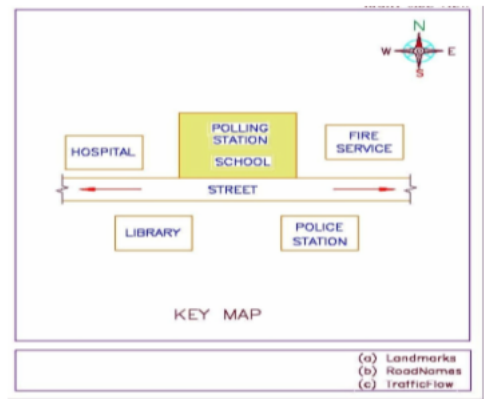

Google Map View

Polling Station Building Front View

Polling Station Front View

Cad View

Key MAP View

1 பெயர் : செல்லப் பெருமாள் இதரர் பெயர்: ஜானகி வீட்டு எண் : 1 வயது : 25 பாலினம் : ஆண்	RRJ2434900 Photo is available	2 பெயர் : தெய்வநாயகம் பிள்ளை கு தந்தை பெயர்: கும்ரசன் வீட்டு எண் : 1/24 வயது : 20 பாலினம் : ஆண்	RRJ3514023 Photo is available	3 பெயர் : முரளி தந்தை பெயர்: மாட்சாமி வீட்டு எண் : 1A வயது : 49 பாலினம் : ஆண்	RRJ3042090 Photo is available
4 பெயர் : நந்தினி தாயின் பெயர்: முத்துலெட்சுமி வீட்டு எண் : 1A வயது : 25 பாலினம் : பெண்	RRJ3066867 Photo is available	5 பெயர் : பத்மா ராதாகிருஷ்ணன் கணவர் பெயர்: ராதாகிரிஷ்ணன் வீட்டு எண் : 1ஏ6 வயது : 66 பாலினம் : பெண்	RRJ3447208 Photo is available	6 பெயர் : ராஜசுந்தரி கணவர் பெயர்: சங்கரசுப்பு வீட்டு எண் : 1C வயது : 61 பாலினம் : பெண்	RRJ1826155 Photo is available
7 பெயர் : சக்திவேல் தந்தை பெயர்: சுடலை ஆசாரி வீட்டு எண் : 1எீ வயது : 51 பாலினம் : ஆண்	RRJ3247715 Photo is available	8 பெயர் : வேலம்மாள் தந்தை பெயர்: சக்திவேல் வீட்டு எண் : 1 எீ வயது : 48 பாலினம் : பெண்	RRJ3252376 Photo is available	9 பெயர் : பிரேமா தந்தை பெயர்: சங்கரசுப்பு வீட்டு எண் : 1C வயது : 32 பாலினம் : பெண்	RRJ1826163 Photo is available
10 பெயர் : சுரேஷ் தந்தை பெயர்: சங்கர சுப்பு வீட்டு எண் : 1எீ வயது : 29 பாலினம் : ஆண்	RRJ3197761 Photo is available	11 பெயர் : தனுஷ் தந்தை பெயர்: முத்து வீட்டு எண் : 1எீ வயது : 23 பாலினம் : ஆண்	RRJ3197787 Photo is available	12 பெயர் : ஆனந்த் தந்தை பெயர்: சாமிதேவர் வீட்டு எண் : 1D-9 வயது : 31 பாலினம் : ஆண்	RRJ2146843 Photo is available
13 பெயர் : வைஷ்ணவி மு தந்தை பெயர்: முருகேசன் வீட்டு எண் : 1டி80, வயது : 21 பாலினம் : பெண்	RRJ3593597 Photo is available	14 பெயர் : மாலா இதரர் பெயர்: முத்து வீட்டு எண் : 1எ-106 வயது : 24 பாலினம் : பெண்	RRJ3179983 Photo is available	15 பெயர் : ராணி கணவர் பெயர்: முருகன் வீட்டு எண் : 1எ 106 வயது : 45 பாலினம் : பெண்	RRJ3251345 Photo is available
16 பெயர் : சிந்து தந்தை பெயர்: மணிகண்டன் வீட்டு எண் : 1D-109 வயது : 31 பாலினம் : பெண்	RRJ2012607 Photo is available	17 பெயர் : ரம்யா தந்தை பெயர்: மணிகண்டன் வீட்டு எண் : 1D-109 வயது : 29 பாலினம் : பெண்	RRJ2012797 Photo is available	18 பெயர் : சக்தி தந்தை பெயர்: முத்து வீட்டு எண் : 1D-119 வயது : 27 பாலினம் : ஆண்	RRJ2266773 Photo is available
19 பெயர் : இசக்கிமுத்து தந்தை பெயர்: சொர்ணம் வீட்டு எண் : 1D-121 வயது : 31 பாலினம் : ஆண்	RRJ2388437 Photo is available	20 பெயர் : சிவா தாயின் பெயர்: தாய்யம்மாள் வீட்டு எண் : 1எ-122 வயது : 27 பாலினம் : ஆண்	RRJ3198231 Photo is available	21 பெயர் : அருண் தந்தை பெயர்: ராஜு வீட்டு எண் : 1எ-130 வயது : 25 பாலினம் : ஆண்	RRJ3197977 Photo is available
22 பெயர் : முத்தையா சு தந்தை பெயர்: சுப்பையா வீட்டு எண் : 1டி153 வயது : 54 பாலினம் : ஆண்	RRJ3455854 Photo is available	23 பெயர் : சிவகாமி மு முத்தையா சு கணவர் பெயர்: சு முத்தையா சு வீட்டு எண் : 1டி153 வயது : 53 பாலினம் : பெண்	RRJ3439015 Photo is available	24 பெயர் : சரவணன் மு தந்தை பெயர்: முத்தையா சு வீட்டு எண் : 1D153 வயது : 31 பாலினம் : ஆண்	RRJ3447190 Photo is available
25 பெயர் : கார்த்திக் மு முத்தையா சு தந்தை பெயர்: முத்தையா சு சு வீட்டு எண் : 1டி153 வயது : 29 பாலினம் : ஆண்	RRJ3448610 Photo is available	26 பெயர் : நித்யா தந்தை பெயர்: கிட்டு வீட்டு எண் : 1எ-157 வயது : 27 பாலினம் : பெண்	RRJ3177789 Photo is available	27 பெயர் : மாரி தந்தை பெயர்: கிட்டு வீட்டு எண் : 1எ-157 வயது : 23 பாலினம் : பெண்	RRJ3180023 Photo is available
28 பெயர் : மணிகண்டன் தந்தை பெயர்: குமார் வீட்டு எண் : 1D-166 வயது : 36 பாலினம் : ஆண்	RRJ1216266 Photo is available	29 பெயர் : சந்திரா தந்தை பெயர்: மணிகண்டன் வீட்டு எண் : 1D-166 வயது : 32 பாலினம் : பெண்	RRJ2012672 Photo is available	30 பெயர் : சங்கர் தந்தை பெயர்: பத்மநாப சர்மா வீட்டு எண் : 1X வயது : 42 பாலினம் : ஆண்	RRJ1334804 Photo is available