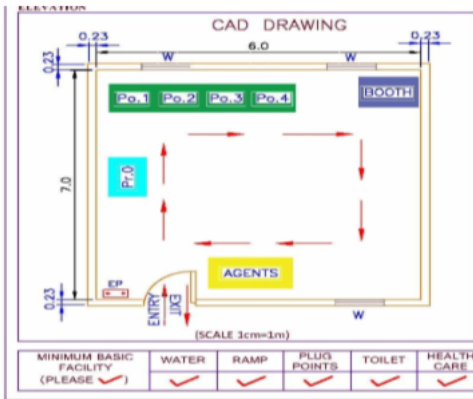

Google Map View

Polling Station Building Front View

Polling Station Front View

Cad View

Key MAP View

1 பெயர் : செல்லப் பெருமாள் இதரர் பெயர்: ஜானகி வீட்டு எண் : 1 வயது : 25 பாலினம் : ஆண்	RRJ2434900 Photo is available	2 பெயர் : தெய்வநாயகம் பிள்ளை கு தந்தை பெயர்: கும்ரசன் வீட்டு எண் : 1/24 வயது : 20 பாலினம் : ஆண்	RRJ3514023 Photo is available	3 பெயர் : முரளி தந்தை பெயர்: மாட்சாமி வீட்டு எண் : 1A வயது : 49 பாலினம் : ஆண்	RRJ3042090 Photo is available
4 பெயர் : நந்தினி தாயின் பெயர்: முத்துலெட்சுமி வீட்டு எண் : 1A வயது : 25 பாலினம் : பெண்	RRJ3066867 Photo is available	5 பெயர் : பத்மா ராதாகிருஷ்ணன் கணவர் பெயர்: ராதாகிரிஷ்ணன் வீட்டு எண் : 1ஏ6 வயது : 66 பாலினம் : பெண்	RRJ3447208 Photo is available	6 பெயர் : ராஜசுந்தரி கணவர் பெயர்: சங்கரசுப்பு வீட்டு எண் : 1C வயது : 61 பாலினம் : பெண்	RRJ1826155 Photo is available
7 பெயர் : சக்திவேல் தந்தை பெயர்: சுடலை ஆசாரி வீட்டு எண் : 1எீ வயது : 51 பாலினம் : ஆண்	RRJ3247715 Photo is available	8 பெயர் : வேலம்மாள் தந்தை பெயர்: சக்திவேல் வீட்டு எண் : 1 எீ வயது : 48 பாலினம் : பெண்	RRJ3252376 Photo is available	9 பெயர் : பிரேமா தந்தை பெயர்: சங்கரசுப்பு வீட்டு எண் : 1C வயது : 32 பாலினம் : பெண்	RRJ1826163 Photo is available
10 பெயர் : சுரேஷ் தந்தை பெயர்: சங்கர சுப்பு வீட்டு எண் : 1எீ வயது : 29 பாலினம் : ஆண்	RRJ3197761 Photo is available	11 பெயர் : தனுஷ் தந்தை பெயர்: முத்து வீட்டு எண் : 1எீ வயது : 23 பாலினம் : ஆண்	RRJ3197787 Photo is available	12 பெயர் : ஆனந்த் தந்தை பெயர்: சாமிதேவர் வீட்டு எண் : 1D-9 வயது : 31 பாலினம் : ஆண்	RRJ2146843 Photo is available
13 பெயர் : வைஷ்ணவி மு தந்தை பெயர்: முருகேசன் வீட்டு எண் : 1டி80, வயது : 21 பாலினம் : பெண்	RRJ3593597 Photo is available	14 பெயர் : மாலா இதரர் பெயர்: முத்து வீட்டு எண் : 1எ-106 வயது : 24 பாலினம் : பெண்	RRJ3179983 Photo is available	15 பெயர் : ராணி கணவர் பெயர்: முருகன் வீட்டு எண் : 1எ 106 வயது : 45 பாலினம் : பெண்	RRJ3251345 Photo is available
16 பெயர் : சிந்து தந்தை பெயர்: மணிகண்டன் வீட்டு எண் : 1D-109 வயது : 31 பாலினம் : பெண்	RRJ2012607 Photo is available	17 பெயர் : ரம்யா தந்தை பெயர்: மணிகண்டன் வீட்டு எண் : 1D-109 வயது : 29 பாலினம் : பெண்	RRJ2012797 Photo is available	18 பெயர் : சக்தி தந்தை பெயர்: முத்து வீட்டு எண் : 1D-119 வயது : 27 பாலினம் : ஆண்	RRJ2266773 Photo is available
19 பெயர் : இசக்கிமுத்து தந்தை பெயர்: சொர்ணம் வீட்டு எண் : 1D-121 வயது : 31 பாலினம் : ஆண்	RRJ2388437 Photo is available	20 பெயர் : சிவா தாயின் பெயர்: தாய்யம்மாள் வீட்டு எண் : 1எ-122 வயது : 27 பாலினம் : ஆண்	RRJ3198231 Photo is available	21 பெயர் : அருண் தந்தை பெயர்: ராஜு வீட்டு எண் : 1எ-130 வயது : 25 பாலினம் : ஆண்	RRJ3197977 Photo is available
22 பெயர் : முத்தையா சு தந்தை பெயர்: சுப்பையா வீட்டு எண் : 1டி153 வயது : 54 பாலினம் : ஆண்	RRJ3455854 Photo is available	23 பெயர் : சிவகாமி மு முத்தையா சு கணவர் பெயர்: சு முத்தையா சு வீட்டு எண் : 1டி153 வயது : 53 பாலினம் : பெண்	RRJ3439015 Photo is available	24 பெயர் : சரவணன் மு தந்தை பெயர்: முத்தையா சு வீட்டு எண் : 1D153 வயது : 31 பாலினம் : ஆண்	RRJ3447190 Photo is available
25 பெயர் : கார்த்திக் மு முத்தையா சு தந்தை பெயர்: முத்தையா சு சு வீட்டு எண் : 1டி153 வயது : 29 பாலினம் : ஆண்	RRJ3448610 Photo is available	26 பெயர் : நித்யா தந்தை பெயர்: கிட்டு வீட்டு எண் : 1எ-157 வயது : 27 பாலினம் : பெண்	RRJ3177789 Photo is available	27 பெயர் : மாரி தந்தை பெயர்: கிட்டு வீட்டு எண் : 1எ-157 வயது : 23 பாலினம் : பெண்	RRJ3180023 Photo is available
28 பெயர் : மணிகண்டன் தந்தை பெயர்: குமார் வீட்டு எண் : 1D-166 வயது : 36 பாலினம் : ஆண்	RRJ1216266 Photo is available	29 பெயர் : சந்திரா தந்தை பெயர்: மணிகண்டன் வீட்டு எண் : 1D-166 வயது : 32 பாலினம் : பெண்	RRJ2012672 Photo is available	30 பெயர் : சங்கர் தந்தை பெயர்: பத்மநாப சர்மா வீட்டு எண் : 1X வயது : 42 பாலினம் : ஆண்	RRJ1334804 Photo is available