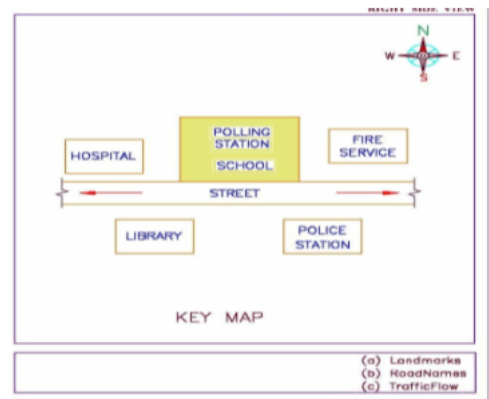

Google Map View

Polling Station Building Front View

Polling Station Front View

Cad View

Key MAP View

1 பெயர் : வீரன் தந்தை பெயர் : சேகர் வீட்டு எண் : 1 வயது : 30 பாலினம் : ஆண் Photo is available	RRJ2469161	2 பெயர் : கணேசன் தந்தை பெயர் : செல்வதுரை வீட்டு எண் : 2 வயது : 29 பாலினம் : ஆண் Photo is available	RRJ3151149	3 பெயர் : நாகராஜன் தந்தை பெயர் : சேகர் வீட்டு எண் : 2 வயது : 27 பாலினம் : ஆண் Photo is available	RRJ2450104
4 பெயர் : ராஜன் இதரர் பெயர் : வசந்தா வீட்டு எண் : 3-2 வயது : 80 பாலினம் : ஆண் Photo is available	RRJ3062882	5 பெயர் : வசந்தா கணவர் பெயர் : ராஜன் வீட்டு எண் : 3-2 வயது : 51 பாலினம் : பெண் Photo is available	RRJ3063112	6 பெயர் : ராஜேஷ் தந்தை பெயர் : ராஜன் வீட்டு எண் : 3-2 வயது : 33 பாலினம் : ஆண் Photo is available	RRJ3063096
7 பெயர் : சுரேஷ் குமார் தந்தை பெயர் : சுடலையாண்டி வீட்டு எண் : 6ஏ வயது : 56 பாலினம் : ஆண் Photo is available	RRJ3250198	8 பெயர் : சூதா கணவர் பெயர் : சுரேஷ் குமார் வீட்டு எண் : 6ஏ வயது : 43 பாலினம் : பெண் Photo is available	RRJ3236965	9 பெயர் : கோகுல் சுதர்சன் தந்தை பெயர் : சுரேஷ் குமார் வீட்டு எண் : 6ஏ வயது : 23 பாலினம் : ஆண் Photo is available	RRJ3326873
10 பெயர் : கோபி தந்தை பெயர் : ராம சுவாமி வீட்டு எண் : 7 வயது : 25 பாலினம் : ஆண் Photo is available	RRJ3045564	11 பெயர் : சகாயம் தந்தை பெயர் : பெருமாள் வீட்டு எண் : 8 வயது : 53 பாலினம் : ஆண் Photo is available	RRJ1635168	12 பெயர் : ஏசுதாஸ் தந்தை பெயர் : தங்கராஜ் வீட்டு எண் : 8 வயது : 50 பாலினம் : ஆண் Photo is available	RRJ1635150
13 பெயர் : ஸ்டெல்லா கணவர் பெயர் : செல்வகுமார் வீட்டு எண் : 8 வயது : 47 பாலினம் : பெண் Photo is available	RRJ1635234	14 பெயர் : ஜீவிதா கணவர் பெயர் : ஏசுதாஸ் வீட்டு எண் : 8 வயது : 42 பாலினம் : பெண் Photo is available	RRJ1635226	15 பெயர் : விக்னேஷ் தந்தை பெயர் : செல்வ குமார் வீட்டு எண் : 8 வயது : 26 பாலினம் : ஆண் Photo is available	RRJ2468916
16 பெயர் : விந்தியா தந்தை பெயர் : ஏசுதாஸ் வீட்டு எண் : 8 வயது : 25 பாலினம் : பெண் Photo is available	RRJ3062932	17 பெயர் : கஷிபா தந்தை பெயர் : காதர் மைதீன் வீட்டு எண் : 8 வயது : 25 பாலினம் : பெண் Photo is available	RRJ3065224	18 பெயர் : சுபின் தந்தை பெயர் : ஏசுதாஸ் வீட்டு எண் : 8 வயது : 22 பாலினம் : ஆண் Photo is available	RRJ3371036
19 பெயர் : சந்தன குமாரி நா கணவர் பெயர் : நாகலிங்கம் வீட்டு எண் : 8A வயது : 42 பாலினம் : பெண் Photo is available	RRJ3075645	20 பெயர் : ராஜேஸ்வரி கணவர் பெயர் : ரமேஷ் வீட்டு எண் : 8A வயது : 39 பாலினம் : பெண் Photo is available	RRJ3075702	21 பெயர் : கௌதம் முருகன் தந்தை பெயர் : முருகன் வீட்டு எண் : 9-15 வயது : 27 பாலினம் : ஆண் Photo is available	RRJ3250347
22 பெயர் : இந்துஜா தந்தை பெயர் : சுரேஷ் பாபு வீட்டு எண் : 10-2 வயது : 24 பாலினம் : பெண் Photo is available	RRJ3250289	23 பெயர் : செல்வதுரை தந்தை பெயர் : ஆறுமுகம் வீட்டு எண் : 11-4 வயது : 52 பாலினம் : ஆண் Photo is available	MGG5376975	24 பெயர் : காந்திஇந்திரா கணவர் பெயர் : முத்தையா வீட்டு எண் : 11-4-2 வயது : 61 பாலினம் : பெண் Photo is available	MGG5091509
25 பெயர் : முத்தையா தந்தை பெயர் : தங்கவேலசுப்பையா வீட்டு எண் : 11-4-3 வயது : 65 பாலினம் : ஆண் Photo is available	MGG5091525	26 பெயர் : சாந்தி கணவர் பெயர் : செல்லத்துரை வீட்டு எண் : 11-4-5 வயது : 50 பாலினம் : பெண் Photo is available	MGG5376983	27 பெயர் : ஃபாத்திமா ஹசீனா தந்தை பெயர் : முத்து சிவானந்தம் வீட்டு எண் : 12 வயது : 28 பாலினம் : ஆண் Photo is available	RRJ2373959
28 பெயர் : மாரி செல்வி தந்தை பெயர் : சாலை குமார் வீட்டு எண் : 16ஏ3 வயது : 24 பாலினம் : பெண் Photo is available	RRJ3250297	29 பெயர் : செல்வம் தந்தை பெயர் : அழகப்பன் ஆசாரி வீட்டு எண் : 17/1 வயது : 54 பாலினம் : ஆண் Photo is available	RRJ3326899	30 பெயர் : விஜயா லக்ஷ்மி கணவர் பெயர் : செல்வம் வீட்டு எண் : 17/1 வயது : 47 பாலினம் : பெண் Photo is available	RRJ3326881