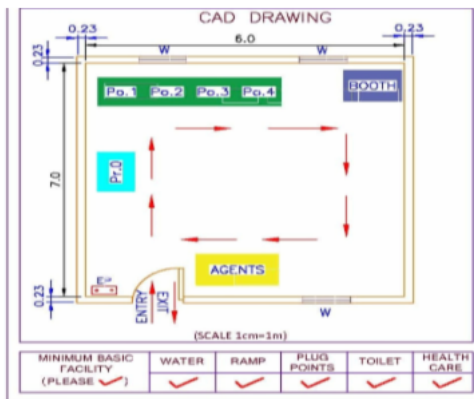

Google Map View

Polling Station Building Front View

Polling Station Front View

Cad View

Key MAP View

1 பெயர் : வீரன் தந்தை பெயர் : சேகர் வீட்டு எண் : 1 வயது : 30 பாலினம் : ஆண் Photo is available	RRJ2469161	2 பெயர் : கணேசன் தந்தை பெயர் : செல்வதுரை வீட்டு எண் : 2 வயது : 29 பாலினம் : ஆண் Photo is available	RRJ3151149	3 பெயர் : நாகராஜன் தந்தை பெயர் : சேகர் வீட்டு எண் : 2 வயது : 27 பாலினம் : ஆண் Photo is available	RRJ2450104
4 பெயர் : ராஜன் இதரர் பெயர் : வசந்தா வீட்டு எண் : 3-2 வயது : 80 பாலினம் : ஆண் Photo is available	RRJ3062882	5 பெயர் : வசந்தா கணவர் பெயர் : ராஜன் வீட்டு எண் : 3-2 வயது : 51 பாலினம் : பெண் Photo is available	RRJ3063112	6 பெயர் : ராஜேஷ் தந்தை பெயர் : ராஜன் வீட்டு எண் : 3-2 வயது : 33 பாலினம் : ஆண் Photo is available	RRJ3063096
7 பெயர் : சுரேஷ் குமார் தந்தை பெயர் : சுடலையாண்டி வீட்டு எண் : 6ஏ வயது : 56 பாலினம் : ஆண் Photo is available	RRJ3250198	8 பெயர் : சூதா கணவர் பெயர் : சுரேஷ் குமார் வீட்டு எண் : 6ஏ வயது : 43 பாலினம் : பெண் Photo is available	RRJ3236965	9 பெயர் : கோகுல் சுதர்சன் தந்தை பெயர் : சுரேஷ் குமார் வீட்டு எண் : 6ஏ வயது : 23 பாலினம் : ஆண் Photo is available	RRJ3326873
10 பெயர் : கோபி தந்தை பெயர் : ராம சுவாமி வீட்டு எண் : 7 வயது : 25 பாலினம் : ஆண் Photo is available	RRJ3045564	11 பெயர் : சகாயம் தந்தை பெயர் : பெருமாள் வீட்டு எண் : 8 வயது : 53 பாலினம் : ஆண் Photo is available	RRJ1635168	12 பெயர் : ஏசுதாஸ் தந்தை பெயர் : தங்கராஜ் வீட்டு எண் : 8 வயது : 50 பாலினம் : ஆண் Photo is available	RRJ1635150
13 பெயர் : ஸ்டெல்லா கணவர் பெயர் : செல்வகுமார் வீட்டு எண் : 8 வயது : 47 பாலினம் : பெண் Photo is available	RRJ1635234	14 பெயர் : ஜீவிதா கணவர் பெயர் : ஏசுதாஸ் வீட்டு எண் : 8 வயது : 42 பாலினம் : பெண் Photo is available	RRJ1635226	15 பெயர் : விக்னேஷ் தந்தை பெயர் : செல்வ குமார் வீட்டு எண் : 8 வயது : 26 பாலினம் : ஆண் Photo is available	RRJ2468916
16 பெயர் : விந்தியா தந்தை பெயர் : ஏசுதாஸ் வீட்டு எண் : 8 வயது : 25 பாலினம் : பெண் Photo is available	RRJ3062932	17 பெயர் : கஷிபா தந்தை பெயர் : காதர் மைதீன் வீட்டு எண் : 8 வயது : 25 பாலினம் : பெண் Photo is available	RRJ3065224	18 பெயர் : சுபின் தந்தை பெயர் : ஏசுதாஸ் வீட்டு எண் : 8 வயது : 22 பாலினம் : ஆண் Photo is available	RRJ3371036
19 பெயர் : சந்தன குமாரி நா கணவர் பெயர் : நாகலிங்கம் வீட்டு எண் : 8A வயது : 42 பாலினம் : பெண் Photo is available	RRJ3075645	20 பெயர் : ராஜேஸ்வரி கணவர் பெயர் : ரமேஷ் வீட்டு எண் : 8A வயது : 39 பாலினம் : பெண் Photo is available	RRJ3075702	21 பெயர் : கௌதம் முருகன் தந்தை பெயர் : முருகன் வீட்டு எண் : 9-15 வயது : 27 பாலினம் : ஆண் Photo is available	RRJ3250347
22 பெயர் : இந்துஜா தந்தை பெயர் : சுரேஷ் பாபு வீட்டு எண் : 10-2 வயது : 24 பாலினம் : பெண் Photo is available	RRJ3250289	23 பெயர் : செல்வதுரை தந்தை பெயர் : ஆறுமுகம் வீட்டு எண் : 11-4 வயது : 52 பாலினம் : ஆண் Photo is available	MGG5376975	24 பெயர் : காந்திஇந்திரா கணவர் பெயர் : முத்தையா வீட்டு எண் : 11-4-2 வயது : 61 பாலினம் : பெண் Photo is available	MGG5091509
25 பெயர் : முத்தையா தந்தை பெயர் : தங்கவேலசுப்பையா வீட்டு எண் : 11-4-3 வயது : 65 பாலினம் : ஆண் Photo is available	MGG5091525	26 பெயர் : சாந்தி கணவர் பெயர் : செல்லத்துரை வீட்டு எண் : 11-4-5 வயது : 50 பாலினம் : பெண் Photo is available	MGG5376983	27 பெயர் : ஃபாத்திமா ஹசீனா தந்தை பெயர் : முத்து சிவானந்தம் வீட்டு எண் : 12 வயது : 28 பாலினம் : ஆண் Photo is available	RRJ2373959
28 பெயர் : மாரி செல்வி தந்தை பெயர் : சாலை குமார் வீட்டு எண் : 16ஏ3 வயது : 24 பாலினம் : பெண் Photo is available	RRJ3250297	29 பெயர் : செல்வம் தந்தை பெயர் : அழகப்பன் ஆசாரி வீட்டு எண் : 17/1 வயது : 54 பாலினம் : ஆண் Photo is available	RRJ3326899	30 பெயர் : விஜயா லக்ஷ்மி கணவர் பெயர் : செல்வம் வீட்டு எண் : 17/1 வயது : 47 பாலினம் : பெண் Photo is available	RRJ3326881