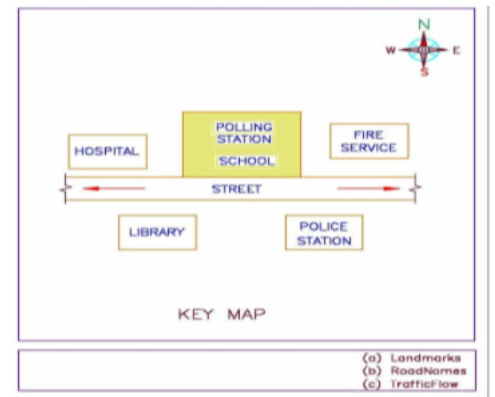

Cad View

Key MAP View