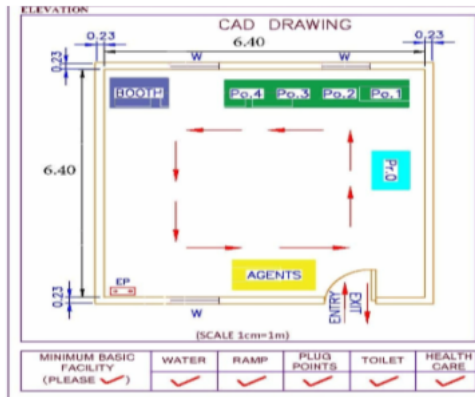

Cad View

Key MAP View