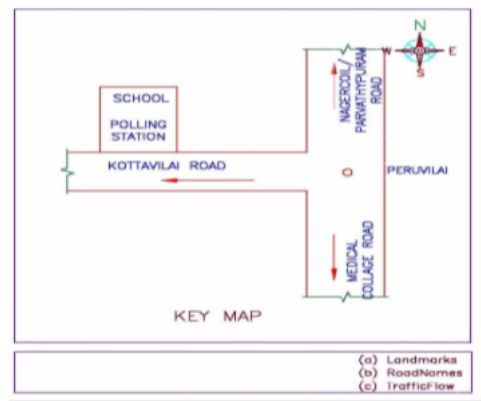

Cad View

Key MAP View