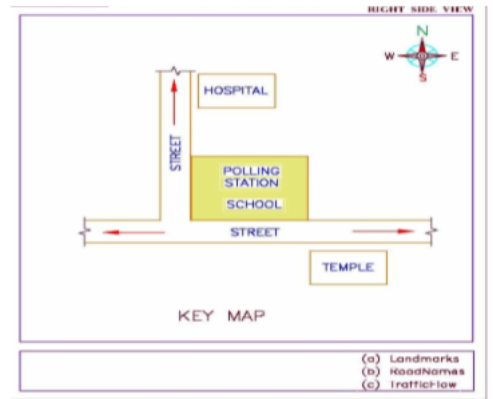

Google Map View

Polling Station Building Front View

Polling Station Front View

Cad View

Key MAP View

சட்டமன்றத் தொகுதியின் எண் மற்றும் பெயர் : 230-நாகர்கோவில் மற்றும் பெயர் -1-நாகர்கோவில் மாநகராட்சி, வார்டு 6, பள்ளிவிளை பிரிவு எண் மற்றும் பெயர்