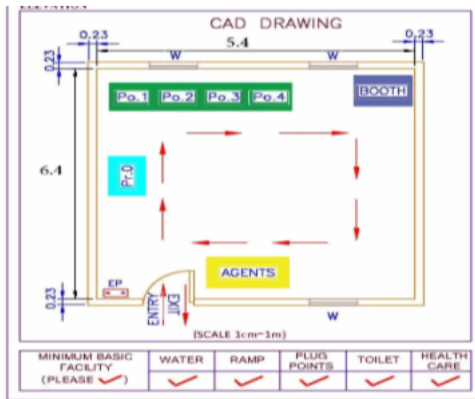

Google Map View

Polling Station Building Front View

Polling Station Front View

Cad View

Key MAP View

சட்டமன்றத் தொகுதியின் எண் மற்றும் பெயர் : 230-நாகர்கோவில் மற்றும் பெயர் -1-நாகர்கோவில் மாநகராட்சி, வார்டு 6, பள்ளிவிளை பிரிவு எண் மற்றும் பெயர்