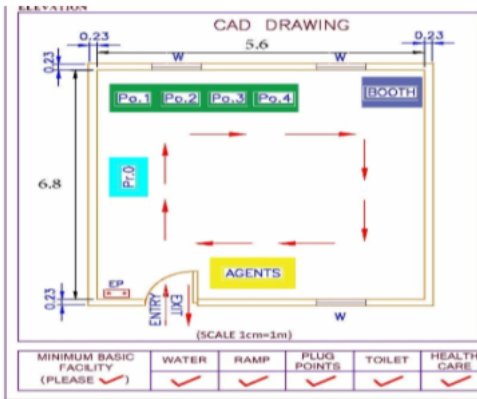

Google Map View

Polling Station Building Front View

Polling Station Front View

Cad View

Key MAP View

1 பெயர் : மேத்யூ ஷில்லிங் ஜோஸ் தந்தை பெயர்: கென்சில் ஜோஸ் வீட்டு எண் : 1 வயது : 34 பாலினம் : ஆண் Photo is available	RRJ3049244	2 பெயர் : கிரீஷ்மா அலெக்ஸ் கணவர் பெயர்: மேத்யூ ஷில்லிங் ஜோஸ் வீட்டு எண் : 1 வயது : 32 பாலினம் : பெண் Photo is available	RRJ3049269	3 பெயர் : லாசரஸ் டாடில் ஜோஸ் தந்தை பெயர்: கென்சில் ஜோஸ் வீட்டு எண் : 1 வயது : 30 பாலினம் : ஆண் Photo is available	RRJ3080355
4 பெயர் : பால் அருள் ஜோஸ் தந்தை பெயர்: பொன்னையா வீட்டு எண் : 1-1 வயது : 78 பாலினம் : ஆண் Photo is available	RRJ1925858	5 பெயர் : ஷீஜா பிரபாகரன் கணவர் பெயர்: பிரபாகரன் டேவிட் வீட்டு எண் : 1/ஏ வயது : 55 பாலினம் : பெண் Photo is available	RRJ3386927	6 பெயர் : நினு டேவிட் தந்தை பெயர்: பிரபாகரன் டேவிட் வீட்டு எண் : 1/ஏ வயது : 22 பாலினம் : பெண் Photo is available	RRJ3387057
7 பெயர் : ஸ்ரீஜித் பத்மேஷ் தந்தை பெயர்: பத்மேஷ் நடராஜா வீட்டு எண் : முதல் தளம், 29 வயது : 25 பாலினம் : ஆண் Photo is available	RRJ3272143	8 பெயர் : பிரபாகரன் டேவிட் தந்தை பெயர்: ஜானரோஸ் வீட்டு எண் : 2 வயது : 60 பாலினம் : ஆண் Photo is available	RRJ2737393	# 9 பெயர் : தங்க லீலா பாய் கணவர் பெயர்: ஐசக்பொன்னையா வீட்டு எண் : 3 வயது : 81 பாலினம் : பெண் Photo is available	RRJ0194670
10 பெயர் : ஐசக்பொன்னையா தந்தை பெயர்: டேவிட் வீட்டு எண் : 3 வயது : 81 பாலினம் : ஆண் Photo is available	RRJ0194688	11 பெயர் : ராணி கணவர் பெயர்: சங்கரன் வீட்டு எண் : 3-3 வயது : 52 பாலினம் : பெண் Photo is available	RRJ2410710	12 பெயர் : சுவேதா தந்தை பெயர்: சரேஷ் வீட்டு எண் : 3/43/3பீ வயது : 25 பாலினம் : ஆண் Photo is available	RRJ3240983
13 பெயர் : சுவிதா தந்தை பெயர்: சரேஷ் வீட்டு எண் : 3/43/3பீ வயது : 23 பாலினம் : பெண் Photo is available	RRJ3241270	S 14 பெயர் : சுதர்சன் நாராயணன் தந்தை பெயர்: நாராயணன் வீட்டு எண் : 3-275/ஏ பி சி -1 வயது : 26 பாலினம் : ஆண் Photo is available	RRJ2470847	S 15 பெயர் : ஷாருக் நா தந்தை பெயர்: நாராயணன் வீட்டு எண் : 3/275/ஏபிஸி/1 வயது : 21 பாலினம் : ஆண் Photo is available	RRJ3587656
16 பெயர் : செல்வராஜ் தந்தை பெயர்: இருதயராஜ் வீட்டு எண் : 3/277 வயது : 58 பாலினம் : ஆண் Photo is available	RRJ3305323	17 பெயர் : ஜெனீபர் கணவர் பெயர்: செல்வராஜ் வீட்டு எண் : 3/277 வயது : 55 பாலினம் : பெண் Photo is available	RRJ3305349	18 பெயர் : செல்வ ஆர்த்தி தந்தை பெயர்: செல்வராஜ் வீட்டு எண் : 3/277ஃப2 வயது : 32 பாலினம் : பெண் Photo is available	RRJ3305307
19 பெயர் : விக்டோரியாமார்க்கரட் கணவர் பெயர்: பெஞ்சமின் வீட்டு எண் : 4 வயது : 87 பாலினம் : பெண் Photo is available	MGG1267723	20 பெயர் : பிரமிளா இவேஞ்சலின் தந்தை பெயர்: சக்திதேவ்பெஞ்சமின் வீட்டு எண் : 4 வயது : 49 பாலினம் : பெண் Photo is available	MGG5034962	21 பெயர் : லீலாஷித் கணவர் பெயர்: இரஸல்சாம் வீட்டு எண் : 5 வயது : 87 பாலினம் : பெண் Photo is available	RRJ2737401
22 பெயர் : ஜெபரிஐசக் தந்தை பெயர்: இரஸல்சாம் வீட்டு எண் : 5 வயது : 61 பாலினம் : ஆண் Photo is available	RRJ2737419	23 பெயர் : ஜில்தாஜெபரி தந்தை பெயர்: ஜெபரிஐசக் வீட்டு எண் : 5 வயது : 55 பாலினம் : பெண் Photo is available	MGG2751808	24 பெயர் : ஜோனத்தான் எமில் தந்தை பெயர்: இரஸல்சாம் வீட்டு எண் : 5 வயது : 51 பாலினம் : ஆண் Photo is available	MGG5035050
25 பெயர் : சுபாஸ்டார்லில் தந்தை பெயர்: இரஸல்சாம் வீட்டு எண் : 5 வயது : 49 பாலினம் : பெண் Photo is available	MGG1254861	26 பெயர் : இராஜேந்திரன் அப்பலோஸ் தந்தை பெயர்: உயில்சன் வீட்டு எண் : 6 வயது : 65 பாலினம் : ஆண் Photo is available	MGG6088827	27 பெயர் : ஆன்லின் சுபா தந்தை பெயர்: ராஜேந்திரன் அப்பலோஸ் வீட்டு எண் : 6 வயது : 37 பாலினம் : பெண் Photo is available	RRJ1130988
28 பெயர் : ராஜ்தேவ் வில்சன் தந்தை பெயர்: ராஜேந்திரன் அப்பலோஸ் வீட்டு எண் : 6 வயது : 35 பாலினம் : ஆண் Photo is available	RRJ1130996	29 பெயர் : ஸ்ரீபவதி கணவர் பெயர்: ராஜ்தேவ் வில்சன் வீட்டு எண் : 6-2 வயது : 32 பாலினம் : பெண் Photo is available	RRJ2471258	30 பெயர் : இவஞ்சாலின் கெரன் தந்தை பெயர்: ராஜேந்திரன் அப்பலோஸ் வீட்டு எண் : 6-2 வயது : 26 பாலினம் : பெண் Photo is available	RRJ2470821