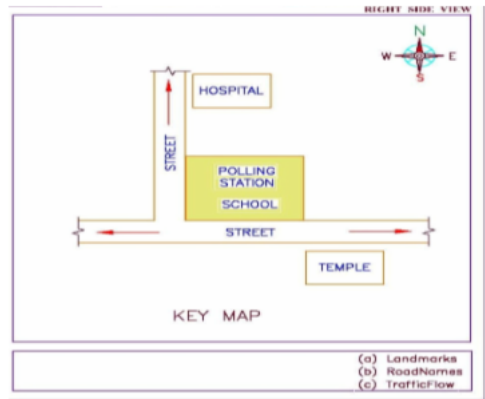

Cad View

Key MAP View