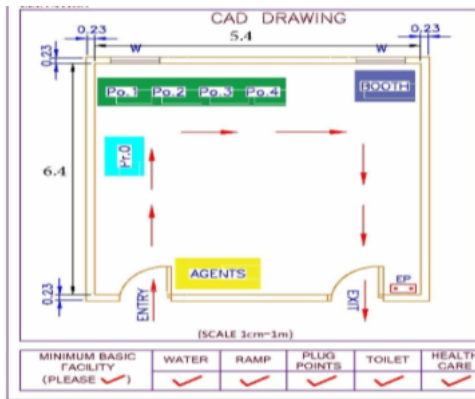

Google Map View

Polling Station Building Front View

Polling Station Front View

Cad View

Key MAP View

1 பெயர் : சேகர் தந்தை பெயர்: மாதவன் வீட்டு எண் : 1 வயது : 56 பாலினம் : ஆண் Photo is available	RRJ2758118	2 பெயர் : அஜிகலா கணவர் பெயர்: மனோகரன் வீட்டு எண் : 1 வயது : 52 பாலினம் : பெண் Photo is available	RRJ2758126	3 பெயர் : புனிதா தந்தை பெயர்: மாதவன் வீட்டு எண் : 1 வயது : 45 பாலினம் : பெண் Photo is available	MGG2751964
4 பெயர் : இவானா பாக்யா தந்தை பெயர்: மனோகரன் வீட்டு எண் : 1 வயது : 30 பாலினம் : பெண் Photo is available	RRJ1829944	5 பெயர் : மஹிமா தந்தை பெயர்: மனோகரன் வீட்டு எண் : 1 வயது : 29 பாலினம் : பெண் Photo is available	RRJ2015063	6 பெயர் : மனோகரன் தந்தை பெயர்: மாதவன் வீட்டு எண் : 1/1 வயது : 62 பாலினம் : ஆண் Photo is available	MGG5315817
7 பெயர் : ஜோனிகிறிஸ்றோ தந்தை பெயர்: நல்சிங் கிறிஸ்றோ வீட்டு எண் : 1-B-3 வயது : 48 பாலினம் : ஆண் Photo is available	RRJ0063446	8 பெயர் : பெர்லின் மேனகா கணவர் பெயர்: ஜோனிகிறிஸ்றோ வீட்டு எண் : 1-B-3 வயது : 43 பாலினம் : பெண் Photo is available	RRJ0063438	9 பெயர் : சேகர் தந்தை பெயர்: காளியப்பன் வீட்டு எண் : 2 வயது : 64 பாலினம் : ஆண் Photo is available	RRJ1338771
10 பெயர் : விஜயகுமாரி தாயின் பெயர்: மேரியம்மாள் வீட்டு எண் : 2 வயது : 56 பாலினம் : பெண் Photo is available	RRJ1646694	11 பெயர் : ராமலெட்சுமி கணவர் பெயர்: சேகர் வீட்டு எண் : 2 வயது : 52 பாலினம் : பெண் Photo is available	RRJ1646157	12 பெயர் : நல்சிங் கிறிஸ்டோ ஜா தந்தை பெயர்: பால் வேதநாயகம் ஜாண்சன் வீட்டு எண் : 3 வயது : 75 பாலினம் : ஆண் Photo is available	RRJ2758175
13 பெயர் : ராணிசரோஜினிபாய் கணவர் பெயர்: ஜெயநெலசிங்கிரிஸ்டோ வீட்டு எண் : 3 வயது : 71 பாலினம் : பெண் Photo is available	RRJ2758183	14 பெயர் : குமரேசன் தந்தை பெயர்: சுப்பையா வீட்டு எண் : 3 வயது : 66 பாலினம் : ஆண் Photo is available	RRJ2428217	15 பெயர் : ஜெயா கணவர் பெயர்: குமரேசன் வீட்டு எண் : 3 வயது : 56 பாலினம் : பெண் Photo is available	RRJ2428092
16 பெயர் : மெரின தந்தை பெயர்: குமரேசன் வீட்டு எண் : 3 வயது : 33 பாலினம் : பெண் Photo is available	RRJ2414308	17 பெயர் : கலை அரசி கணவர் பெயர்: சுந்தர் ராஜ் வீட்டு எண் : 3B வயது : 43 பாலினம் : பெண் Photo is available	RRJ1829969	18 பெயர் : ரம்யா கணவர் பெயர்: சுரேஷ் வீட்டு எண் : 3பி-1 வயது : 33 பாலினம் : பெண் Photo is available	RRJ2351674
19 பெயர் : சுலோசனாபாய் கணவர் பெயர்: ஜஸ்டின்தம்பி வீட்டு எண் : 4 வயது : 85 பாலினம் : பெண் Photo is available	RRJ2758191	20 பெயர் : ஜஸ்டின்தம்பி தந்தை பெயர்: யோவான் வீட்டு எண் : 4 வயது : 81 பாலினம் : ஆண் Photo is available	RRJ2758209	21 பெயர் : ஜெப ராஜகுமார் தந்தை பெயர்: சத்தியதாஸ் வீட்டு எண் : 4 வயது : 56 பாலினம் : ஆண் Photo is available	RRJ2758217
22 பெயர் : ஷெர்மினா கணவர் பெயர்: ஜெபராஜகுமார் வீட்டு எண் : 4 வயது : 53 பாலினம் : பெண் Photo is available	RRJ2085314	23 பெயர் : ஷேஃபிநா ரீனா ஜெபராஜ் குமார் தந்தை பெயர்: ஜெபராஜ் குமார் வீட்டு எண் : 4 வயது : 28 பாலினம் : பெண் Photo is available	RRJ3274883	24 பெயர் : சமீன் டீனா ஜெபராஜ் குமார் தந்தை பெயர்: ஜெபராஜ் குமார் வீட்டு எண் : 4 வயது : 24 பாலினம் : பெண் Photo is available	RRJ3274867
25 பெயர் : ஜ ஜான் டேவிட் தந்தை பெயர்: ஜஸ்டின் ஞான தாஸ் வீட்டு எண் : 4-187ஹெச் வயது : 61 பாலினம் : ஆண் Photo is available	RRJ1646249	26 பெயர் : ஜனதா சற்குண பாய் கணவர் பெயர்: ஜாண்டேவிட் வீட்டு எண் : 4-187ஹெச் வயது : 59 பாலினம் : பெண் Photo is available	RRJ1646231	27 பெயர் : நெல்சன் தந்தை பெயர்: ராஜேந்திரன் வீட்டு எண் : 5 வயது : 79 பாலினம் : ஆண் Photo is available	MGG5315924
28 பெயர் : லான்லெட்நெல்சன் கணவர் பெயர்: நெல்சன் வீட்டு எண் : 5 வயது : 77 பாலினம் : பெண் Photo is available	MGG5315932	29 பெயர் : மெகிதா தாயின் பெயர்: ஏபிகுமார் வீட்டு எண் : 5-1 வயது : 26 பாலினம் : பெண் Photo is available	RRJ2444750	30 பெயர் : ஜயப்பன் தந்தை பெயர்: மதுரை ராஜ் வீட்டு எண் : 5-5 வயது : 44 பாலினம் : ஆண் Photo is available	RRJ2351781