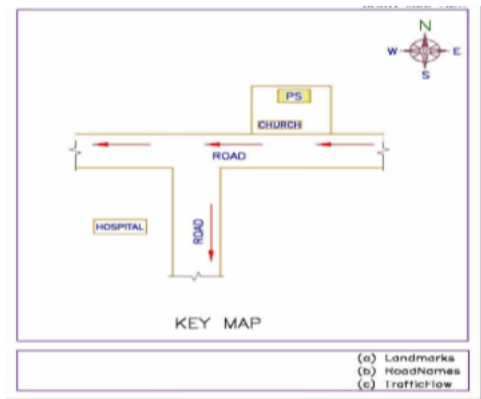

Google Map View

Polling Station Building Front View

Polling Station Front View

Cad View

Key MAP View

1 பெயர் : இருதயராஜ் தந்தை பெயர்: தாஸ் வீட்டு எண் : 1 வயது : 72 பாலினம் : ஆண் Photo is available	RRJ3227402	2 பெயர் : சர்மிளா தந்தை பெயர்: பாலசுப்பிரமணியன் வீட்டு எண் : 1-69 வயது : 26 பாலினம் : பெண் Photo is available	RRJ3233012	3 பெயர் : டேரில் ஹன்ஸ் தந்தை பெயர்: பாலா வித்ய சாகர் வீட்டு எண் : 2 வயது : 20 பாலினம் : ஆண் Photo is available	RRJ3497450
4 பெயர் : ஜாண்ராஜ் தந்தை பெயர்: ஞானபிரகாசம் வீட்டு எண் : 2/22 le வயது : 59 பாலினம் : ஆண் Photo is available	RRJ0065110	5 பெயர் : நீற்றா கணவர் பெயர்: ஜாண்ராஜ் வீட்டு எண் : 2.224 வயது : 52 பாலினம் : பெண் Photo is available	RRJ1135698	6 பெயர் : ஜினு எஸ் பிரகாஷ் தந்தை பெயர்: பிரகாசம் வீட்டு எண் : 2A1-4-3 வயது : 32 பாலினம் : ஆண் Photo is available	RRJ1715234
7 பெயர் : முகம்மது ரோஷன் அக்தர் தந்தை பெயர்: ஜவாஹர் ஹுசைன் வீட்டு எண் : 3-4-F-9 வயது : 25 பாலினம் : ஆண் Photo is available	RRJ2404226	8 பெயர் : அனிஷ் நயினா மு தந்தை பெயர்: முகம்மது மகதூம் வீட்டு எண் : 6/82 வயது : 45 பாலினம் : ஆண் Photo is available	RRJ3516713	9 பெயர் : தேவராஜ் தந்தை பெயர்: தேவ தாசன் வீட்டு எண் : 6-127C வயது : 74 பாலினம் : ஆண் Photo is available	RRJ3145174
S 10 பெயர் : தாமஸ் ஆப் பெல்லா ராணி கணவர் பெயர்: விபொண் ராம சந்திரன் வீட்டு எண் : 7 வயது : 57 பாலினம் : பெண் Photo is available	RRJ122249	11 பெயர் : அமரா கணவர் பெயர்: கிறிம்சன் ஜெபகமார் வீட்டு எண் : 7F-2B வயது : 58 பாலினம் : பெண் Photo is available	RRJ1807429	12 பெயர் : சோபியா பேபி தந்தை பெயர்: கிறிம்சன் ஜெப குமார் வீட்டு எண் : 7ஏப்-2பி வயது : 25 பாலினம் : பெண் Photo is available	RRJ2389484
13 பெயர் : சேதுலெட்சுமி கணவர் பெயர்: பாலன் வீட்டு எண் : 9 வயது : 61 பாலினம் : பெண் Photo is available	RRJ2015360	14 பெயர் : சுரேஷ் தாயின் பெயர்: சேதுலெட்சுமி வீட்டு எண் : 9 வயது : 35 பாலினம் : ஆண் Photo is available	RRJ2015378	15 பெயர் : மணிகண்டன் தாயின் பெயர்: சேதுலெட்சுமி வீட்டு எண் : 9 வயது : 30 பாலினம் : ஆண் Photo is available	RRJ2015386
16 பெயர் : சிவராஜன் இதரர் பெயர்: கலா வீட்டு எண் : 10 புது தெரு வயது : 61 பாலினம் : ஆண் Photo is available	RRJ3389350	17 பெயர் : கலா கணவர் பெயர்: சிவராஜன் வீட்டு எண் : 10 புது தெரு வயது : 56 பாலினம் : பெண் Photo is available	RRJ3389541	18 பெயர் : எட்வின்ராஜன் தந்தை பெயர்: சிவராஜன் வீட்டு எண் : 10 புது தெரு வயது : 31 பாலினம் : ஆண் Photo is available	RRJ3389749
19 பெயர் : காட்வின்ராஜன் தந்தை பெயர்: சிவராஜன் வீட்டு எண் : 10 புது தெரு வயது : 30 பாலினம் : ஆண் Photo is available	RRJ3376878	20 பெயர் : சரோஜா கணவர் பெயர்: விஜயகுமார் வீட்டு எண் : 11 வயது : 54 பாலினம் : பெண் Photo is available	RRJ0065011	21 பெயர் : விஜின் தந்தை பெயர்: சரோஜா வீட்டு எண் : 11 வயது : 32 பாலினம் : ஆண் Photo is available	RRJ1830777
22 பெயர் : விஜி தந்தை பெயர்: சரோஜா வீட்டு எண் : 11 வயது : 31 பாலினம் : பெண் Photo is available	RRJ1830785	23 பெயர் : ஜெயின்குமார் தந்தை பெயர்: ராமையா நாடார் வீட்டு எண் : 11A வயது : 54 பாலினம் : ஆண் Photo is available	RRJ2512960	24 பெயர் : ஆஷிஹா தந்தை பெயர்: ஜெயின்குமார் வீட்டு எண் : 11-ஏ வயது : 23 பாலினம் : பெண் Photo is available	RRJ3227428
25 பெயர் : ராகுல் ஜெ தந்தை பெயர்: ஜெயின்குமார் ரா ஜெயின்குமார் ரா வீட்டு எண் : 11 ஏ வயது : 21 பாலினம் : ஆண் Photo is available	RRJ3531332	26 பெயர் : புவனேஸ்வரி கணவர் பெயர்: ஜெயின்குமார் வீட்டு எண் : 11-A வயது : 48 பாலினம் : பெண் Photo is available	RRJ2512978	27 பெயர் : இராஜாமணி தந்தை பெயர்: செல்வையன் வீட்டு எண் : 11B-1 வயது : 68 பாலினம் : ஆண் Photo is available	RRJ1135920
28 பெயர் : நளினி கணவர் பெயர்: ராஜாமணி வீட்டு எண் : 11B-1 வயது : 62 பாலினம் : பெண் Photo is available	MGG5086145	29 பெயர் : சோனோ தந்தை பெயர்: இராஜமணி வீட்டு எண் : 11B-1 வயது : 39 பாலினம் : ஆண் Photo is available	MGG5286216	30 பெயர் : ஷர்லிஅற்புதகிருபா கணவர் பெயர்: சோனோ வீட்டு எண் : 11B-1 வயது : 37 பாலினம் : பெண் Photo is available	RRJ2149417