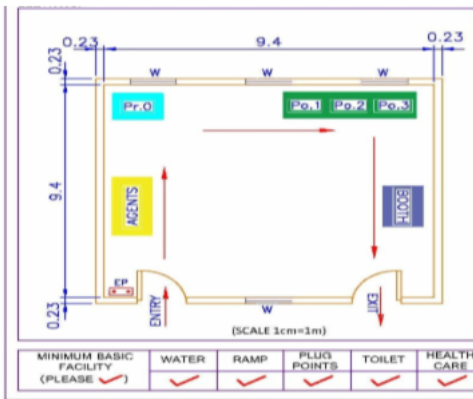

Google Map View

Polling Station Building Front View

Polling Station Front View

Cad View

Key MAP View

1 பெயர் : இருதயராஜ் தந்தை பெயர்: தாஸ் வீட்டு எண் : 1 வயது : 72 பாலினம் : ஆண் Photo is available	RRJ3227402	2 பெயர் : சர்மிளா தந்தை பெயர்: பாலசுப்பிரமணியன் வீட்டு எண் : 1-69 வயது : 26 பாலினம் : பெண் Photo is available	RRJ3233012	3 பெயர் : டேரில் ஹன்ஸ் தந்தை பெயர்: பாலா வித்ய சாகர் வீட்டு எண் : 2 வயது : 20 பாலினம் : ஆண் Photo is available	RRJ3497450
4 பெயர் : ஜாண்ராஜ் தந்தை பெயர்: ஞானபிரகாசம் வீட்டு எண் : 2/22 le வயது : 59 பாலினம் : ஆண் Photo is available	RRJ0065110	5 பெயர் : நீற்றா கணவர் பெயர்: ஜாண்ராஜ் வீட்டு எண் : 2.224 வயது : 52 பாலினம் : பெண் Photo is available	RRJ1135698	6 பெயர் : ஜினு எஸ் பிரகாஷ் தந்தை பெயர்: பிரகாசம் வீட்டு எண் : 2A1-4-3 வயது : 32 பாலினம் : ஆண் Photo is available	RRJ1715234
7 பெயர் : முகம்மது ரோஷன் அக்தர் தந்தை பெயர்: ஜவாஹர் ஹுசைன் வீட்டு எண் : 3-4-F-9 வயது : 25 பாலினம் : ஆண் Photo is available	RRJ2404226	8 பெயர் : அனிஷ் நயினா மு தந்தை பெயர்: முகம்மது மகதூம் வீட்டு எண் : 6/82 வயது : 45 பாலினம் : ஆண் Photo is available	RRJ3516713	9 பெயர் : தேவராஜ் தந்தை பெயர்: தேவ தாசன் வீட்டு எண் : 6-127C வயது : 74 பாலினம் : ஆண் Photo is available	RRJ3145174
S 10 பெயர் : தாமஸ் ஆப் பெல்லா ராணி கணவர் பெயர்: விபொண் ராம சந்திரன் வீட்டு எண் : 7 வயது : 57 பாலினம் : பெண் Photo is available	RRJ122249	11 பெயர் : அமரா கணவர் பெயர்: கிறிம்சன் ஜெபகமார் வீட்டு எண் : 7F-2B வயது : 58 பாலினம் : பெண் Photo is available	RRJ1807429	12 பெயர் : சோபியா பேபி தந்தை பெயர்: கிறிம்சன் ஜெப குமார் வீட்டு எண் : 7ஏப்-2பி வயது : 25 பாலினம் : பெண் Photo is available	RRJ2389484
13 பெயர் : சேதுலெட்சுமி கணவர் பெயர்: பாலன் வீட்டு எண் : 9 வயது : 61 பாலினம் : பெண் Photo is available	RRJ2015360	14 பெயர் : சுரேஷ் தாயின் பெயர்: சேதுலெட்சுமி வீட்டு எண் : 9 வயது : 35 பாலினம் : ஆண் Photo is available	RRJ2015378	15 பெயர் : மணிகண்டன் தாயின் பெயர்: சேதுலெட்சுமி வீட்டு எண் : 9 வயது : 30 பாலினம் : ஆண் Photo is available	RRJ2015386
16 பெயர் : சிவராஜன் இதரர் பெயர்: கலா வீட்டு எண் : 10 புது தெரு வயது : 61 பாலினம் : ஆண் Photo is available	RRJ3389350	17 பெயர் : கலா கணவர் பெயர்: சிவராஜன் வீட்டு எண் : 10 புது தெரு வயது : 56 பாலினம் : பெண் Photo is available	RRJ3389541	18 பெயர் : எட்வின்ராஜன் தந்தை பெயர்: சிவராஜன் வீட்டு எண் : 10 புது தெரு வயது : 31 பாலினம் : ஆண் Photo is available	RRJ3389749
19 பெயர் : காட்வின்ராஜன் தந்தை பெயர்: சிவராஜன் வீட்டு எண் : 10 புது தெரு வயது : 30 பாலினம் : ஆண் Photo is available	RRJ3376878	20 பெயர் : சரோஜா கணவர் பெயர்: விஜயகுமார் வீட்டு எண் : 11 வயது : 54 பாலினம் : பெண் Photo is available	RRJ0065011	21 பெயர் : விஜின் தந்தை பெயர்: சரோஜா வீட்டு எண் : 11 வயது : 32 பாலினம் : ஆண் Photo is available	RRJ1830777
22 பெயர் : விஜி தந்தை பெயர்: சரோஜா வீட்டு எண் : 11 வயது : 31 பாலினம் : பெண் Photo is available	RRJ1830785	23 பெயர் : ஜெயின்குமார் தந்தை பெயர்: ராமையா நாடார் வீட்டு எண் : 11A வயது : 54 பாலினம் : ஆண் Photo is available	RRJ2512960	24 பெயர் : ஆஷிஹா தந்தை பெயர்: ஜெயின்குமார் வீட்டு எண் : 11-ஏ வயது : 23 பாலினம் : பெண் Photo is available	RRJ3227428
25 பெயர் : ராகுல் ஜெ தந்தை பெயர்: ஜெயின்குமார் ரா ஜெயின்குமார் ரா வீட்டு எண் : 11 ஏ வயது : 21 பாலினம் : ஆண் Photo is available	RRJ3531332	26 பெயர் : புவனேஸ்வரி கணவர் பெயர்: ஜெயின்குமார் வீட்டு எண் : 11-A வயது : 48 பாலினம் : பெண் Photo is available	RRJ2512978	27 பெயர் : இராஜாமணி தந்தை பெயர்: செல்வையன் வீட்டு எண் : 11B-1 வயது : 68 பாலினம் : ஆண் Photo is available	RRJ1135920
28 பெயர் : நளினி கணவர் பெயர்: ராஜாமணி வீட்டு எண் : 11B-1 வயது : 62 பாலினம் : பெண் Photo is available	MGG5086145	29 பெயர் : சோனோ தந்தை பெயர்: இராஜமணி வீட்டு எண் : 11B-1 வயது : 39 பாலினம் : ஆண் Photo is available	MGG5286216	30 பெயர் : ஷர்லிஅற்புதகிருபா கணவர் பெயர்: சோனோ வீட்டு எண் : 11B-1 வயது : 37 பாலினம் : பெண் Photo is available	RRJ2149417