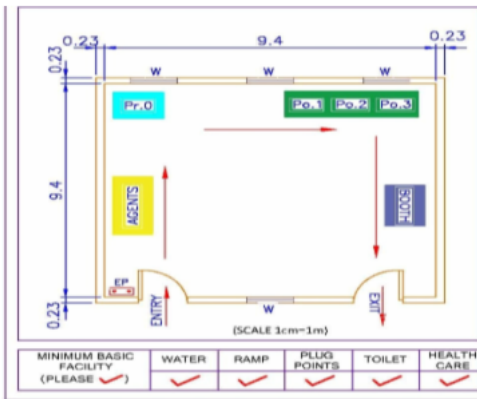

Google Map View

Polling Station Building Front View

Polling Station Front View

Cad View

Key MAP View

1 பெயர் : முத்து வே கணவர் பெயர்: கோலப்பன்ஆசாரி வீட்டு எண் : 1-101ஏ1 வயது : 60 பாலினம் : பெண் Photo is available	MGG5316872	2 பெயர் : ஆறுமுகம் தந்தை பெயர்: வைத்தியலிங்கம் வீட்டு எண் : 1-254B2-1 வயது : 72 பாலினம் : ஆண் Photo is available	RRJ2086155	# 3 பெயர் : மேரி கணவர் பெயர்: ஆறுமுகம் வீட்டு எண் : 1-254B2-1 வயது : 66 பாலினம் : பெண் Photo is available	RRJ2086148
4 பெயர் : அனுஷா தந்தை பெயர்: ஆறுமுகம் வீட்டு எண் : 1-254B2-1 வயது : 50 பாலினம் : பெண் Photo is available	RRJ2086163	5 பெயர் : பிரகாஷ் தந்தை பெயர்: ஆறுமுகம் வீட்டு எண் : 1-254B2-1 வயது : 42 பாலினம் : ஆண் Photo is available	RRJ2119857	6 பெயர் : பிரதீப் பிரசாத் தந்தை பெயர்: பிரசாத் வீட்டு எண் : 2இ2/43 வயது : 27 பாலினம் : ஆண் Photo is available	RRJ3349198
S 7 பெயர் : பெனிட்டா ஆபிரகாம் தந்தை பெயர்: ஆபிரகாம் வில்லியம் முத்துநாயகம் வீட்டு எண் : 2ஏஃப1பீ வயது : 29 பாலினம் : பெண் Photo is available	RRJ3297728	8 பெயர் : உமா தந்தை பெயர்: செல்லம் வீட்டு எண் : 3-55-A2 வயது : 32 பாலினம் : பெண் Photo is available	RRJ2086171	9 பெயர் : நபிஷத் கணவர் பெயர்: சலீம் வீட்டு எண் : 3-75 வயது : 60 பாலினம் : பெண் Photo is available	RRJ2086189
10 பெயர் : சலீஸ் ஜாண் ஜார்ஜ் தந்தை பெயர்: தாமஸ் ஜார்ஜ் வீட்டு எண் : 4 வயது : 49 பாலினம் : ஆண் Photo is available	RRJ2086106	11 பெயர் : வினி சலீஸ் கணவர் பெயர்: சலீஸ் ஜாண் ஜார்ஜ் வீட்டு எண் : 4 வயது : 44 பாலினம் : பெண் Photo is available	RRJ2086098	12 பெயர் : நாககுமாரி கணவர் பெயர்: பிரசாத் வீட்டு எண் : 4/9எஃப்/4 வயது : 49 பாலினம் : பெண் Photo is available	RRJ2400315
13 பெயர் : சங்கர பாண்டியன் தந்தை பெயர்: கிருஷ்ண பிள்ளை வீட்டு எண் : 4/148டி வயது : 75 பாலினம் : ஆண் Photo is available	RRJ3122918	14 பெயர் : அன்னபூரணி கணவர் பெயர்: சங்கர பாண்டியன் வீட்டு எண் : 4/148 டி வயது : 69 பாலினம் : பெண் Photo is available	RRJ3123213	15 பெயர் : கோபாலகிருஷ்ணன் மணிகண்டன் தந்தை பெயர்: சங்கர பாண்டியன் வீட்டு எண் : 4/148டி வயது : 49 பாலினம் : ஆண் Photo is available	RRJ3123551
16 பெயர் : அன்னபூரணி கோ தந்தை பெயர்: கோபாலகிருஷ்ண மணிகண்டன் வீட்டு எண் : 4/148டி வயது : 20 பாலினம் : பெண் Photo is available	RRJ3518461	17 பெயர் : சுப்புலட்சுமி கணவர் பெயர்: கோபாலகிருஷ்ண மணிகண்டன் வீட்டு எண் : 4/148டி நேஹாஸ் வயது : 44 பாலினம் : பெண் Photo is available	RRJ3123262	18 பெயர் : செல்வ ராஜன் தந்தை பெயர்: ராஜன் வீட்டு எண் : 4/216எலி/13அப் வயது : 22 பாலினம் : ஆண் Photo is available	RRJ3461415
19 பெயர் : சோபிகா டென்னிஸ் கணவர் பெயர்: சுஜித் பெனோ வீட்டு எண் : 5/18 வயது : 29 பாலினம் : பெண் Photo is available	RRJ3577921	S 20 பெயர் : அபிநேஷ் மு தந்தை பெயர்: முருகன் வீட்டு எண் : 5 உயர்காம்பவுண்ட் வயது : 21 பாலினம் : ஆண் Photo is available	RRJ3527215	21 பெயர் : காள்வரி கணவர் பெயர்: சிவகுமார் வீட்டு எண் : 6-39 வயது : 41 பாலினம் : பெண் Photo is available	RRJ3524410
22 பெயர் : பாக்யபாய் கணவர் பெயர்: செல்லகண்ணு வீட்டு எண் : 6-176 வயது : 73 பாலினம் : பெண் Photo is available	RRJ1830942	23 பெயர் : ஜே ஜெரோஸ் தாயின் பெயர்: ஸ் குான ரோஸ்லின் வீட்டு எண் : 6/211 ஏ1 வயது : 21 பாலினம் : ஆண் Photo is available	RRJ3402096	24 பெயர் : பிகாஷ் பிஸ்வாஸ் கங்காலி பிஸ்வாஸ் தந்தை பெயர்: கங்காலி பிஸ்வாஸ் வீட்டு எண் : 9C வயது : 44 பாலினம் : ஆண் Photo is available	RRJ2529212
25 பெயர் : ஜெனித் தந்தை பெயர்: ஜெயக்குமார் வீட்டு எண் : 10 ஏ வயது : 24 பாலினம் : ஆண் Photo is available	RRJ3250644	26 பெயர் : சுஜிதா தந்தை பெயர்: சுதாகர் வீட்டு எண் : 14-34 வயது : 28 பாலினம் : பெண் Photo is available	RRJ2319390	27 பெயர் : சகாயசுமதி தந்தை பெயர்: நடேசன்அருள்ராஜ் வீட்டு எண் : 15-56 சி6 வயது : 42 பாலினம் : பெண் Photo is available	MGG1482330
28 பெயர் : ச ச நைஸ்லின் பெனிற்றா தந்தை பெயர்: சதீஷ் வ வீட்டு எண் : 15-56-சி6 வயது : 19 பாலினம் : பெண் Photo is available	RRJ3525722	29 பெயர் : ராஜா சிங் தந்தை பெயர்: ரசல் வீட்டு எண் : 19 வயது : 44 பாலினம் : ஆண் Photo is available	RRJ3371267	30 பெயர் : ஜோசப் கென்னடி தந்தை பெயர்: ரசல் வீட்டு எண் : 19பி வயது : 51 பாலினம் : ஆண் Photo is available	RRJ3371275