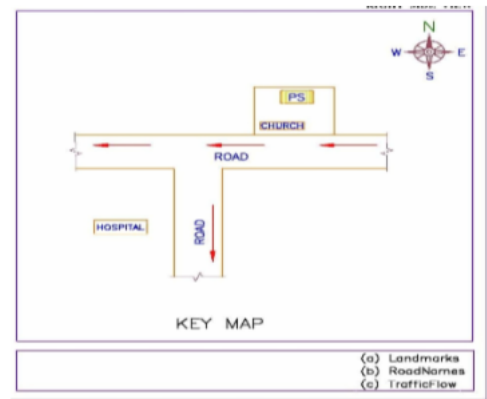

Google Map View

Polling Station Building Front View

Polling Station Front View

Cad View

Key MAP View

1 பெயர் : முத்து வே கணவர் பெயர்: கோலப்பன்ஆசாரி வீட்டு எண் : 1-101ஏ1 வயது : 60 பாலினம் : பெண் Photo is available	MGG5316872	2 பெயர் : ஆறுமுகம் தந்தை பெயர்: வைத்தியலிங்கம் வீட்டு எண் : 1-254B2-1 வயது : 72 பாலினம் : ஆண் Photo is available	RRJ2086155	# 3 பெயர் : மேரி கணவர் பெயர்: ஆறுமுகம் வீட்டு எண் : 1-254B2-1 வயது : 66 பாலினம் : பெண் Photo is available	RRJ2086148
4 பெயர் : அனுஷா தந்தை பெயர்: ஆறுமுகம் வீட்டு எண் : 1-254B2-1 வயது : 50 பாலினம் : பெண் Photo is available	RRJ2086163	5 பெயர் : பிரகாஷ் தந்தை பெயர்: ஆறுமுகம் வீட்டு எண் : 1-254B2-1 வயது : 42 பாலினம் : ஆண் Photo is available	RRJ2119857	6 பெயர் : பிரதீப் பிரசாத் தந்தை பெயர்: பிரசாத் வீட்டு எண் : 2இ2/43 வயது : 27 பாலினம் : ஆண் Photo is available	RRJ3349198
S 7 பெயர் : பெனிட்டா ஆபிரகாம் தந்தை பெயர்: ஆபிரகாம் வில்லியம் முத்துநாயகம் வீட்டு எண் : 2ஏஃப1பீ வயது : 29 பாலினம் : பெண் Photo is available	RRJ3297728	8 பெயர் : உமா தந்தை பெயர்: செல்லம் வீட்டு எண் : 3-55-A2 வயது : 32 பாலினம் : பெண் Photo is available	RRJ2086171	9 பெயர் : நபிஷத் கணவர் பெயர்: சலீம் வீட்டு எண் : 3-75 வயது : 60 பாலினம் : பெண் Photo is available	RRJ2086189
10 பெயர் : சலீஸ் ஜாண் ஜார்ஜ் தந்தை பெயர்: தாமஸ் ஜார்ஜ் வீட்டு எண் : 4 வயது : 49 பாலினம் : ஆண் Photo is available	RRJ2086106	11 பெயர் : வினி சலீஸ் கணவர் பெயர்: சலீஸ் ஜாண் ஜார்ஜ் வீட்டு எண் : 4 வயது : 44 பாலினம் : பெண் Photo is available	RRJ2086098	12 பெயர் : நாககுமாரி கணவர் பெயர்: பிரசாத் வீட்டு எண் : 4/9எஃப்/4 வயது : 49 பாலினம் : பெண் Photo is available	RRJ2400315
13 பெயர் : சங்கர பாண்டியன் தந்தை பெயர்: கிருஷ்ண பிள்ளை வீட்டு எண் : 4/148டி வயது : 75 பாலினம் : ஆண் Photo is available	RRJ3122918	14 பெயர் : அன்னபூரணி கணவர் பெயர்: சங்கர பாண்டியன் வீட்டு எண் : 4/148 டி வயது : 69 பாலினம் : பெண் Photo is available	RRJ3123213	15 பெயர் : கோபாலகிருஷ்ணன் மணிகண்டன் தந்தை பெயர்: சங்கர பாண்டியன் வீட்டு எண் : 4/148டி வயது : 49 பாலினம் : ஆண் Photo is available	RRJ3123551
16 பெயர் : அன்னபூரணி கோ தந்தை பெயர்: கோபாலகிருஷ்ண மணிகண்டன் வீட்டு எண் : 4/148டி வயது : 20 பாலினம் : பெண் Photo is available	RRJ3518461	17 பெயர் : சுப்புலட்சுமி கணவர் பெயர்: கோபாலகிருஷ்ண மணிகண்டன் வீட்டு எண் : 4/148டி நேஹாஸ் வயது : 44 பாலினம் : பெண் Photo is available	RRJ3123262	18 பெயர் : செல்வ ராஜன் தந்தை பெயர்: ராஜன் வீட்டு எண் : 4/216எலி/13அப் வயது : 22 பாலினம் : ஆண் Photo is available	RRJ3461415
19 பெயர் : சோபிகா டென்னிஸ் கணவர் பெயர்: சுஜித் பெனோ வீட்டு எண் : 5/18 வயது : 29 பாலினம் : பெண் Photo is available	RRJ3577921	S 20 பெயர் : அபிநேஷ் மு தந்தை பெயர்: முருகன் வீட்டு எண் : 5 உயர்காம்பவுண்ட் வயது : 21 பாலினம் : ஆண் Photo is available	RRJ3527215	21 பெயர் : காள்வரி கணவர் பெயர்: சிவகுமார் வீட்டு எண் : 6-39 வயது : 41 பாலினம் : பெண் Photo is available	RRJ3524410
22 பெயர் : பாக்யபாய் கணவர் பெயர்: செல்லகண்ணு வீட்டு எண் : 6-176 வயது : 73 பாலினம் : பெண் Photo is available	RRJ1830942	23 பெயர் : ஜே ஜெரோஸ் தாயின் பெயர்: ஸ் குான ரோஸ்லின் வீட்டு எண் : 6/211 ஏ1 வயது : 21 பாலினம் : ஆண் Photo is available	RRJ3402096	24 பெயர் : பிகாஷ் பிஸ்வாஸ் கங்காலி பிஸ்வாஸ் தந்தை பெயர்: கங்காலி பிஸ்வாஸ் வீட்டு எண் : 9C வயது : 44 பாலினம் : ஆண் Photo is available	RRJ2529212
25 பெயர் : ஜெனித் தந்தை பெயர்: ஜெயக்குமார் வீட்டு எண் : 10 ஏ வயது : 24 பாலினம் : ஆண் Photo is available	RRJ3250644	26 பெயர் : சுஜிதா தந்தை பெயர்: சுதாகர் வீட்டு எண் : 14-34 வயது : 28 பாலினம் : பெண் Photo is available	RRJ2319390	27 பெயர் : சகாயசுமதி தந்தை பெயர்: நடேசன்அருள்ராஜ் வீட்டு எண் : 15-56 சி6 வயது : 42 பாலினம் : பெண் Photo is available	MGG1482330
28 பெயர் : ச ச நைஸ்லின் பெனிற்றா தந்தை பெயர்: சதீஷ் வ வீட்டு எண் : 15-56-சி6 வயது : 19 பாலினம் : பெண் Photo is available	RRJ3525722	29 பெயர் : ராஜா சிங் தந்தை பெயர்: ரசல் வீட்டு எண் : 19 வயது : 44 பாலினம் : ஆண் Photo is available	RRJ3371267	30 பெயர் : ஜோசப் கென்னடி தந்தை பெயர்: ரசல் வீட்டு எண் : 19பி வயது : 51 பாலினம் : ஆண் Photo is available	RRJ3371275