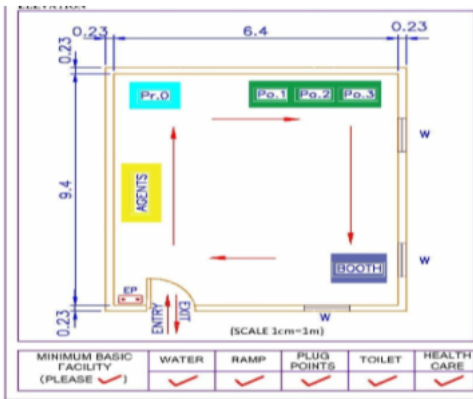

Google Map View

Polling Station Building Front View

Polling Station Front View

Cad View

Key MAP View

1 பெயர் : முத்து தந்தை பெயர்: கணேசன் வீட்டு எண் : 1 வயது : 56 பாலினம் : ஆண் Photo is available	RRJ2794972	2 பெயர் : காயத்ரி தந்தை பெயர்: முத்து வீட்டு எண் : 1 வயது : 25 பாலினம் : பெண் Photo is available	RRJ3279619	3 பெயர் : பத்மா கணவர் பெயர்: முத்து வீட்டு எண் : 1A வயது : 45 பாலினம் : பெண் Photo is available	MGG2230282
4 பெயர் : அருண் குமார் தந்தை பெயர்: முருகேசன் வீட்டு எண் : 1A வயது : 32 பாலினம் : ஆண் Photo is available	RRJ1715325	5 பெயர் : கனகராஜ் தந்தை பெயர்: சுந்தரம் வீட்டு எண் : 2 வயது : 82 பாலினம் : ஆண் Photo is available	MGG5007158	6 பெயர் : உமாமகேஷ்வரி கணவர் பெயர்: சரவணசுந்தரம் வீட்டு எண் : 2 வயது : 47 பாலினம் : பெண் Photo is available	MGG5253950
7 பெயர் : முருகேசன் தந்தை பெயர்: அருணாசலம் வீட்டு எண் : 3 வயது : 66 பாலினம் : ஆண் Photo is available	RRJ2794998	8 பெயர் : இளங்கோ தந்தை பெயர்: அருணாசலம் வீட்டு எண் : 3 வயது : 58 பாலினம் : ஆண் Photo is available	RRJ2795003	9 பெயர் : ஜனனி தந்தை பெயர்: இளங்கோ வீட்டு எண் : 3 வயது : 23 பாலினம் : பெண் Photo is available	RRJ3293420
10 பெயர் : ஸ்ரீனிவாசன் சுந்தரம் தந்தை பெயர்: சுந்தரம் வீட்டு எண் : 3-1 வயது : 57 பாலினம் : ஆண் Photo is available	RRJ2795029	11 பெயர் : ஜெயலெட்சுமி கணவர் பெயர்: ஸ்ரீனிவாசன் வீட்டு எண் : 3-1 வயது : 52 பாலினம் : பெண் Photo is available	RRJ1339837	12 பெயர் : சூர்யா தந்தை பெயர்: ஸ்ரீனிவாசன் வீட்டு எண் : 3-1 வயது : 26 பாலினம் : ஆண் Photo is available	RRJ2343606
13 பெயர் : சுரேஷ் தந்தை பெயர்: மணிகண்டன் வீட்டு எண் : 3-100B2-1 வயது : 62 பாலினம் : ஆண் Photo is available	RRJ0066332	14 பெயர் : பிரியங்கா தந்தை பெயர்: சுரேஷ் வீட்டு எண் : 3-100B-2-1 வயது : 28 பாலினம் : பெண் Photo is available	RRJ2268449	15 பெயர் : ரிச்சர்டு ராஜ் தந்தை பெயர்: ராஜ்ரெத்தினமணி வீட்டு எண் : 3-100 B 2/3 வயது : 59 பாலினம் : ஆண் Photo is available	RRJ2361228
16 பெயர் : ஷைலா கணவர் பெயர்: சுரேஷ் வீட்டு எண் : 3-100b2-11 வயது : 56 பாலினம் : பெண் Photo is available	RRJ1649037	17 பெயர் : பொன்மலர் தந்தை பெயர்: தர்மர் வீட்டு எண் : 3/273/12 வயது : 42 பாலினம் : பெண் Photo is available	RRJ1339308	18 பெயர் : அருண் பிரகாஷ் தந்தை பெயர்: கிருஷ்ணன் வீட்டு எண் : 3A வயது : 37 பாலினம் : ஆண் Photo is available	RRJ1339787
19 பெயர் : ஆஷா தந்தை பெயர்: கிருஷ்ணன் வீட்டு எண் : 3A வயது : 32 பாலினம் : பெண் Photo is available	RRJ1715499	20 பெயர் : கிருஷ்ணன் தந்தை பெயர்: அருணாசலம் வீட்டு எண் : 3-A வயது : 71 பாலினம் : ஆண் Photo is available	RRJ2522621	21 பெயர் : ராமலெட்சுமி கணவர் பெயர்: இளங்கோ வீட்டு எண் : 3C வயது : 46 பாலினம் : பெண் Photo is available	MGG2229847
22 பெயர் : சந்திரசேகர் தந்தை பெயர்: மணிராஜ் வீட்டு எண் : 4/168/சி1 வயது : 57 பாலினம் : ஆண் Photo is available	RRJ1831460	23 பெயர் : சந்துரு தந்தை பெயர்: மணிகண்டன் வீட்டு எண் : 5 வயது : 34 பாலினம் : ஆண் Photo is available	RRJ1222892	24 பெயர் : நந்தினி தேவி தந்தை பெயர்: மணிகண்டன் வீட்டு எண் : 5 வயது : 28 பாலினம் : பெண் Photo is available	RRJ2198877
25 பெயர் : ஸ்டெபி தந்தை பெயர்: ஜார்ஜ் பிலிப் வீட்டு எண் : 5 வயது : 24 பாலினம் : பெண் Photo is available	RRJ3145950	26 பெயர் : லோகநாதன் தந்தை பெயர்: முருகேசன் வீட்டு எண் : 5-48 வயது : 50 பாலினம் : ஆண் Photo is available	RRJ2516979	27 பெயர் : ஏஞ்சலின் ரிஞ்சி தாயின் பெயர்: மேரி வீட்டு எண் : 6 வயது : 35 பாலினம் : பெண் Photo is available	RRJ3355187
28 பெயர் : பீட்டர் தந்தை பெயர்: வறுவேல் வீட்டு எண் : 6A வயது : 85 பாலினம் : ஆண் Photo is available	RRJ0231787	29 பெயர் : ஜோஸ்பின் கணவர் பெயர்: பீட்டர் வீட்டு எண் : 6A வயது : 83 பாலினம் : பெண் Photo is available	RRJ0234542	30 பெயர் : நாகராஜன் தந்தை பெயர்: சுப்பிரமணியன் வீட்டு எண் : 6A வயது : 55 பாலினம் : ஆண் Photo is available	RRJ1222629