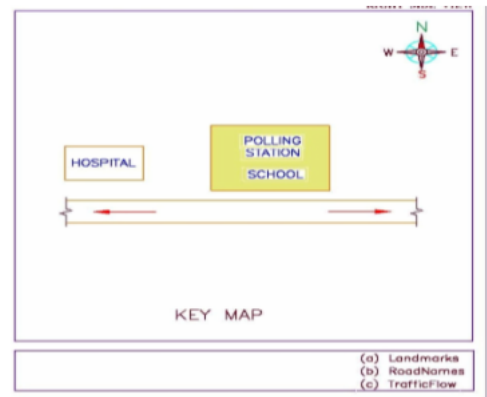

Google Map View

Polling Station Building Front View

Polling Station Front View

Cad View

Key MAP View

1 பெயர் : மீனா கணவர் பெயர் : செல்வகுமார் வீட்டு எண் : 1-8 வயது : 43 பாலினம் : பெண் Photo is available	RRJ1423235	2 பெயர் : அனில்குமார் தந்தை பெயர் : செல்வராஜ் வீட்டு எண் : 1-8 வயது : 35 பாலினம் : ஆண் Photo is available	RRJ1423243	3 பெயர் : ராஜ்குமார் தந்தை பெயர் : செல்வராஜ் வீட்டு எண் : 1-8B வயது : 44 பாலினம் : ஆண் Photo is available	RRJ0068221
4 பெயர் : இவெலின் சிபி அந்தோணி சேவியர் ராஜன் தந்தை பெயர் : அப்பா ராஜன் வீட்டு எண் : 1ஏ வயது : 26 பாலினம் : பெண் Photo is available	RRJ2497386	5 பெயர் : இவெலின் சிபி தந்தை பெயர் : அந்தோணி சேவியர் ராஜன் வீட்டு எண் : 1ஏ வயது : 26 பாலினம் : பெண் Photo is available	RRJ3241411	6 பெயர் : ஆஷ்வின் சுரே தந்தை பெயர் : அந்தோணி சேவியர் ராஜன் வீட்டு எண் : 1A-72 வயது : 29 பாலினம் : ஆண் Photo is available	RRJ2087856
7 பெயர் : வினோத்குமார் தந்தை பெயர் : செல்வராஜ் வீட்டு எண் : 2-269 எ வயது : 39 பாலினம் : ஆண் Photo is available	RRJ0068205	8 பெயர் : மேரி கணவர் பெயர் : பிட்டர் வீட்டு எண் : 3 வயது : 73 பாலினம் : பெண் Photo is available	RRJ1227073	9 பெயர் : ஜேக்கப் தாசன் தந்தை பெயர் : பிட்டர் வீட்டு எண் : 3 வயது : 49 பாலினம் : ஆண் Photo is available	RRJ1227065
10 பெயர் : பிரதீபா கணவர் பெயர் : ஜேக்கப்தாஸன் வீட்டு எண் : 3 வயது : 43 பாலினம் : பெண் Photo is available	RRJ1227081	11 பெயர் : ஹெர்லின் கணவர் பெயர் : மணிகண்டன் வீட்டு எண் : 3C-10 வயது : 33 பாலினம் : பெண் Photo is available	RRJ2425924	12 பெயர் : திலகராய் தந்தை பெயர் : ஞானசிகாமணி வீட்டு எண் : 4 வயது : 69 பாலினம் : ஆண் Photo is available	RRJ1717438
13 பெயர் : மிர்சிலின் பியுலா கணவர் பெயர் : திலகராய் வீட்டு எண் : 4 வயது : 65 பாலினம் : பெண் Photo is available	RRJ1717511	14 பெயர் : முறம்மது அன்சாரி தந்தை பெயர் : நைனா முறம்மது வீட்டு எண் : 4/242 இ வயது : 61 பாலினம் : ஆண் Photo is available	RRJ3524535	15 பெயர் : ஆல்பிரட் ஆ தந்தை பெயர் : அம்புரோஸ் வீட்டு எண் : 5ஏ வயது : 51 பாலினம் : ஆண் Photo is available	RRJ3349750
16 பெயர் : விஜிலா த கணவர் பெயர் : ஆல்பிரட் வீட்டு எண் : 5ஏ வயது : 50 பாலினம் : பெண் Photo is available	RRJ3349743	17 பெயர் : விஷால் ரா தந்தை பெயர் : ராஜன் வீட்டு எண் : 6, வயது : 21 பாலினம் : ஆண் Photo is available	RRJ3601309	18 பெயர் : ஜெமிலா ஜெயந்தி கணவர் பெயர் : எட்வின் வீட்டு எண் : 7 வயது : 49 பாலினம் : பெண் Photo is available	RRJ1632884
19 பெயர் : எட்வின் தந்தை பெயர் : பாக்கியராஜ் வீட்டு எண் : 7 வயது : 48 பாலினம் : ஆண் Photo is available	RRJ1632876	20 பெயர் : ராமர் தந்தை பெயர் : ஆறுமுகம் வீட்டு எண் : 7-C வயது : 41 பாலினம் : ஆண் Photo is available	RRJ2118354	21 பெயர் : சரோஜினி கணவர் பெயர் : ராமர் வீட்டு எண் : 7-C வயது : 39 பாலினம் : பெண் Photo is available	RRJ2118347
22 பெயர் : அம்பிகா கணவர் பெயர் : தவசிமுத்து வீட்டு எண் : 8 வயது : 61 பாலினம் : பெண் Photo is available	RRJ2259273	23 பெயர் : சுஜா தாயின் பெயர் : அம்பிகா வீட்டு எண் : 8 வயது : 38 பாலினம் : பெண் Photo is available	RRJ2259281	24 பெயர் : பெசலேயேல் ஜீவஜோதி தந்தை பெயர் : சகாயம் வீட்டு எண் : 8-1-6 வயது : 49 பாலினம் : ஆண் Photo is available	RRJ1658574
25 பெயர் : கேசரிபாய் கணவர் பெயர் : செல்வராஜ் வீட்டு எண் : 9 வயது : 54 பாலினம் : பெண் Photo is available	RRJ1388388	26 பெயர் : சுந்தர் தந்தை பெயர் : தனிஸ்லாஸ் வீட்டு எண் : 9 வயது : 54 பாலினம் : ஆண் Photo is available	RRJ2087740	27 பெயர் : ஜெயகுமாரி கணவர் பெயர் : சுந்தர் வீட்டு எண் : 9 வயது : 49 பாலினம் : பெண் Photo is available	RRJ2087708
28 பெயர் : சுபா செலி தந்தை பெயர் : செல்வராஜ் வீட்டு எண் : 9 வயது : 36 பாலினம் : பெண் Photo is available	RRJ1388396	29 பெயர் : ஜெயராம் சிங் தந்தை பெயர் : வேதநாயகம் வீட்டு எண் : 10 வயது : 91 பாலினம் : ஆண் Photo is available	RRJ1388230	30 பெயர் : பாக்கியபாய் சிங் கணவர் பெயர் : ஜெயராம்சிங் வீட்டு எண் : 10 வயது : 78 பாலினம் : பெண் Photo is available	RRJ1388222