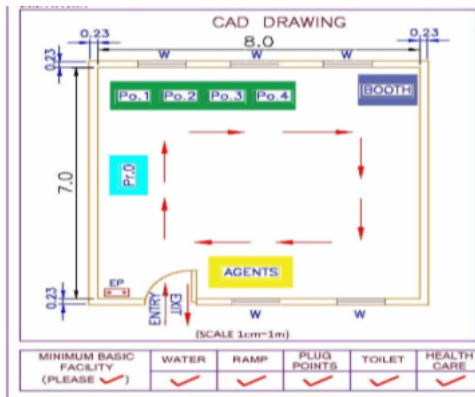

Google Map View

Polling Station Building Front View

Polling Station Front View

Cad View

Key MAP View

1 பெயர் : மீனா கணவர் பெயர் : செல்வகுமார் வீட்டு எண் : 1-8 வயது : 43 பாலினம் : பெண் Photo is available	RRJ1423235	2 பெயர் : அனில்குமார் தந்தை பெயர் : செல்வராஜ் வீட்டு எண் : 1-8 வயது : 35 பாலினம் : ஆண் Photo is available	RRJ1423243	3 பெயர் : ராஜ்குமார் தந்தை பெயர் : செல்வராஜ் வீட்டு எண் : 1-8B வயது : 44 பாலினம் : ஆண் Photo is available	RRJ0068221
4 பெயர் : இவெலின் சிபி அந்தோணி சேவியர் ராஜன் தந்தை பெயர் : அப்பா ராஜன் வீட்டு எண் : 1ஏ வயது : 26 பாலினம் : பெண் Photo is available	RRJ2497386	5 பெயர் : இவெலின் சிபி தந்தை பெயர் : அந்தோணி சேவியர் ராஜன் வீட்டு எண் : 1ஏ வயது : 26 பாலினம் : பெண் Photo is available	RRJ3241411	6 பெயர் : ஆஷ்வின் சுரே தந்தை பெயர் : அந்தோணி சேவியர் ராஜன் வீட்டு எண் : 1A-72 வயது : 29 பாலினம் : ஆண் Photo is available	RRJ2087856
7 பெயர் : வினோத்குமார் தந்தை பெயர் : செல்வராஜ் வீட்டு எண் : 2-269 எ வயது : 39 பாலினம் : ஆண் Photo is available	RRJ0068205	8 பெயர் : மேரி கணவர் பெயர் : பிட்டர் வீட்டு எண் : 3 வயது : 73 பாலினம் : பெண் Photo is available	RRJ1227073	9 பெயர் : ஜேக்கப் தாசன் தந்தை பெயர் : பிட்டர் வீட்டு எண் : 3 வயது : 49 பாலினம் : ஆண் Photo is available	RRJ1227065
10 பெயர் : பிரதீபா கணவர் பெயர் : ஜேக்கப்தாஸன் வீட்டு எண் : 3 வயது : 43 பாலினம் : பெண் Photo is available	RRJ1227081	11 பெயர் : ஹெர்லின் கணவர் பெயர் : மணிகண்டன் வீட்டு எண் : 3C-10 வயது : 33 பாலினம் : பெண் Photo is available	RRJ2425924	12 பெயர் : திலகராய் தந்தை பெயர் : ஞானசிகாமணி வீட்டு எண் : 4 வயது : 69 பாலினம் : ஆண் Photo is available	RRJ1717438
13 பெயர் : மிர்சிலின் பியுலா கணவர் பெயர் : திலகராய் வீட்டு எண் : 4 வயது : 65 பாலினம் : பெண் Photo is available	RRJ1717511	14 பெயர் : முறம்மது அன்சாரி தந்தை பெயர் : நைனா முறம்மது வீட்டு எண் : 4/242 இ வயது : 61 பாலினம் : ஆண் Photo is available	RRJ3524535	15 பெயர் : ஆல்பிரட் ஆ தந்தை பெயர் : அம்புரோஸ் வீட்டு எண் : 5ஏ வயது : 51 பாலினம் : ஆண் Photo is available	RRJ3349750
16 பெயர் : விஜிலா த கணவர் பெயர் : ஆல்பிரட் வீட்டு எண் : 5ஏ வயது : 50 பாலினம் : பெண் Photo is available	RRJ3349743	17 பெயர் : விஷால் ரா தந்தை பெயர் : ராஜன் வீட்டு எண் : 6, வயது : 21 பாலினம் : ஆண் Photo is available	RRJ3601309	18 பெயர் : ஜெமிலா ஜெயந்தி கணவர் பெயர் : எட்வின் வீட்டு எண் : 7 வயது : 49 பாலினம் : பெண் Photo is available	RRJ1632884
19 பெயர் : எட்வின் தந்தை பெயர் : பாக்கியராஜ் வீட்டு எண் : 7 வயது : 48 பாலினம் : ஆண் Photo is available	RRJ1632876	20 பெயர் : ராமர் தந்தை பெயர் : ஆறுமுகம் வீட்டு எண் : 7-C வயது : 41 பாலினம் : ஆண் Photo is available	RRJ2118354	21 பெயர் : சரோஜினி கணவர் பெயர் : ராமர் வீட்டு எண் : 7-C வயது : 39 பாலினம் : பெண் Photo is available	RRJ2118347
22 பெயர் : அம்பிகா கணவர் பெயர் : தவசிமுத்து வீட்டு எண் : 8 வயது : 61 பாலினம் : பெண் Photo is available	RRJ2259273	23 பெயர் : சுஜா தாயின் பெயர் : அம்பிகா வீட்டு எண் : 8 வயது : 38 பாலினம் : பெண் Photo is available	RRJ2259281	24 பெயர் : பெசலேயேல் ஜீவஜோதி தந்தை பெயர் : சகாயம் வீட்டு எண் : 8-1-6 வயது : 49 பாலினம் : ஆண் Photo is available	RRJ1658574
25 பெயர் : கேசரிபாய் கணவர் பெயர் : செல்வராஜ் வீட்டு எண் : 9 வயது : 54 பாலினம் : பெண் Photo is available	RRJ1388388	26 பெயர் : சுந்தர் தந்தை பெயர் : தனிஸ்லாஸ் வீட்டு எண் : 9 வயது : 54 பாலினம் : ஆண் Photo is available	RRJ2087740	27 பெயர் : ஜெயகுமாரி கணவர் பெயர் : சுந்தர் வீட்டு எண் : 9 வயது : 49 பாலினம் : பெண் Photo is available	RRJ2087708
28 பெயர் : சுபா செலி தந்தை பெயர் : செல்வராஜ் வீட்டு எண் : 9 வயது : 36 பாலினம் : பெண் Photo is available	RRJ1388396	29 பெயர் : ஜெயராம் சிங் தந்தை பெயர் : வேதநாயகம் வீட்டு எண் : 10 வயது : 91 பாலினம் : ஆண் Photo is available	RRJ1388230	30 பெயர் : பாக்கியபாய் சிங் கணவர் பெயர் : ஜெயராம்சிங் வீட்டு எண் : 10 வயது : 78 பாலினம் : பெண் Photo is available	RRJ1388222