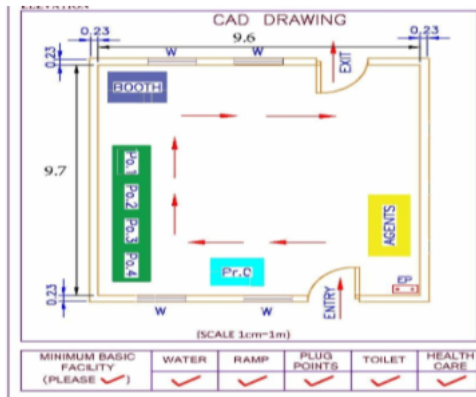

Cad View

Key MAP View