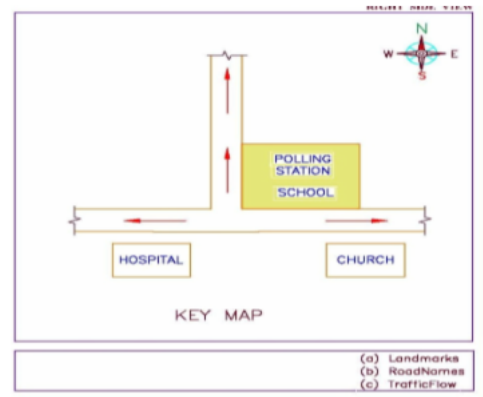

Cad View

Key MAP View