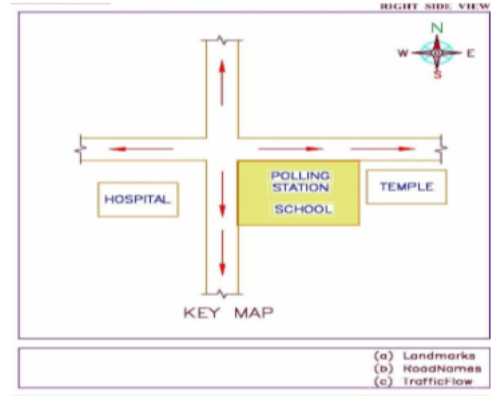

Google Map View

Polling Station Building Front View

Polling Station Front View

Cad View

Key MAP View

1 பெயர் : கிருஷ்ணபிரசாத் தந்தை பெயர் : கோம்பை வீட்டு எண் : 1X வயது : 35 பாலினம் : ஆண் Photo is available	RRJ1022698	2 பெயர் : வினோத் தந்தை பெயர் : அய்யப்பன் வீட்டு எண் : 1X வயது : 34 பாலினம் : ஆண் Photo is available	RRJ1022706	3 பெயர் : ராஜம் கணவர் பெயர் : சுப்பையா வீட்டு எண் : 2 வயது : 84 பாலினம் : பெண் Photo is available	MGG6031140
4 பெயர் : முத்துவைவரவன் தந்தை பெயர் : முத்துகுமார் வீட்டு எண் : 2 வயது : 74 பாலினம் : ஆண் Photo is available	MGG1307354	5 பெயர் : இசக்கியம்மாள் கணவர் பெயர் : முத்துவைவரவன் வீட்டு எண் : 2 வயது : 69 பாலினம் : பெண் Photo is available	RRJ2782852	6 பெயர் : சிவதாணு தந்தை பெயர் : சுப்பையா வீட்டு எண் : 2 வயது : 59 பாலினம் : ஆண் Photo is available	MGG6031124
7 பெயர் : ஆசிகா சர்மி தந்தை பெயர் : அமீர் உசேன் வீட்டு எண் : 2 வயது : 23 பாலினம் : பெண் Photo is available	RRJ3258944	8 பெயர் : மஹபூப்கான் தந்தை பெயர் : அப்துல்காதர் வீட்டு எண் : 3 வயது : 58 பாலினம் : ஆண் Photo is available	MGG5321468	9 பெயர் : கே பகவதி தாயின் பெயர் : நாகாலக்ஷ்மி வீட்டு எண் : 3 வயது : 49 பாலினம் : பெண் Photo is available	RRJ3554946
10 பெயர் : நஸ்ரின் தந்தை பெயர் : மஹபூப்கான் வீட்டு எண் : 3A வயது : 32 பாலினம் : பெண் Photo is available	RRJ1621648	11 பெயர் : ராம் வசந்த ஜீ தந்தை பெயர் : கணேசன் வீட்டு எண் : 3இ வயது : 24 பாலினம் : ஆண் Photo is available	RRJ3171634	12 பெயர் : சண்முகம் தந்தை பெயர் : மணி வீட்டு எண் : 3F1 வயது : 44 பாலினம் : ஆண் Photo is available	MGG5069083
13 பெயர் : இசக்கியம்மாள் கணவர் பெயர் : வடிவேல் வீட்டு எண் : 3G வயது : 61 பாலினம் : பெண் Photo is available	RRJ1720887	14 பெயர் : கௌதம் தந்தை பெயர் : சங்கரலிங்கம் வீட்டு எண் : 3G வயது : 41 பாலினம் : ஆண் Photo is available	RRJ1932045	15 பெயர் : மாரியம்மாள் கணவர் பெயர் : சுபாஷ் வீட்டு எண் : 3G வயது : 37 பாலினம் : பெண் Photo is available	RRJ1390483
16 பெயர் : ராஜலெட்சுமி கணவர் பெயர் : கௌதம் வீட்டு எண் : 3G வயது : 35 பாலினம் : பெண் Photo is available	RRJ1932037	17 பெயர் : செந்தில்குமார் மணி தந்தை பெயர் : மணி வீட்டு எண் : 3 ஜீ/11 வயது : 47 பாலினம் : ஆண் Photo is available	RRJ3565389	18 பெயர் : மனீஷா தந்தை பெயர் : மோகன் வீட்டு எண் : 3-3 வயது : 29 பாலினம் : பெண் Photo is available	RRJ2152478
19 பெயர் : ஆஷா தந்தை பெயர் : மோகன் வீட்டு எண் : 3/ஜே3 வயது : 25 பாலினம் : பெண் Photo is available	RRJ3552353	20 பெயர் : நசீராபானு கணவர் பெயர் : மகபூப்கான் வீட்டு எண் : 4 வயது : 51 பாலினம் : பெண் Photo is available	RRJ2782860	21 பெயர் : அஷார் கான் தந்தை பெயர் : மஹபூப்கான் வீட்டு எண் : 4 வயது : 32 பாலினம் : ஆண் Photo is available	RRJ1836782
22 பெயர் : சுப்ரியா தந்தை பெயர் : அநவரத பெருமாள் வீட்டு எண் : 4-160 வயது : 27 பாலினம் : பெண் Photo is available	RRJ3197233	23 பெயர் : நல்லபெருமாள் தந்தை பெயர் : சுப்பிரமணியன் வீட்டு எண் : 4a வயது : 50 பாலினம் : ஆண் Photo is available	RRJ2152452	24 பெயர் : சாந்தி கணவர் பெயர் : நல்லபெருமாள் வீட்டு எண் : 4a வயது : 43 பாலினம் : பெண் Photo is available	RRJ2152460
25 பெயர் : கலா கணவர் பெயர் : வேலாயுதம் வீட்டு எண் : 5 வயது : 59 பாலினம் : பெண் Photo is available	RRJ2782886	26 பெயர் : சண்முகசுந்தர் தந்தை பெயர் : வேலாயுதம் வீட்டு எண் : 5 வயது : 40 பாலினம் : ஆண் Photo is available	MGG2236487	27 பெயர் : சங்கீதா தந்தை பெயர் : கந்தன் வீட்டு எண் : 5/4 வயது : 28 பாலினம் : பெண் Photo is available	RRJ2481166
28 பெயர் : தர்ஷினி இரா தந்தை பெயர் : இராதாகிருஷ்ணன் வீட்டு எண் : 5/7 வயது : 20 பாலினம் : பெண் Photo is available	RRJ3562998	29 பெயர் : நாகேஸ்வரி தந்தை பெயர் : குற்றாலம் வீட்டு எண் : 6 வயது : 43 பாலினம் : பெண் Photo is available	MGG2237014	30 பெயர் : ராஜேஸ்வரி தாயின் பெயர் : குற்றாலம் வீட்டு எண் : 6 வயது : 37 பாலினம் : பெண் Photo is available	RRJ1423326