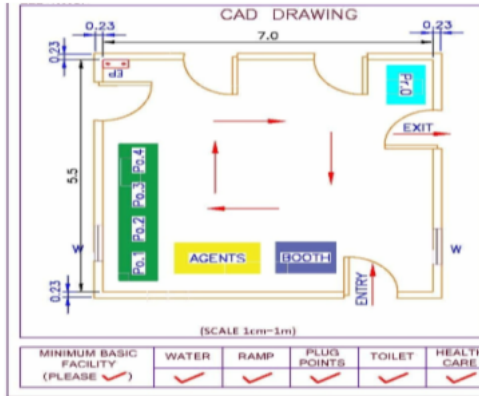

Google Map View

Polling Station Building Front View

Polling Station Front View

Cad View

Key MAP View

1 பெயர் : கிருஷ்ணபிரசாத் தந்தை பெயர் : கோம்பை வீட்டு எண் : 1X வயது : 35 பாலினம் : ஆண் Photo is available	RRJ1022698	2 பெயர் : வினோத் தந்தை பெயர் : அய்யப்பன் வீட்டு எண் : 1X வயது : 34 பாலினம் : ஆண் Photo is available	RRJ1022706	3 பெயர் : ராஜம் கணவர் பெயர் : சுப்பையா வீட்டு எண் : 2 வயது : 84 பாலினம் : பெண் Photo is available	MGG6031140
4 பெயர் : முத்துவைவரவன் தந்தை பெயர் : முத்துகுமார் வீட்டு எண் : 2 வயது : 74 பாலினம் : ஆண் Photo is available	MGG1307354	5 பெயர் : இசக்கியம்மாள் கணவர் பெயர் : முத்துவைவரவன் வீட்டு எண் : 2 வயது : 69 பாலினம் : பெண் Photo is available	RRJ2782852	6 பெயர் : சிவதாணு தந்தை பெயர் : சுப்பையா வீட்டு எண் : 2 வயது : 59 பாலினம் : ஆண் Photo is available	MGG6031124
7 பெயர் : ஆசிகா சர்மி தந்தை பெயர் : அமீர் உசேன் வீட்டு எண் : 2 வயது : 23 பாலினம் : பெண் Photo is available	RRJ3258944	8 பெயர் : மஹபூப்கான் தந்தை பெயர் : அப்துல்காதர் வீட்டு எண் : 3 வயது : 58 பாலினம் : ஆண் Photo is available	MGG5321468	9 பெயர் : கே பகவதி தாயின் பெயர் : நாகாலக்ஷ்மி வீட்டு எண் : 3 வயது : 49 பாலினம் : பெண் Photo is available	RRJ3554946
10 பெயர் : நஸ்ரின் தந்தை பெயர் : மஹபூப்கான் வீட்டு எண் : 3A வயது : 32 பாலினம் : பெண் Photo is available	RRJ1621648	11 பெயர் : ராம் வசந்த ஜீ தந்தை பெயர் : கணேசன் வீட்டு எண் : 3இ வயது : 24 பாலினம் : ஆண் Photo is available	RRJ3171634	12 பெயர் : சண்முகம் தந்தை பெயர் : மணி வீட்டு எண் : 3F1 வயது : 44 பாலினம் : ஆண் Photo is available	MGG5069083
13 பெயர் : இசக்கியம்மாள் கணவர் பெயர் : வடிவேல் வீட்டு எண் : 3G வயது : 61 பாலினம் : பெண் Photo is available	RRJ1720887	14 பெயர் : கௌதம் தந்தை பெயர் : சங்கரலிங்கம் வீட்டு எண் : 3G வயது : 41 பாலினம் : ஆண் Photo is available	RRJ1932045	15 பெயர் : மாரியம்மாள் கணவர் பெயர் : சுபாஷ் வீட்டு எண் : 3G வயது : 37 பாலினம் : பெண் Photo is available	RRJ1390483
16 பெயர் : ராஜலெட்சுமி கணவர் பெயர் : கௌதம் வீட்டு எண் : 3G வயது : 35 பாலினம் : பெண் Photo is available	RRJ1932037	17 பெயர் : செந்தில்குமார் மணி தந்தை பெயர் : மணி வீட்டு எண் : 3 ஜீ/11 வயது : 47 பாலினம் : ஆண் Photo is available	RRJ3565389	18 பெயர் : மனீஷா தந்தை பெயர் : மோகன் வீட்டு எண் : 3-3 வயது : 29 பாலினம் : பெண் Photo is available	RRJ2152478
19 பெயர் : ஆஷா தந்தை பெயர் : மோகன் வீட்டு எண் : 3/ஜே3 வயது : 25 பாலினம் : பெண் Photo is available	RRJ3552353	20 பெயர் : நசீராபானு கணவர் பெயர் : மகபூப்கான் வீட்டு எண் : 4 வயது : 51 பாலினம் : பெண் Photo is available	RRJ2782860	21 பெயர் : அஷார் கான் தந்தை பெயர் : மஹபூப்கான் வீட்டு எண் : 4 வயது : 32 பாலினம் : ஆண் Photo is available	RRJ1836782
22 பெயர் : சுப்ரியா தந்தை பெயர் : அநவரத பெருமாள் வீட்டு எண் : 4-160 வயது : 27 பாலினம் : பெண் Photo is available	RRJ3197233	23 பெயர் : நல்லபெருமாள் தந்தை பெயர் : சுப்பிரமணியன் வீட்டு எண் : 4a வயது : 50 பாலினம் : ஆண் Photo is available	RRJ2152452	24 பெயர் : சாந்தி கணவர் பெயர் : நல்லபெருமாள் வீட்டு எண் : 4a வயது : 43 பாலினம் : பெண் Photo is available	RRJ2152460
25 பெயர் : கலா கணவர் பெயர் : வேலாயுதம் வீட்டு எண் : 5 வயது : 59 பாலினம் : பெண் Photo is available	RRJ2782886	26 பெயர் : சண்முகசுந்தர் தந்தை பெயர் : வேலாயுதம் வீட்டு எண் : 5 வயது : 40 பாலினம் : ஆண் Photo is available	MGG2236487	27 பெயர் : சங்கீதா தந்தை பெயர் : கந்தன் வீட்டு எண் : 5/4 வயது : 28 பாலினம் : பெண் Photo is available	RRJ2481166
28 பெயர் : தர்ஷினி இரா தந்தை பெயர் : இராதாகிருஷ்ணன் வீட்டு எண் : 5/7 வயது : 20 பாலினம் : பெண் Photo is available	RRJ3562998	29 பெயர் : நாகேஸ்வரி தந்தை பெயர் : குற்றாலம் வீட்டு எண் : 6 வயது : 43 பாலினம் : பெண் Photo is available	MGG2237014	30 பெயர் : ராஜேஸ்வரி தாயின் பெயர் : குற்றாலம் வீட்டு எண் : 6 வயது : 37 பாலினம் : பெண் Photo is available	RRJ1423326