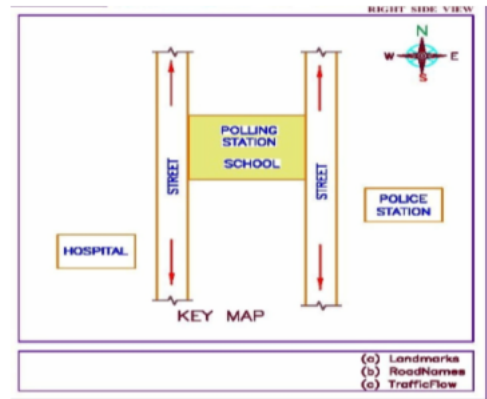

Key MAP View