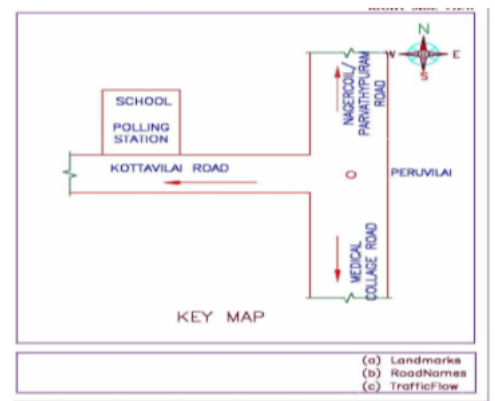

Key MAP View