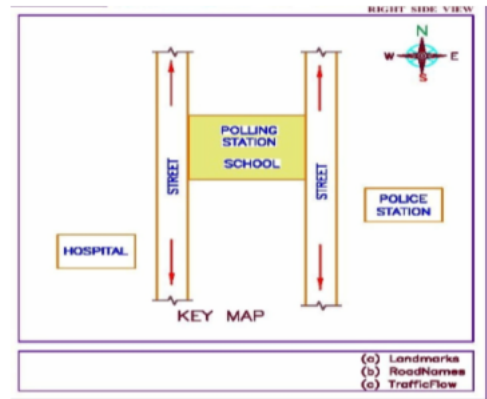

Google Map View

Polling Station Building Front View

Polling Station Front View

Cad View

Key MAP View

1 பெயர் : உதயகுமார் தந்தை பெயர்: கிருஷ்ணசுவாமி வீட்டு எண் : 1 வயது : 65 பாலினம் : ஆண் Photo is available	RRJ2822906	2 பெயர் : ராதிகா கணவர் பெயர்: உதயகுமார் வீட்டு எண் : 1 வயது : 57 பாலினம் : பெண் Photo is available	RRJ2822914	3 பெயர் : பகவத்சவேதா தந்தை பெயர்: உதயகுமார் வீட்டு எண் : 1 வயது : 35 பாலினம் : பெண் Photo is available	RRJ1045111
4 பெயர் : முத்து வெட்சுமி கணவர் பெயர்: கிருஷ்ணன் ஆசாரி வீட்டு எண் : 2எ வயது : 67 பாலினம் : பெண் Photo is available	RRJ2473197	5 பெயர் : சக்திவேலன் தாயின் பெயர்: சதா வீட்டு எண் : 2பீ வயது : 24 பாலினம் : ஆண் Photo is available	RRJ3174778	6 பெயர் : செல்லத்துரை தந்தை பெயர்: மாட்சாமி வீட்டு எண் : 3-109/14 வயது : 49 பாலினம் : ஆண் Photo is available	MGG2258168
7 பெயர் : கவிதா கணவர் பெயர்: செல்லத்துரை வீட்டு எண் : 3-109/14 வயது : 47 பாலினம் : பெண் Photo is available	MGG2258176	8 பெயர் : மணியன் தந்தை பெயர்: பழனிச்சாமி வீட்டு எண் : 4 வயது : 73 பாலினம் : ஆண் Photo is available	MGG2259679	9 பெயர் : ஜெயவெட்சுமி கணவர் பெயர்: மணியன் வீட்டு எண் : 4 வயது : 63 பாலினம் : பெண் Photo is available	RRJ2822922
10 பெயர் : கீதா தந்தை பெயர்: மணியன் வீட்டு எண் : 4 வயது : 51 பாலினம் : பெண் Photo is available	RRJ1840198	11 பெயர் : விஜயஆனந்த் தந்தை பெயர்: மணியன் வீட்டு எண் : 4 வயது : 40 பாலினம் : ஆண் Photo is available	MGG1496454	12 பெயர் : குணசேகரன் தந்தை பெயர்: நயினார் வீட்டு எண் : 5 வயது : 70 பாலினம் : ஆண் Photo is available	MGG1431592
13 பெயர் : காந்திமதி கணவர் பெயர்: குணசேகரன் வீட்டு எண் : 5 வயது : 65 பாலினம் : பெண் Photo is available	MGG1434620	14 பெயர் : சூதா தந்தை பெயர்: குணசேகரன் வீட்டு எண் : 5 வயது : 47 பாலினம் : பெண் Photo is available	MGG1434646	15 பெயர் : திருவாழும் மார்பன் தந்தை பெயர்: குணசேகரன் வீட்டு எண் : 5 வயது : 42 பாலினம் : ஆண் Photo is available	MGG5122833
16 பெயர் : கல்பனா கணவர் பெயர்: திருவாழும்மார்பன் வீட்டு எண் : 5 வயது : 41 பாலினம் : பெண் Photo is available	RRJ2091825	17 பெயர் : செல்வா தந்தை பெயர்: குணசேகரன் வீட்டு எண் : 5 வயது : 38 பாலினம் : பெண் Photo is available	MGG6035752	18 பெயர் : டேனியல் ஆபிரகாம் தந்தை பெயர்: ஆபிரகாம் வீட்டு எண் : 5-2B வயது : 43 பாலினம் : ஆண் Photo is available	RRJ2153906
19 பெயர் : கோபால கிருஷ்ணன் தந்தை பெயர்: முருகன் வீட்டு எண் : 5A வயது : 52 பாலினம் : ஆண் Photo is available	RRJ1840206	20 பெயர் : கல்யாணி தந்தை பெயர்: நடராஜன் வீட்டு எண் : 5A வயது : 50 பாலினம் : பெண் Photo is available	RRJ1840214	21 பெயர் : ரூபாதேவி கணவர் பெயர்: குமான்சிங் வீட்டு எண் : 6 வயது : 66 பாலினம் : பெண் Photo is available	MGG1438936
22 பெயர் : கான்சிங் தந்தை பெயர்: குமான்சிங் வீட்டு எண் : 6 வயது : 41 பாலினம் : ஆண் Photo is available	MGG3158086	23 பெயர் : ஆனந்த் தந்தை பெயர்: வேலாயுதம் வீட்டு எண் : 6 வயது : 35 பாலினம் : ஆண் Photo is available	RRJ1234772	24 பெயர் : வர்ஷா வி கணவர் பெயர்: விக்ரம் சிங் கு வீட்டு எண் : 6 வயது : 35 பாலினம் : பெண் Photo is available	RRJ3541950
25 பெயர் : சுபலெஷ்மி தந்தை பெயர்: வேலாயுதம் வீட்டு எண் : 6 வயது : 29 பாலினம் : பெண் Photo is available	RRJ2272805	26 பெயர் : விகாஷ் கா தந்தை பெயர்: காந்திலால் கு வீட்டு எண் : 6 வயது : 20 பாலினம் : ஆண் Photo is available	RRJ3541927	27 பெயர் : ராஜேஸ்வரி கணவர் பெயர்: பூநீனிவாசகப்பெருமாள் வீட்டு எண் : 8-4 வயது : 53 பாலினம் : பெண் Photo is available	RRJ2822930
28 பெயர் : சுபாஷினி தந்தை பெயர்: ஸ்ரீ னீனிவாசகப் பெருமாள் வீட்டு எண் : 8 வயது : 32 பாலினம் : பெண் Photo is available	RRJ1723246	29 பெயர் : நந்தினி தந்தை பெயர்: ஸ்ரீனிவாசகப் பெருமாள் வீட்டு எண் : 8 வயது : 31 பாலினம் : பெண் Photo is available	RRJ1723253	30 பெயர் : ஸ்ரீனிவாசகப் பெருமாள் தந்தை பெயர்: நடராஜன் வீட்டு எண் : 8-4 வயது : 61 பாலினம் : ஆண் Photo is available	RRJ2822948