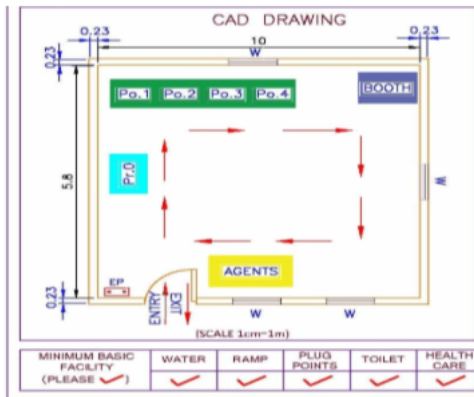

Cad View

Key MAP View