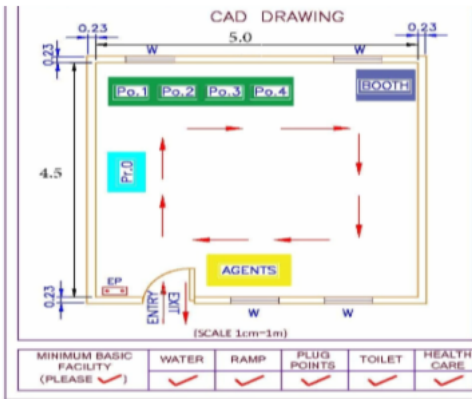

Google Map View

Polling Station Building Front View

Polling Station Front View

Cad View

Key MAP View

1 பெயர் : பரமார்த்தலிங்கம் தந்தை பெயர்: முத்தும்பெருமாள் வீட்டு எண் : 1 வயது : 63 பாலினம் : ஆண் Photo is available	RRJ2791895	2 பெயர் : கோமளம் கணவர் பெயர்: பரமார்த்தலிங்கம் வீட்டு எண் : 1 வயது : 57 பாலினம் : பெண் Photo is available	RRJ2791903	3 பெயர் : ராம் முடுபெஷு ப கோ தந்தை பெயர்: பரமார்த்தலிங்கம் வீட்டு எண் : 1 வயது : 28 பாலினம் : ஆண் Photo is available	RRJ2154284
# 4 பெயர் : சொக்கலிங்கம் தந்தை பெயர்: சிதம்பர குற்றலம் பிள்ளை வீட்டு எண் : சாஸ்தான் கோவில் வயது : 24 பாலினம் : ஆண் Photo is available	RRJ3279148	5 பெயர் : செளமியா தந்தை பெயர்: பரமார்த்தலிங்கம் வீட்டு எண் : 1 வயது : 23 பாலினம் : பெண் Photo is available	RRJ3335015	# 6 பெயர் : ராகுல் தந்தை பெயர்: சுடலையாண்டி பிள்ளை வீட்டு எண் : நீராழிகரை தெரு வயது : 26 பாலினம் : ஆண் Photo is available	RRJ2338630
7 பெயர் : முத்தம்பெருமாள் தந்தை பெயர்: குற்றாலம்பிள்ளை வீட்டு எண் : 2 வயது : 88 பாலினம் : ஆண் Photo is available	RRJ3340395	8 பெயர் : குற்றாலம் பிள்ளை தந்தை பெயர்: முத்தும்பெருமாள் குற்றாலம் பிள்ளை வீட்டு எண் : 2 வயது : 61 பாலினம் : ஆண் Photo is available	MGG5003629	9 பெயர் : சுப்புலெட்சுமி தந்தை பெயர்: முத்தும்பெருமாள் வீட்டு எண் : 2 வயது : 52 பாலினம் : பெண் Photo is available	MGG2266799
10 பெயர் : முத்துவசந்தி இதரர் பெயர்: முத்தும்பெருமாள் வீட்டு எண் : 2 வயது : 52 பாலினம் : பெண் Photo is available	MGG5003637	11 பெயர் : முருகேசன் தந்தை பெயர்: நாராயணன் வீட்டு எண் : 2 வயது : 28 பாலினம் : ஆண் Photo is available	RRJ2154292	12 பெயர் : விக்னேஷு தந்தை பெயர்: குற்றாலம் பிள்ளை வீட்டு எண் : 2 வயது : 28 பாலினம் : ஆண் Photo is available	RRJ3073541
13 பெயர் : அசோகன் தந்தை பெயர்: சுப்பிரமணியபிள்ளை வீட்டு எண் : 3 வயது : 65 பாலினம் : ஆண் Photo is available	RRJ2791929	14 பெயர் : மாணிக்கரசி அசோகன் கணவர் பெயர்: அசோகன் வீட்டு எண் : 3 வயது : 59 பாலினம் : பெண் Photo is available	RRJ2791937	15 பெயர் : கோலப்பன் தந்தை பெயர்: அசோகன் வீட்டு எண் : 3 வயது : 41 பாலினம் : ஆண் Photo is available	MGG2267128
16 பெயர் : ரதிகா கணவர் பெயர்: கோலப்பன் வீட்டு எண் : 3 வயது : 31 பாலினம் : பெண் Photo is available	RRJ3078433	17 பெயர் : சுப்பிரமணியம் தந்தை பெயர்: பெருமாள்பிள்ளை வீட்டு எண் : 4 வயது : 60 பாலினம் : ஆண் Photo is available	RRJ2791952	18 பெயர் : கல்யாணி கணவர் பெயர்: நாகலிங்கம்பிள்ளை வீட்டு எண் : 4 வயது : 55 பாலினம் : பெண் Photo is available	RRJ2791960
19 பெயர் : சீதாரமணி கணவர் பெயர்: சுப்பிரமணியபிள்ளை வீட்டு எண் : 4 வயது : 52 பாலினம் : பெண் Photo is available	RRJ2791978	20 பெயர் : குற்றாலம் தந்தை பெயர்: நாகலிங்கம் வீட்டு எண் : 4 வயது : 50 பாலினம் : ஆண் Photo is available	RRJ2791986	21 பெயர் : சிதம்பரபுவனேஸ்வரி கணவர் பெயர்: குற்றாலம் வீட்டு எண் : 4 வயது : 47 பாலினம் : பெண் Photo is available	RRJ2791994
22 பெயர் : தனலெட்சுமி மாடசாமி தந்தை பெயர்: மாடசாமி வீட்டு எண் : 4/136 வயது : 21 பாலினம் : பெண் Photo is available	RRJ3565504	23 பெயர் : பெருமாள் தந்தை பெயர்: நாகலிங்கம் வீட்டு எண் : 4A வயது : 35 பாலினம் : ஆண் Photo is available	RRJ1236157	24 பெயர் : கங்காலட்சுமி தந்தை பெயர்: நாகலிங்கம் வீட்டு எண் : 4A வயது : 34 பாலினம் : பெண் Photo is available	RRJ1236165
25 பெயர் : சிதம்பரதாணு தந்தை பெயர்: நாகலிங்கம் வீட்டு எண் : 4A வயது : 32 பாலினம் : ஆண் Photo is available	RRJ1603133	26 பெயர் : ரேணுகா கணவர் பெயர்: சுப்பையா வீட்டு எண் : 5 வயது : 76 பாலினம் : பெண் Photo is available	RRJ2792000	27 பெயர் : ரவிக்குமார் தந்தை பெயர்: சுப்பையா வீட்டு எண் : 5 வயது : 53 பாலினம் : ஆண் Photo is available	RRJ2792018
28 பெயர் : தாயம்மாசிதிரா கணவர் பெயர்: ரவிக்குமார் வீட்டு எண் : 5 வயது : 40 பாலினம் : பெண் Photo is available	MGG2268183	29 பெயர் : பகவத் தந்தை பெயர்: சுப்பிரமணி வீட்டு எண் : 5 வயது : 35 பாலினம் : ஆண் Photo is available	RRJ1047083	30 பெயர் : ர ரேணுகா தந்தை பெயர்: சு ரவிக்குமார் வீட்டு எண் : 5/3பி வயது : 20 பாலினம் : பெண் Photo is available	RRJ3428018