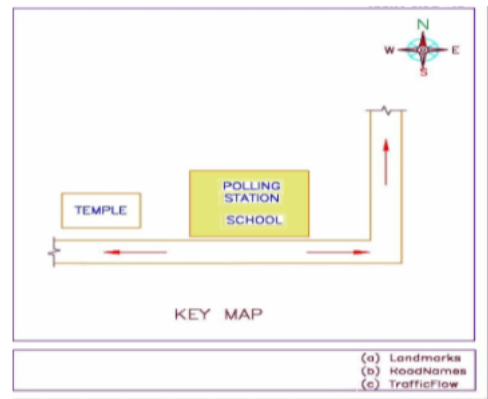

Google Map View

Polling Station Building Front View

Polling Station Front View

Cad View

Key MAP View

1 பெயர் : பரமார்த்தலிங்கம் தந்தை பெயர்: முத்தும்பெருமாள் வீட்டு எண் : 1 வயது : 63 பாலினம் : ஆண் Photo is available	RRJ2791895	2 பெயர் : கோமளம் கணவர் பெயர்: பரமார்த்தலிங்கம் வீட்டு எண் : 1 வயது : 57 பாலினம் : பெண் Photo is available	RRJ2791903	3 பெயர் : ராம் முடுபெஷு ப கோ தந்தை பெயர்: பரமார்த்தலிங்கம் வீட்டு எண் : 1 வயது : 28 பாலினம் : ஆண் Photo is available	RRJ2154284
# 4 பெயர் : சொக்கலிங்கம் தந்தை பெயர்: சிதம்பர குற்றலம் பிள்ளை வீட்டு எண் : சாஸ்தான் கோவில் வயது : 24 பாலினம் : ஆண் Photo is available	RRJ3279148	5 பெயர் : செளமியா தந்தை பெயர்: பரமார்த்தலிங்கம் வீட்டு எண் : 1 வயது : 23 பாலினம் : பெண் Photo is available	RRJ3335015	# 6 பெயர் : ராகுல் தந்தை பெயர்: சுடலையாண்டி பிள்ளை வீட்டு எண் : நீராழிகரை தெரு வயது : 26 பாலினம் : ஆண் Photo is available	RRJ2338630
7 பெயர் : முத்தம்பெருமாள் தந்தை பெயர்: குற்றாலம்பிள்ளை வீட்டு எண் : 2 வயது : 88 பாலினம் : ஆண் Photo is available	RRJ3340395	8 பெயர் : குற்றாலம் பிள்ளை தந்தை பெயர்: முத்தும்பெருமாள் குற்றாலம் பிள்ளை வீட்டு எண் : 2 வயது : 61 பாலினம் : ஆண் Photo is available	MGG5003629	9 பெயர் : சுப்புலெட்சுமி தந்தை பெயர்: முத்தும்பெருமாள் வீட்டு எண் : 2 வயது : 52 பாலினம் : பெண் Photo is available	MGG2266799
10 பெயர் : முத்துவசந்தி இதரர் பெயர்: முத்தும்பெருமாள் வீட்டு எண் : 2 வயது : 52 பாலினம் : பெண் Photo is available	MGG5003637	11 பெயர் : முருகேசன் தந்தை பெயர்: நாராயணன் வீட்டு எண் : 2 வயது : 28 பாலினம் : ஆண் Photo is available	RRJ2154292	12 பெயர் : விக்னேஷு தந்தை பெயர்: குற்றாலம் பிள்ளை வீட்டு எண் : 2 வயது : 28 பாலினம் : ஆண் Photo is available	RRJ3073541
13 பெயர் : அசோகன் தந்தை பெயர்: சுப்பிரமணியபிள்ளை வீட்டு எண் : 3 வயது : 65 பாலினம் : ஆண் Photo is available	RRJ2791929	14 பெயர் : மாணிக்கரசி அசோகன் கணவர் பெயர்: அசோகன் வீட்டு எண் : 3 வயது : 59 பாலினம் : பெண் Photo is available	RRJ2791937	15 பெயர் : கோலப்பன் தந்தை பெயர்: அசோகன் வீட்டு எண் : 3 வயது : 41 பாலினம் : ஆண் Photo is available	MGG2267128
16 பெயர் : ரதிகா கணவர் பெயர்: கோலப்பன் வீட்டு எண் : 3 வயது : 31 பாலினம் : பெண் Photo is available	RRJ3078433	17 பெயர் : சுப்பிரமணியம் தந்தை பெயர்: பெருமாள்பிள்ளை வீட்டு எண் : 4 வயது : 60 பாலினம் : ஆண் Photo is available	RRJ2791952	18 பெயர் : கல்யாணி கணவர் பெயர்: நாகலிங்கம்பிள்ளை வீட்டு எண் : 4 வயது : 55 பாலினம் : பெண் Photo is available	RRJ2791960
19 பெயர் : சீதாரமணி கணவர் பெயர்: சுப்பிரமணியபிள்ளை வீட்டு எண் : 4 வயது : 52 பாலினம் : பெண் Photo is available	RRJ2791978	20 பெயர் : குற்றாலம் தந்தை பெயர்: நாகலிங்கம் வீட்டு எண் : 4 வயது : 50 பாலினம் : ஆண் Photo is available	RRJ2791986	21 பெயர் : சிதம்பரபுவனேஸ்வரி கணவர் பெயர்: குற்றாலம் வீட்டு எண் : 4 வயது : 47 பாலினம் : பெண் Photo is available	RRJ2791994
22 பெயர் : தனலெட்சுமி மாடசாமி தந்தை பெயர்: மாடசாமி வீட்டு எண் : 4/136 வயது : 21 பாலினம் : பெண் Photo is available	RRJ3565504	23 பெயர் : பெருமாள் தந்தை பெயர்: நாகலிங்கம் வீட்டு எண் : 4A வயது : 35 பாலினம் : ஆண் Photo is available	RRJ1236157	24 பெயர் : கங்காலட்சுமி தந்தை பெயர்: நாகலிங்கம் வீட்டு எண் : 4A வயது : 34 பாலினம் : பெண் Photo is available	RRJ1236165
25 பெயர் : சிதம்பரதாணு தந்தை பெயர்: நாகலிங்கம் வீட்டு எண் : 4A வயது : 32 பாலினம் : ஆண் Photo is available	RRJ1603133	26 பெயர் : ரேணுகா கணவர் பெயர்: சுப்பையா வீட்டு எண் : 5 வயது : 76 பாலினம் : பெண் Photo is available	RRJ2792000	27 பெயர் : ரவிக்குமார் தந்தை பெயர்: சுப்பையா வீட்டு எண் : 5 வயது : 53 பாலினம் : ஆண் Photo is available	RRJ2792018
28 பெயர் : தாயம்மாசிதிரா கணவர் பெயர்: ரவிக்குமார் வீட்டு எண் : 5 வயது : 40 பாலினம் : பெண் Photo is available	MGG2268183	29 பெயர் : பகவத் தந்தை பெயர்: சுப்பிரமணி வீட்டு எண் : 5 வயது : 35 பாலினம் : ஆண் Photo is available	RRJ1047083	30 பெயர் : ர ரேணுகா தந்தை பெயர்: சு ரவிக்குமார் வீட்டு எண் : 5/3பி வயது : 20 பாலினம் : பெண் Photo is available	RRJ3428018