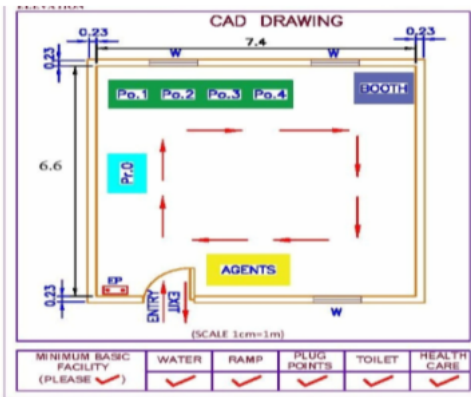

Cad View

Key MAP View