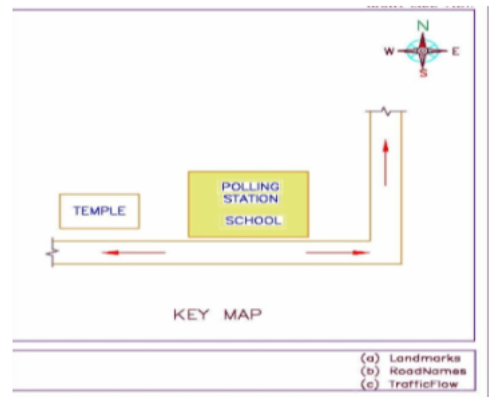

Cad View

Key MAP View