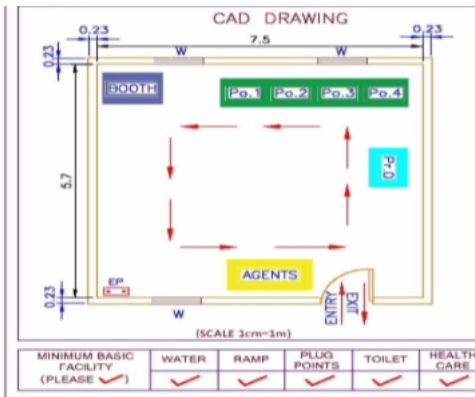

Cad View

Key MAP View