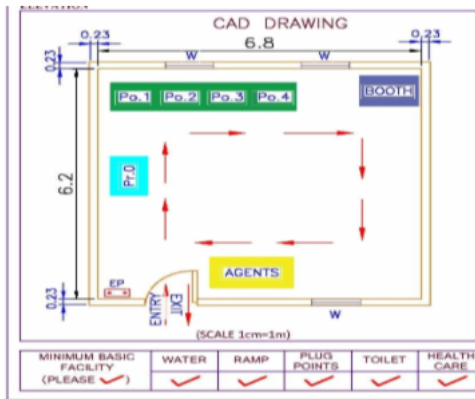

Google Map View

Polling Station Building Front View

Polling Station Front View

Cad View

Key MAP View

சட்டமன்றத் தொகுதியின் எண் மற்றும் பெயர் : 230-நாகர்கோவில்
பிரிவு எண் மற்றும் பெயர் 1-நாகர்கோவில் மாநகராட்சி, வார்டு 29, செட்டித் தெரு