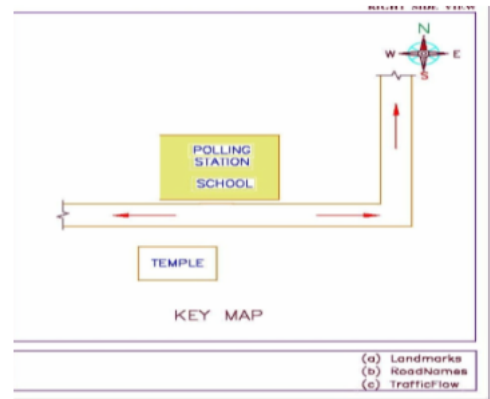

Google Map View

Polling Station Building Front View

Polling Station Front View

Cad View

Key MAP View

சட்டமன்றத் தொகுதியின் எண் மற்றும் பெயர் : 230-நாகர்கோவில்
பிரிவு எண் மற்றும் பெயர் 1-நாகர்கோவில் மாநகராட்சி, வார்டு 29, செட்டித் தெரு