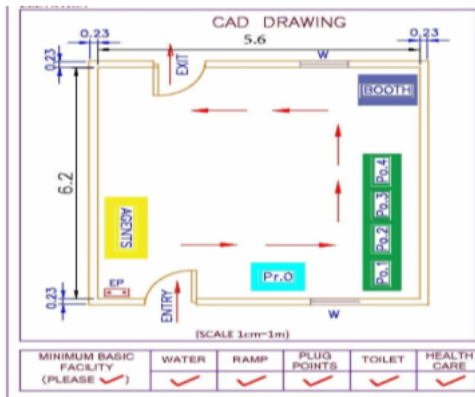

Google Map View

Polling Station Building Front View

Polling Station Front View

Cad View

Key MAP View

1 பெயர் : ராமையா தந்தை பெயர்: அருணாசலம் செட்டியார் வீட்டு எண் : 1 வயது : 91 பாலினம் : ஆண் Photo is available	RRJ2257194	2 பெயர் : லேசுஷ்மீ தந்தை பெயர்: முருகன் வீட்டு எண் : 7 வயது : 32 பாலினம் : பெண் Photo is available	RRJ3195229	3 பெயர் : ராஜாராம் இதரர் பெயர்: கிருஷ்ணன் வீட்டு எண் : 8 வயது : 42 பாலினம் : ஆண் Photo is available	RRJ3195112
#2 4 பெயர் : செல்வி ரம தந்தை பெயர்: ரவீந்திரன் முத்தையா வீட்டு எண் : 10-2 வயது : 24 பாலினம் : பெண் Photo is available	RRJ3232386	5 பெயர் : சூரியா தந்தை பெயர்: சுப்பிரமணியன் நாகஜோதி வீட்டு எண் : 14 வயது : 35 பாலினம் : பெண் Photo is available	RRJ3195203	6 பெயர் : சுதன் தந்தை பெயர்: ராமையா வீட்டு எண் : 14பீ வயது : 23 பாலினம் : ஆண் Photo is available	RRJ3195245
7 பெயர் : சூர்யா தந்தை பெயர்: நாகராஜன் வீட்டு எண் : 15-14-135 வயது : 32 பாலினம் : பெண் Photo is available	RRJ1725761	8 பெயர் : மீனாட்சி தந்தை பெயர்: முருகன் வீட்டு எண் : 16/2 சிதம்பரா நகர் வயது : 28 பாலினம் : பெண் Photo is available	NEW1359207	S2 9 பெயர் : கலா முத்துகுமார் கணவர் பெயர்: முத்துகுமார் வீட்டு எண் : 16/89த 10 வயது : 43 பாலினம் : பெண் Photo is available	MGG5345137
10 பெயர் : ராஜேஷ்வரி தந்தை பெயர்: கருப்பன் வீட்டு எண் : 17 வயது : 47 பாலினம் : பெண் Photo is available	RRJ3195054	11 பெயர் : முருகன் இதரர் பெயர்: ராஜம் வீட்டு எண் : 20 வயது : 70 பாலினம் : ஆண் Photo is available	RRJ3187093	12 பெயர் : வேலம்மாள் கணவர் பெயர்: துரை பாண்டி வீட்டு எண் : 23-13 வயது : 48 பாலினம் : பெண் Photo is available	RRJ3195302
13 பெயர் : பாலஜி கிருஷ்ணன் தந்தை பெயர்: முருகன் வீட்டு எண் : 27ஏ-11 வயது : 26 பாலினம் : ஆண் Photo is available	RRJ2340479	14 பெயர் : நா சுவர்ணம் கணவர் பெயர்: அசோக் குமார் வீட்டு எண் : 28-2 வயது : 58 பாலினம் : பெண் Photo is available	MGG6038699	15 பெயர் : பாலாஜி தந்தை பெயர்: ராமகிருஷ்ணன் வீட்டு எண் : 28-18 வயது : 46 பாலினம் : ஆண் Photo is available	RRJ1844141
16 பெயர் : நந்தினி கணவர் பெயர்: பாலாஜி வீட்டு எண் : 28-18 வயது : 43 பாலினம் : பெண் Photo is available	RRJ1938117	17 பெயர் : பிச்சையம்மாள் கணவர் பெயர்: மணி வீட்டு எண் : 35C வயது : 75 பாலினம் : பெண் Photo is available	RRJ2924397	18 பெயர் : மாட்சாமி தந்தை பெயர்: கிருஷ்ணவேணி வீட்டு எண் : 35C வயது : 73 பாலினம் : ஆண் Photo is available	RRJ2924405
19 பெயர் : சண்முக பிரியா தந்தை பெயர்: வள்ளுவன் வீட்டு எண் : 36 வயது : 24 பாலினம் : பெண் Photo is available	RRJ3118718	20 பெயர் : கிருஷ்ணவேணி கணவர் பெயர்: முருகேசன் வீட்டு எண் : 37 வயது : 48 பாலினம் : பெண் Photo is available	RRJ3367513	21 பெயர் : மகாலெஷ்மி தந்தை பெயர்: முருகேசன் வீட்டு எண் : 37 வயது : 23 பாலினம் : பெண் Photo is available	RRJ3367539
22 பெயர் : ஆஷிக்கா அமான் தந்தை பெயர்: அப்துல் மாலிக் வீட்டு எண் : 40-507 வயது : 29 பாலினம் : பெண் Photo is available	RRJ2023752	23 பெயர் : நிபேஷ தந்தை பெயர்: ஸஹயாம் வீட்டு எண் : 40 ST XAVIERS NORTH STREE வயது : 27 பாலினம் : ஆண் Photo is available	RRJ2438968	24 பெயர் : ராஜேஷ்வரி கணவர் பெயர்: சுரேஷ் வீட்டு எண் : 43-3 வயது : 44 பாலினம் : பெண் Photo is available	RRJ3232030
25 பெயர் : மகேந்திர ராஜேஷ் தந்தை பெயர்: ராமசாமி வீட்டு எண் : 43-8-A1 வயது : 27 பாலினம் : ஆண் Photo is available	RRJ2274405	26 பெயர் : ஆனந்தி தந்தை பெயர்: அசோகன் வீட்டு எண் : 43-8A-2A வயது : 34 பாலினம் : பெண் Photo is available	RRJ1241181	27 பெயர் : கீதா கணவர் பெயர்: ஆறுமுகம் வீட்டு எண் : 43/15 வயது : 65 பாலினம் : பெண் Photo is available	KFS2686251
28 பெயர் : சிவதானு தந்தை பெயர்: ஆறுமுகம் வீட்டு எண் : 43/15 வயது : 43 பாலினம் : ஆண் Photo is available	KFS2708758	# 29 பெயர் : கஸ்தூரி சிவதானு பிள்ளை கணவர் பெயர்: சுப்பையா பிள்ளை வீட்டு எண் : 44 வயது : 78 பாலினம் : பெண் Photo is available	RRJ1844398	30 பெயர் : கீதா கணவர் பெயர்: முருகன் வீட்டு எண் : 47-71 வயது : 40 பாலினம் : பெண் Photo is available	RRJ2418176