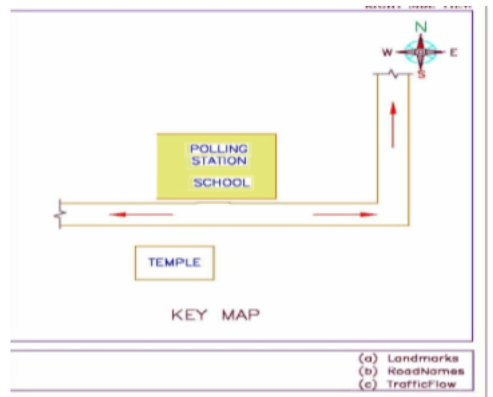

Google Map View

Polling Station Building Front View

Polling Station Front View

Cad View

Key MAP View

1 பெயர் : ராமையா தந்தை பெயர்: அருணாசலம் செட்டியார் வீட்டு எண் : 1 வயது : 91 பாலினம் : ஆண் Photo is available	RRJ2257194	2 பெயர் : லேசுஷ்மீ தந்தை பெயர்: முருகன் வீட்டு எண் : 7 வயது : 32 பாலினம் : பெண் Photo is available	RRJ3195229	3 பெயர் : ராஜாராம் இதரர் பெயர்: கிருஷ்ணன் வீட்டு எண் : 8 வயது : 42 பாலினம் : ஆண் Photo is available	RRJ3195112
#2 4 பெயர் : செல்வி ரம தந்தை பெயர்: ரவீந்திரன் முத்தையா வீட்டு எண் : 10-2 வயது : 24 பாலினம் : பெண் Photo is available	RRJ3232386	5 பெயர் : சூரியா தந்தை பெயர்: சுப்பிரமணியன் நாகஜோதி வீட்டு எண் : 14 வயது : 35 பாலினம் : பெண் Photo is available	RRJ3195203	6 பெயர் : சுதன் தந்தை பெயர்: ராமையா வீட்டு எண் : 14பீ வயது : 23 பாலினம் : ஆண் Photo is available	RRJ3195245
7 பெயர் : சூர்யா தந்தை பெயர்: நாகராஜன் வீட்டு எண் : 15-14-135 வயது : 32 பாலினம் : பெண் Photo is available	RRJ1725761	8 பெயர் : மீனாட்சி தந்தை பெயர்: முருகன் வீட்டு எண் : 16/2 சிதம்பரா நகர் வயது : 28 பாலினம் : பெண் Photo is available	NEW1359207	S2 9 பெயர் : கலா முத்துகுமார் கணவர் பெயர்: முத்துகுமார் வீட்டு எண் : 16/89த 10 வயது : 43 பாலினம் : பெண் Photo is available	MGG5345137
10 பெயர் : ராஜேஷ்வரி தந்தை பெயர்: கருப்பன் வீட்டு எண் : 17 வயது : 47 பாலினம் : பெண் Photo is available	RRJ3195054	11 பெயர் : முருகன் இதரர் பெயர்: ராஜம் வீட்டு எண் : 20 வயது : 70 பாலினம் : ஆண் Photo is available	RRJ3187093	12 பெயர் : வேலம்மாள் கணவர் பெயர்: துரை பாண்டி வீட்டு எண் : 23-13 வயது : 48 பாலினம் : பெண் Photo is available	RRJ3195302
13 பெயர் : பாலஜி கிருஷ்ணன் தந்தை பெயர்: முருகன் வீட்டு எண் : 27ஏ-11 வயது : 26 பாலினம் : ஆண் Photo is available	RRJ2340479	14 பெயர் : நா சுவர்ணம் கணவர் பெயர்: அசோக் குமார் வீட்டு எண் : 28-2 வயது : 58 பாலினம் : பெண் Photo is available	MGG6038699	15 பெயர் : பாலாஜி தந்தை பெயர்: ராமகிருஷ்ணன் வீட்டு எண் : 28-18 வயது : 46 பாலினம் : ஆண் Photo is available	RRJ1844141
16 பெயர் : நந்தினி கணவர் பெயர்: பாலாஜி வீட்டு எண் : 28-18 வயது : 43 பாலினம் : பெண் Photo is available	RRJ1938117	17 பெயர் : பிச்சையம்மாள் கணவர் பெயர்: மணி வீட்டு எண் : 35C வயது : 75 பாலினம் : பெண் Photo is available	RRJ2924397	18 பெயர் : மாட்சாமி தந்தை பெயர்: கிருஷ்ணவேணி வீட்டு எண் : 35C வயது : 73 பாலினம் : ஆண் Photo is available	RRJ2924405
19 பெயர் : சண்முக பிரியா தந்தை பெயர்: வள்ளுவன் வீட்டு எண் : 36 வயது : 24 பாலினம் : பெண் Photo is available	RRJ3118718	20 பெயர் : கிருஷ்ணவேணி கணவர் பெயர்: முருகேசன் வீட்டு எண் : 37 வயது : 48 பாலினம் : பெண் Photo is available	RRJ3367513	21 பெயர் : மகாலெஷ்மி தந்தை பெயர்: முருகேசன் வீட்டு எண் : 37 வயது : 23 பாலினம் : பெண் Photo is available	RRJ3367539
22 பெயர் : ஆஷிக்கா அமான் தந்தை பெயர்: அப்துல் மாலிக் வீட்டு எண் : 40-507 வயது : 29 பாலினம் : பெண் Photo is available	RRJ2023752	23 பெயர் : நிபேஷ தந்தை பெயர்: ஸஹயாம் வீட்டு எண் : 40 ST XAVIERS NORTH STREE வயது : 27 பாலினம் : ஆண் Photo is available	RRJ2438968	24 பெயர் : ராஜேஷ்வரி கணவர் பெயர்: சுரேஷ் வீட்டு எண் : 43-3 வயது : 44 பாலினம் : பெண் Photo is available	RRJ3232030
25 பெயர் : மகேந்திர ராஜேஷ் தந்தை பெயர்: ராமசாமி வீட்டு எண் : 43-8-A1 வயது : 27 பாலினம் : ஆண் Photo is available	RRJ2274405	26 பெயர் : ஆனந்தி தந்தை பெயர்: அசோகன் வீட்டு எண் : 43-8A-2A வயது : 34 பாலினம் : பெண் Photo is available	RRJ1241181	27 பெயர் : கீதா கணவர் பெயர்: ஆறுமுகம் வீட்டு எண் : 43/15 வயது : 65 பாலினம் : பெண் Photo is available	KFS2686251
28 பெயர் : சிவதானு தந்தை பெயர்: ஆறுமுகம் வீட்டு எண் : 43/15 வயது : 43 பாலினம் : ஆண் Photo is available	KFS2708758	# 29 பெயர் : கஸ்தூரி சிவதானு பிள்ளை கணவர் பெயர்: சுப்பையா பிள்ளை வீட்டு எண் : 44 வயது : 78 பாலினம் : பெண் Photo is available	RRJ1844398	30 பெயர் : கீதா கணவர் பெயர்: முருகன் வீட்டு எண் : 47-71 வயது : 40 பாலினம் : பெண் Photo is available	RRJ2418176