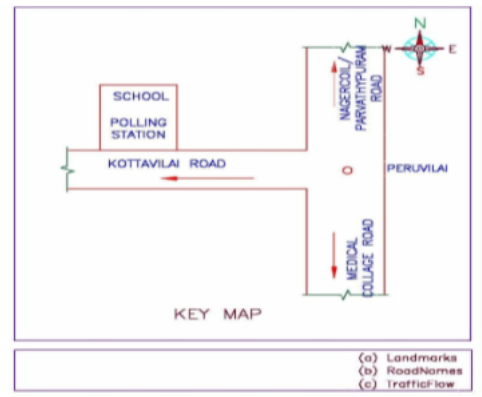

Cad View

Key MAP View