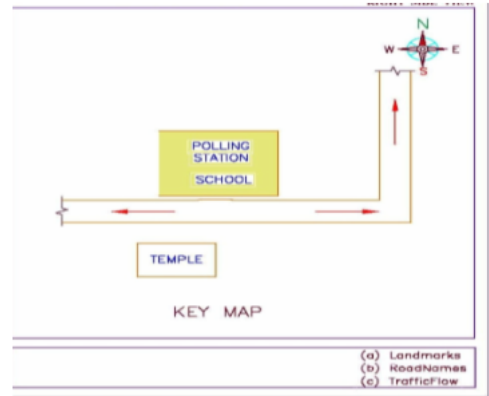

Google Map View

Polling Station Building Front View

Polling Station Front View

Cad View

Key MAP View

1 பெயர் : யசோதா கணவர் பெயர் : ராமையா வீட்டு எண் : 1 வயது : 83 பாலினம் : பெண் Photo is available	RRJ2830453	2 பெயர் : சுரேஷ் தந்தை பெயர் : ராமையா வீட்டு எண் : 1 வயது : 59 பாலினம் : ஆண் Photo is available	RRJ2830461	3 பெயர் : பார்வதி கணவர் பெயர் : சுரேஷ் வீட்டு எண் : 1 வயது : 49 பாலினம் : பெண் Photo is available	RRJ2830479
4 பெயர் : ரம்யா தந்தை பெயர் : சுரேஷ் வீட்டு எண் : 1 வயது : 33 பாலினம் : பெண் Photo is available	RRJ1844232	5 பெயர் : ரெகு தந்தை பெயர் : சுரேஷ் வீட்டு எண் : 1 வயது : 31 பாலினம் : ஆண் Photo is available	RRJ1844083	6 பெயர் : கண்ணகி கணவர் பெயர் : மகராஜபிள்ளை வீட்டு எண் : 4 வயது : 62 பாலினம் : பெண் Photo is available	RRJ2830487
7 பெயர் : உமா தந்தை பெயர் : மகராஜபிள்ளை வீட்டு எண் : 4 வயது : 36 பாலினம் : பெண் Photo is available	MGG5104062	8 பெயர் : மகராஜபிள்ளை தந்தை பெயர் : இராம சந்திரன் வீட்டு எண் : 4-2B வயது : 67 பாலினம் : ஆண் Photo is available	RRJ2830495	9 பெயர் : சிதம்பரகுமார் தந்தை பெயர் : மாணிக்கவாசகம் வீட்டு எண் : 4-167 வயது : 31 பாலினம் : ஆண் Photo is available	RRJ1844026
10 பெயர் : தீபா தந்தை பெயர் : சந்திரன் வீட்டு எண் : 5 வயது : 37 பாலினம் : பெண் Photo is available	MGG5232848	11 பெயர் : சந்தனமாரி கணவர் பெயர் : சுப்பையா வீட்டு எண் : 5 வயது : 36 பாலினம் : பெண் Photo is available	RRJ2023612	12 பெயர் : பரமேஸ்வரன் தந்தை பெயர் : செல்லையாபிள்ளை வீட்டு எண் : 7 வயது : 65 பாலினம் : ஆண் Photo is available	MGG6038541
13 பெயர் : திலகவதி கணவர் பெயர் : பரமேஸ்வரன் வீட்டு எண் : 7 வயது : 62 பாலினம் : பெண் Photo is available	MGG6038558	14 பெயர் : நீலாவதி கணவர் பெயர் : குமார் வீட்டு எண் : 8 வயது : 58 பாலினம் : பெண் Photo is available	RRJ2830503	15 பெயர் : தானுமூர்த்தி தந்தை பெயர் : குமார் வீட்டு எண் : 8 வயது : 35 பாலினம் : ஆண் Photo is available	RRJ1056522
16 பெயர் : ஆனந்தம்மாள் கணவர் பெயர் : ஐயப்பன் வீட்டு எண் : 8D வயது : 60 பாலினம் : பெண் Photo is available	RRJ1725589	17 பெயர் : ராஜன் தந்தை பெயர் : ஐயப்பன் வீட்டு எண் : 8D வயது : 36 பாலினம் : ஆண் Photo is available	RRJ1725597	18 பெயர் : கௌரி கணவர் பெயர் : அண்ணாதுரை வீட்டு எண் : 9 வயது : 56 பாலினம் : பெண் Photo is available	RRJ2830511
19 பெயர் : ரவீந்திரன் முத்தையா தந்தை பெயர் : முத்தையா வீட்டு எண் : 10 வயது : 59 பாலினம் : ஆண் Photo is available	RRJ1394162	#2 20 பெயர் : விஷால் ர ம தந்தை பெயர் : ரவீந்திரன் முத்தையா வீட்டு எண் : 10 வயது : 22 பாலினம் : ஆண் Photo is available	RRJ3327475	21 பெயர் : குமாரசுவாமி தந்தை பெயர் : சிதம்பரதானு வீட்டு எண் : 11/10 வயது : 62 பாலினம் : ஆண் Photo is available	RRJ2831808
22 பெயர் : சி சீதாலெட்சுமி கணவர் பெயர் : குமாரசுவாமி வீட்டு எண் : 11/10 வயது : 60 பாலினம் : பெண் Photo is available	RRJ2831816	23 பெயர் : சுடலைமுத்து தந்தை பெயர் : கிருஷ்ணன் ஆசாரி வீட்டு எண் : 13 வயது : 67 பாலினம் : ஆண் Photo is available	RRJ2830529	24 பெயர் : லெட்சுமி கணவர் பெயர் : சுடலைமுத்து வீட்டு எண் : 13 வயது : 61 பாலினம் : பெண் Photo is available	RRJ2830537
25 பெயர் : சுரேஷ் தந்தை பெயர் : சுடலைமுத்து வீட்டு எண் : 13 வயது : 43 பாலினம் : ஆண் Photo is available	MGG2447712	26 பெயர் : சங்கீதா தந்தை பெயர் : சுடலைமுத்து வீட்டு எண் : 13 வயது : 38 பாலினம் : பெண் Photo is available	RRJ0081851	27 பெயர் : பிரம்ம கணவர் பெயர் : சண்முகம் பிள்ளை வீட்டு எண் : 14 வயது : 74 பாலினம் : பெண் Photo is available	RRJ2830545
28 பெயர் : ராமசுப்பிரமணியன் தந்தை பெயர் : சண்முகம் பிள்ளை வீட்டு எண் : 14 வயது : 69 பாலினம் : ஆண் Photo is available	RRJ2830552	29 பெயர் : பாக்கிய லெட்சுமி கணவர் பெயர் : ராமசுப்பிரமணியன் வீட்டு எண் : 14 வயது : 64 பாலினம் : பெண் Photo is available	RRJ2830560	30 பெயர் : சண்முகம் தந்தை பெயர் : ராமசுப்பிரமணியன் வீட்டு எண் : 14 வயது : 40 பாலினம் : ஆண் Photo is available	MGG1512268