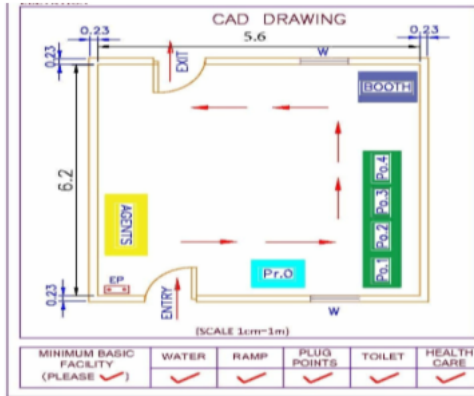

Google Map View

Polling Station Building Front View

Polling Station Front View

Cad View

Key MAP View

1 பெயர் : யசோதா கணவர் பெயர் : ராமையா வீட்டு எண் : 1 வயது : 83 பாலினம் : பெண் Photo is available	RRJ2830453	2 பெயர் : சுரேஷ் தந்தை பெயர் : ராமையா வீட்டு எண் : 1 வயது : 59 பாலினம் : ஆண் Photo is available	RRJ2830461	3 பெயர் : பார்வதி கணவர் பெயர் : சுரேஷ் வீட்டு எண் : 1 வயது : 49 பாலினம் : பெண் Photo is available	RRJ2830479
4 பெயர் : ரம்யா தந்தை பெயர் : சுரேஷ் வீட்டு எண் : 1 வயது : 33 பாலினம் : பெண் Photo is available	RRJ1844232	5 பெயர் : ரெகு தந்தை பெயர் : சுரேஷ் வீட்டு எண் : 1 வயது : 31 பாலினம் : ஆண் Photo is available	RRJ1844083	6 பெயர் : கண்ணகி கணவர் பெயர் : மகராஜபிள்ளை வீட்டு எண் : 4 வயது : 62 பாலினம் : பெண் Photo is available	RRJ2830487
7 பெயர் : உமா தந்தை பெயர் : மகராஜபிள்ளை வீட்டு எண் : 4 வயது : 36 பாலினம் : பெண் Photo is available	MGG5104062	8 பெயர் : மகராஜபிள்ளை தந்தை பெயர் : இராம சந்திரன் வீட்டு எண் : 4-2B வயது : 67 பாலினம் : ஆண் Photo is available	RRJ2830495	9 பெயர் : சிதம்பரகுமார் தந்தை பெயர் : மாணிக்கவாசகம் வீட்டு எண் : 4-167 வயது : 31 பாலினம் : ஆண் Photo is available	RRJ1844026
10 பெயர் : தீபா தந்தை பெயர் : சந்திரன் வீட்டு எண் : 5 வயது : 37 பாலினம் : பெண் Photo is available	MGG5232848	11 பெயர் : சந்தனமாரி கணவர் பெயர் : சுப்பையா வீட்டு எண் : 5 வயது : 36 பாலினம் : பெண் Photo is available	RRJ2023612	12 பெயர் : பரமேஸ்வரன் தந்தை பெயர் : செல்லையாபிள்ளை வீட்டு எண் : 7 வயது : 65 பாலினம் : ஆண் Photo is available	MGG6038541
13 பெயர் : திலகவதி கணவர் பெயர் : பரமேஸ்வரன் வீட்டு எண் : 7 வயது : 62 பாலினம் : பெண் Photo is available	MGG6038558	14 பெயர் : நீலாவதி கணவர் பெயர் : குமார் வீட்டு எண் : 8 வயது : 58 பாலினம் : பெண் Photo is available	RRJ2830503	15 பெயர் : தானுமூர்த்தி தந்தை பெயர் : குமார் வீட்டு எண் : 8 வயது : 35 பாலினம் : ஆண் Photo is available	RRJ1056522
16 பெயர் : ஆனந்தம்மாள் கணவர் பெயர் : ஐயப்பன் வீட்டு எண் : 8D வயது : 60 பாலினம் : பெண் Photo is available	RRJ1725589	17 பெயர் : ராஜன் தந்தை பெயர் : ஐயப்பன் வீட்டு எண் : 8D வயது : 36 பாலினம் : ஆண் Photo is available	RRJ1725597	18 பெயர் : கௌரி கணவர் பெயர் : அண்ணாதுரை வீட்டு எண் : 9 வயது : 56 பாலினம் : பெண் Photo is available	RRJ2830511
19 பெயர் : ரவீந்திரன் முத்தையா தந்தை பெயர் : முத்தையா வீட்டு எண் : 10 வயது : 59 பாலினம் : ஆண் Photo is available	RRJ1394162	#2 20 பெயர் : விஷால் ர ம தந்தை பெயர் : ரவீந்திரன் முத்தையா வீட்டு எண் : 10 வயது : 22 பாலினம் : ஆண் Photo is available	RRJ3327475	21 பெயர் : குமாரசுவாமி தந்தை பெயர் : சிதம்பரதானு வீட்டு எண் : 11/10 வயது : 62 பாலினம் : ஆண் Photo is available	RRJ2831808
22 பெயர் : சி சீதாலெட்சுமி கணவர் பெயர் : குமாரசுவாமி வீட்டு எண் : 11/10 வயது : 60 பாலினம் : பெண் Photo is available	RRJ2831816	23 பெயர் : சுடலைமுத்து தந்தை பெயர் : கிருஷ்ணன் ஆசாரி வீட்டு எண் : 13 வயது : 67 பாலினம் : ஆண் Photo is available	RRJ2830529	24 பெயர் : லெட்சுமி கணவர் பெயர் : சுடலைமுத்து வீட்டு எண் : 13 வயது : 61 பாலினம் : பெண் Photo is available	RRJ2830537
25 பெயர் : சுரேஷ் தந்தை பெயர் : சுடலைமுத்து வீட்டு எண் : 13 வயது : 43 பாலினம் : ஆண் Photo is available	MGG2447712	26 பெயர் : சங்கீதா தந்தை பெயர் : சுடலைமுத்து வீட்டு எண் : 13 வயது : 38 பாலினம் : பெண் Photo is available	RRJ0081851	27 பெயர் : பிரம்ம கணவர் பெயர் : சண்முகம் பிள்ளை வீட்டு எண் : 14 வயது : 74 பாலினம் : பெண் Photo is available	RRJ2830545
28 பெயர் : ராமசுப்பிரமணியன் தந்தை பெயர் : சண்முகம் பிள்ளை வீட்டு எண் : 14 வயது : 69 பாலினம் : ஆண் Photo is available	RRJ2830552	29 பெயர் : பாக்கிய லெட்சுமி கணவர் பெயர் : ராமசுப்பிரமணியன் வீட்டு எண் : 14 வயது : 64 பாலினம் : பெண் Photo is available	RRJ2830560	30 பெயர் : சண்முகம் தந்தை பெயர் : ராமசுப்பிரமணியன் வீட்டு எண் : 14 வயது : 40 பாலினம் : ஆண் Photo is available	MGG1512268