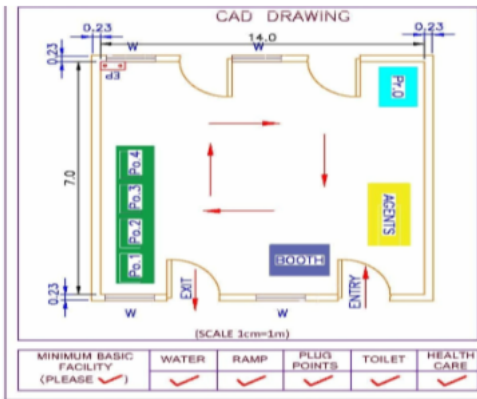

Google Map View

Polling Station Building Front View

Polling Station Front View

Cad View

Key MAP View

1 பெயர் : மகாராஜன் தந்தை பெயர்: முருகன் வீட்டு எண் : 1 வயது : 32 பாலினம் : ஆண்	RRJ1448802 Photo is available	2 பெயர் : மூர்த்தி தந்தை பெயர்: சுப்ரமணியன் வீட்டு எண் : 2B வயது : 63 பாலினம் : ஆண்	RRJ2396851 Photo is available	3 பெயர் : சுந்தர் சூழ தந்தை பெயர்: மூர்த்தி சூ வீட்டு எண் : 2 பீ வயது : 60 பாலினம் : ஆண்	RRJ3549870 Photo is available
4 பெயர் : கமலா ஜே பி கணவர் பெயர்: சுந்தர் சூ வீட்டு எண் : 2பி வயது : 57 பாலினம் : பெண்	RRJ3553369 Photo is available	5 பெயர் : பகவதி கணவர் பெயர்: சந்தோஷ்குமார் வீட்டு எண் : 2C-5 வயது : 42 பாலினம் : பெண்	RRJ3289535 Photo is available	6 பெயர் : வினிதா பிந்து கணவர் பெயர்: சுப்புராஜ் வீட்டு எண் : 2 சிதம்பர நகர் வயது : 47 பாலினம் : பெண்	RRJ3174513 Photo is available
7 பெயர் : சூ அரவிந்த் தந்தை பெயர்: சுப்புராஜ் வீட்டு எண் : 2 சிதம்பரநகர் வயது : 31 பாலினம் : ஆண்	RRJ3154218 Photo is available	8 பெயர் : பிரியதர்ஷினி தந்தை பெயர்: பூங்குமார் வீட்டு எண் : 3-9 வயது : 26 பாலினம் : பெண்	RRJ2391902 Photo is available	9 பெயர் : கஸ்தூரி உஷா தந்தை பெயர்: ராஜ கோபாலன் வீட்டு எண் : 3-18 வயது : 47 பாலினம் : பெண்	RRJ0083618 Photo is available
10 பெயர் : சோனா தந்தை பெயர்: ராஜகோபாலன் வீட்டு எண் : 3-18 வயது : 45 பாலினம் : பெண்	RRJ0083659 Photo is available	11 பெயர் : மணிகண்டன் தந்தை பெயர்: ராஜகோபாலன் வீட்டு எண் : 3-18 வயது : 42 பாலினம் : ஆண்	RRJ0083634 Photo is available	12 பெயர் : மேரி கணவர் பெயர்: டியோன்ஸ் வீட்டு எண் : 3-115 வயது : 78 பாலினம் : பெண்	RRJ2402303 Photo is available
13 பெயர் : அருள் துமிலன் தந்தை பெயர்: டியோன்ஸ் வீட்டு எண் : 3-115 வயது : 47 பாலினம் : ஆண்	RRJ2815306 Photo is available	14 பெயர் : ஜினி கணவர் பெயர்: அருள் துமிலன் வீட்டு எண் : 3-115 வயது : 43 பாலினம் : பெண்	RRJ2156198 Photo is available	15 பெயர் : வளர் அகிலன் தந்தை பெயர்: டியோன்ஸ் வீட்டு எண் : 3-115 வயது : 43 பாலினம் : ஆண்	RRJ2411247 Photo is available
16 பெயர் : கமால் ஃபர்ஸ் ஜா தந்தை பெயர்: ஜாபர் சாதிக் வீட்டு எண் : 4/2 வயது : 19 பாலினம் : ஆண்	RRJ3582418 Photo is available	17 பெயர் : சுப்புலெட்சுமி கணவர் பெயர்: தாணு மூர்த்தி வீட்டு எண் : 4-11e வயது : 57 பாலினம் : பெண்	RRJ2418218 Photo is available	18 பெயர் : சங்கர் தந்தை பெயர்: அணஞ்சபெருமாள் வீட்டு எண் : 5-3 வயது : 51 பாலினம் : ஆண்	RRJ2093565 Photo is available
19 பெயர் : சிந்து கணவர் பெயர்: கண்ணன் வீட்டு எண் : 5-35B வயது : 35 பாலினம் : பெண்	RRJ1345719 Photo is available	20 பெயர் : கீர்த்தன கீர்த்தன தந்தை பெயர்: பரமேஷ் வீட்டு எண் : 5ஸி வயது : 33 பாலினம் : பெண்	AXC1372721 Photo is available	# 21 பெயர் : சண்முகவடிவு கணவர் பெயர்: கோலப்பன்செட்டியார் வீட்டு எண் : 8 வயது : 69 பாலினம் : பெண்	MG65208715 Photo is available
22 பெயர் : சிதம்பரதாணு தந்தை பெயர்: இராமன் வீட்டு எண் : 8 வயது : 60 பாலினம் : ஆண்	RRJ2815330 Photo is available	23 பெயர் : வெங்கட் ராமன் தந்தை பெயர்: சபாபதி வீட்டு எண் : 8 வயது : 58 பாலினம் : ஆண்	RRJ1844612 Photo is available	24 பெயர் : சூர்ய கலா கணவர் பெயர்: வெங்கட்ராமன் வீட்டு எண் : 8 வயது : 53 பாலினம் : பெண்	RRJ0082347 Photo is available
25 பெயர் : கீதா கணவர் பெயர்: சிதம்பரதாணு வீட்டு எண் : 8 வயது : 52 பாலினம் : பெண்	RRJ2815348 Photo is available	26 பெயர் : சபா தந்தை பெயர்: பாபு வீட்டு எண் : 8 வயது : 36 பாலினம் : பெண்	RRJ0083006 Photo is available	27 பெயர் : வர்ஷா தந்தை பெயர்: சிதம்பர தாணு வீட்டு எண் : 8 வயது : 33 பாலினம் : பெண்	RRJ1726181 Photo is available
28 பெயர் : ஹவிஷா தந்தை பெயர்: சிதம்பர தாணு வீட்டு எண் : 8 வயது : 30 பாலினம் : பெண்	RRJ2156222 Photo is available	29 பெயர் : வருண் நந்தா தந்தை பெயர்: வெங்கட்ராமன் வீட்டு எண் : 8 வயது : 25 பாலினம் : ஆண்	RRJ2482172 Photo is available	30 பெயர் : தன்யா த க தாயின் பெயர்: கலா ஏ வீட்டு எண் : 8/6 வயது : 24 பாலினம் : பெண்	RRJ3492170 Photo is available