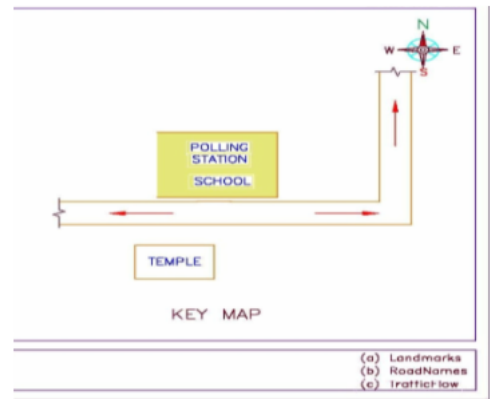

Google Map View

Polling Station Building Front View

Polling Station Front View

Cad View

Key MAP View

1 பெயர் : மகாராஜன் தந்தை பெயர்: முருகன் வீட்டு எண் : 1 வயது : 32 பாலினம் : ஆண்	RRJ1448802 Photo is available	2 பெயர் : மூர்த்தி தந்தை பெயர்: சுப்ரமணியன் வீட்டு எண் : 2B வயது : 63 பாலினம் : ஆண்	RRJ2396851 Photo is available	3 பெயர் : சுந்தர் சூழ தந்தை பெயர்: மூர்த்தி சூ வீட்டு எண் : 2 பீ வயது : 60 பாலினம் : ஆண்	RRJ3549870 Photo is available
4 பெயர் : கமலா ஜே பி கணவர் பெயர்: சுந்தர் சூ வீட்டு எண் : 2பி வயது : 57 பாலினம் : பெண்	RRJ3553369 Photo is available	5 பெயர் : பகவதி கணவர் பெயர்: சந்தோஷ்குமார் வீட்டு எண் : 2C-5 வயது : 42 பாலினம் : பெண்	RRJ3289535 Photo is available	6 பெயர் : வினிதா பிந்து கணவர் பெயர்: சுப்புராஜ் வீட்டு எண் : 2 சிதம்பர நகர் வயது : 47 பாலினம் : பெண்	RRJ3174513 Photo is available
7 பெயர் : சூ அரவிந்த் தந்தை பெயர்: சுப்புராஜ் வீட்டு எண் : 2 சிதம்பரநகர் வயது : 31 பாலினம் : ஆண்	RRJ3154218 Photo is available	8 பெயர் : பிரியதர்ஷினி தந்தை பெயர்: பூங்குமார் வீட்டு எண் : 3-9 வயது : 26 பாலினம் : பெண்	RRJ2391902 Photo is available	9 பெயர் : கஸ்தூரி உஷா தந்தை பெயர்: ராஜ கோபாலன் வீட்டு எண் : 3-18 வயது : 47 பாலினம் : பெண்	RRJ0083618 Photo is available
10 பெயர் : சோனா தந்தை பெயர்: ராஜகோபாலன் வீட்டு எண் : 3-18 வயது : 45 பாலினம் : பெண்	RRJ0083659 Photo is available	11 பெயர் : மணிகண்டன் தந்தை பெயர்: ராஜகோபாலன் வீட்டு எண் : 3-18 வயது : 42 பாலினம் : ஆண்	RRJ0083634 Photo is available	12 பெயர் : மேரி கணவர் பெயர்: டியோன்ஸ் வீட்டு எண் : 3-115 வயது : 78 பாலினம் : பெண்	RRJ2402303 Photo is available
13 பெயர் : அருள் துமிலன் தந்தை பெயர்: டியோன்ஸ் வீட்டு எண் : 3-115 வயது : 47 பாலினம் : ஆண்	RRJ2815306 Photo is available	14 பெயர் : ஜினி கணவர் பெயர்: அருள் துமிலன் வீட்டு எண் : 3-115 வயது : 43 பாலினம் : பெண்	RRJ2156198 Photo is available	15 பெயர் : வளர் அகிலன் தந்தை பெயர்: டியோன்ஸ் வீட்டு எண் : 3-115 வயது : 43 பாலினம் : ஆண்	RRJ2411247 Photo is available
16 பெயர் : கமால் ஃபர்ஸ் ஜா தந்தை பெயர்: ஜாபர் சாதிக் வீட்டு எண் : 4/2 வயது : 19 பாலினம் : ஆண்	RRJ3582418 Photo is available	17 பெயர் : சுப்புலெட்சுமி கணவர் பெயர்: தாணு மூர்த்தி வீட்டு எண் : 4-11e வயது : 57 பாலினம் : பெண்	RRJ2418218 Photo is available	18 பெயர் : சங்கர் தந்தை பெயர்: அணஞ்சபெருமாள் வீட்டு எண் : 5-3 வயது : 51 பாலினம் : ஆண்	RRJ2093565 Photo is available
19 பெயர் : சிந்து கணவர் பெயர்: கண்ணன் வீட்டு எண் : 5-35B வயது : 35 பாலினம் : பெண்	RRJ1345719 Photo is available	20 பெயர் : கீர்த்தன கீர்த்தன தந்தை பெயர்: பரமேஷ் வீட்டு எண் : 5ஸி வயது : 33 பாலினம் : பெண்	AXC1372721 Photo is available	# 21 பெயர் : சண்முகவடிவு கணவர் பெயர்: கோலப்பன்செட்டியார் வீட்டு எண் : 8 வயது : 69 பாலினம் : பெண்	MG65208715 Photo is available
22 பெயர் : சிதம்பரதாணு தந்தை பெயர்: இராமன் வீட்டு எண் : 8 வயது : 60 பாலினம் : ஆண்	RRJ2815330 Photo is available	23 பெயர் : வெங்கட் ராமன் தந்தை பெயர்: சபாபதி வீட்டு எண் : 8 வயது : 58 பாலினம் : ஆண்	RRJ1844612 Photo is available	24 பெயர் : சூர்ய கலா கணவர் பெயர்: வெங்கட்ராமன் வீட்டு எண் : 8 வயது : 53 பாலினம் : பெண்	RRJ0082347 Photo is available
25 பெயர் : கீதா கணவர் பெயர்: சிதம்பரதாணு வீட்டு எண் : 8 வயது : 52 பாலினம் : பெண்	RRJ2815348 Photo is available	26 பெயர் : சபா தந்தை பெயர்: பாபு வீட்டு எண் : 8 வயது : 36 பாலினம் : பெண்	RRJ0083006 Photo is available	27 பெயர் : வர்ஷா தந்தை பெயர்: சிதம்பர தாணு வீட்டு எண் : 8 வயது : 33 பாலினம் : பெண்	RRJ1726181 Photo is available
28 பெயர் : ஹவிஷா தந்தை பெயர்: சிதம்பர தாணு வீட்டு எண் : 8 வயது : 30 பாலினம் : பெண்	RRJ2156222 Photo is available	29 பெயர் : வருண் நந்தா தந்தை பெயர்: வெங்கட்ராமன் வீட்டு எண் : 8 வயது : 25 பாலினம் : ஆண்	RRJ2482172 Photo is available	30 பெயர் : தன்யா த க தாயின் பெயர்: கலா ஏ வீட்டு எண் : 8/6 வயது : 24 பாலினம் : பெண்	RRJ3492170 Photo is available