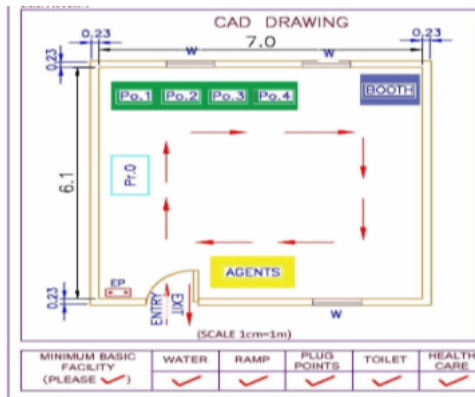

Google Map View

Polling Station Building Front View

Polling Station Front View

Cad View

Key MAP View

1 பெயர் : ஜவஹர்மணி தந்தை பெயர்: இராமசுவாமி வீட்டு எண் : 1 வயது : 62 பாலினம் : ஆண் Photo is available	MGG1250836	2 பெயர் : பாரதி கணவர் பெயர்: ஜவஹர்மணி வீட்டு எண் : 1 வயது : 56 பாலினம் : பெண் Photo is available	MGG1250489	3 பெயர் : ஆனந்த் தந்தை பெயர்: இராமசுவாமி வீட்டு எண் : 1 வயது : 54 பாலினம் : ஆண் Photo is available	MGG1251057
4 பெயர் : விஜயா கணவர் பெயர்: சங்கரன் வீட்டு எண் : 2 வயது : 66 பாலினம் : பெண் Photo is available	MGG5378690	5 பெயர் : சுவீட்டின் ஏமிமாள் தந்தை பெயர்: அந்தோனி செல்வம் வீட்டு எண் : 2-2 வயது : 26 பாலினம் : பெண் Photo is available	RRJ3221215	6 பெயர் : மகேஸ்வரி தந்தை பெயர்: செல்லம் வீட்டு எண் : 3 வயது : 37 பாலினம் : பெண் Photo is available	RRJ0083675
7 பெயர் : சந்திரராஜ் தந்தை பெயர்: சிதம்பரம் வீட்டு எண் : 4-1 வயது : 69 பாலினம் : ஆண் Photo is available	RRJ2825420	8 பெயர் : தேவகி கணவர் பெயர்: சந்திரராஜ் வீட்டு எண் : 4-1 வயது : 67 பாலினம் : பெண் Photo is available	MGG5378724	9 பெயர் : பிரவீன் ஆனந்த் தந்தை பெயர்: சந்திர ராஜ் வீட்டு எண் : 4-1 வயது : 38 பாலினம் : ஆண் Photo is available	RRJ1061522
10 பெயர் : அருள் ராஜ் தந்தை பெயர்: தேவசாக்யம் வீட்டு எண் : 5-14 வயது : 52 பாலினம் : ஆண் Photo is available	RRJ3221447	11 பெயர் : மனோகர் தந்தை பெயர்: முத்தையா வீட்டு எண் : 6 வயது : 57 பாலினம் : ஆண் Photo is available	RRJ2825438	12 பெயர் : அமுதா கணவர் பெயர்: மனோகர் வீட்டு எண் : 6 வயது : 54 பாலினம் : பெண் Photo is available	RRJ0083683
13 பெயர் : ஜெயந்திராணி கணவர் பெயர்: கரம் மோகன் தாஸ் வீட்டு எண் : 7 வயது : 50 பாலினம் : பெண் Photo is available	MGG1251156	14 பெயர் : அனு பிரதீக் ஷா தந்தை பெயர்: காரம் மோகன் தாஸ் வீட்டு எண் : 7-8A வயது : 24 பாலினம் : பெண் Photo is available	RRJ3124021	15 பெயர் : மாலதி கணவர் பெயர்: அருள்ராஜ் வீட்டு எண் : 8 வயது : 65 பாலினம் : பெண் Photo is available	RRJ2825453
16 பெயர் : ஆனந்த் தந்தை பெயர்: அருள்ராஜ் வீட்டு எண் : 8 வயது : 37 பாலினம் : ஆண் Photo is available	MGG3309374	17 பெயர் : சங்கரன் தந்தை பெயர்: மாணிக்கவாசகம் வீட்டு எண் : 9 வயது : 44 பாலினம் : ஆண் Photo is available	RRJ1158815	18 பெயர் : மகராசி சாரதா கணவர் பெயர்: செல்வம் வீட்டு எண் : 9-5 17 வயது : 52 பாலினம் : பெண் Photo is available	RRJ0083766
19 பெயர் : பாசம்மாள் கணவர் பெயர்: சாம்ராஜ் வீட்டு எண் : 12 வயது : 87 பாலினம் : பெண் Photo is available	RRJ2825487	20 பெயர் : வேல்சந்திரன் தந்தை பெயர்: சாம்ராஜ் வீட்டு எண் : 12 வயது : 64 பாலினம் : ஆண் Photo is available	RRJ2825495	21 பெயர் : பார்த்தீபன் தந்தை பெயர்: வேல்மணி வீட்டு எண் : 12 வயது : 25 பாலினம் : ஆண் Photo is available	RRJ2441228
22 பெயர் : வசந்தகுமார் தந்தை பெயர்: பொன்னையா வீட்டு எண் : 13 வயது : 59 பாலினம் : ஆண் Photo is available	RRJ2825511	23 பெயர் : ஜெஸி கலா தீர்த்தாஸ் கணவர் பெயர்: டைசன் பாலு வீட்டு எண் : 17 வயது : 55 பாலினம் : பெண் Photo is available	RRJ2093714	24 பெயர் : சகாய கனிஷ்டா கணவர் பெயர்: ஏஞ்சல் பிடோவர் பிரேனிங் வீட்டு எண் : 17 வயது : 38 பாலினம் : பெண் Photo is available	RRJ3391810
25 பெயர் : பயஸ் தந்தை பெயர்: பெல்லாரிஸ் வீட்டு எண் : 19 வயது : 55 பாலினம் : ஆண் Photo is available	RRJ3186079	26 பெயர் : மதி வாணன் தந்தை பெயர்: லாசர் வீட்டு எண் : 19 வயது : 50 பாலினம் : ஆண் Photo is available	RRJ1939057	#2 27 பெயர் : தீனா நெப்போலியன் நெ தந்தை பெயர்: நெப்போலியன் வீட்டு எண் : 19 வயது : 41 பாலினம் : பெண் Photo is available	MGG6039267
S 28 பெயர் : கிரேஸ் பாய் செல்லம் கணவர் பெயர்: செல்லம் வீட்டு எண் : 20 வயது : 78 பாலினம் : பெண் Photo is available	RRJ2825529	29 பெயர் : மெர்வின் கில்லா தந்தை பெயர்: செல்லம் வீட்டு எண் : 20 வயது : 51 பாலினம் : பெண் Photo is available	RRJ2825537	30 பெயர் : அருள்பாய் கணவர் பெயர்: ஜீவரெத்தினம் வீட்டு எண் : 23 வயது : 82 பாலினம் : பெண் Photo is available	RRJ2825552