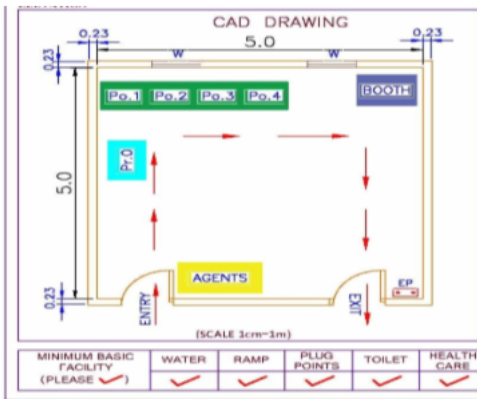

Google Map View

Polling Station Building Front View

Polling Station Front View

Cad View

Key MAP View

1 பெயர் : பிரேமா கணவர் பெயர்: பாலகிருஷ்ணன் வீட்டு எண் : 7 ஏ வயது : 66 பாலினம் : பெண் Photo is available	RRJ3217270	2 பெயர் : பத்மாவதி தந்தை பெயர்: ராமக்கிருஷ்ணன் வீட்டு எண் : 10ஏ1 வயது : 57 பாலினம் : பெண் Photo is available	RRJ3130366	3 பெயர் : வீர நம்பி தந்தை பெயர்: சடகோபன் வீட்டு எண் : 10ஏ1 வயது : 30 பாலினம் : ஆண் Photo is available	RRJ3130374
S 4 பெயர் : டாலி மரியன் கணவர் பெயர்: ஜெர்லின் அருள் கிங்ஸ் ஜேகதாசன் வீட்டு எண் : 14-ஏ1 வயது : 41 பாலினம் : பெண் Photo is available	RRJ3558962	5 பெயர் : செல்வி கணவர் பெயர்: சுப்பிரமணிய பிள்ளை வீட்டு எண் : 21-13 வயது : 49 பாலினம் : பெண் Photo is available	RRJ2156925	6 பெயர் : நசீமா கணவர் பெயர்: அலி ஜீனா வீட்டு எண் : 22எீ வயது : 63 பாலினம் : பெண் Photo is available	RRJ3130382
7 பெயர் : ஷம்னாப் தந்தை பெயர்: அலி ஜீனா வீட்டு எண் : 22எீ வயது : 41 பாலினம் : ஆண் Photo is available	RRJ3130390	8 பெயர் : சம்சுநிஷா கணவர் பெயர்: சம்னாப் வீட்டு எண் : 22சி வயது : 34 பாலினம் : பெண் Photo is available	RRJ2407047	9 பெயர் : அம்பிகா கணவர் பெயர்: பத்மாவிக்நேஷ்வரந வீட்டு எண் : 35 வயது : 41 பாலினம் : பெண் Photo is available	RRJ3130341
10 பெயர் : ஐஸ்வர்யா ஜானு தந்தை பெயர்: ராஜசேகர் வீட்டு எண் : 81/பி3 வயது : 25 பாலினம் : பெண் Photo is available	RRJ2402709	11 பெயர் : திருமதி கணவர் பெயர்: ஜம்பு கேசரி வீட்டு எண் : 367-B-780 வயது : 70 பாலினம் : பெண் Photo is available	RRJ2094191	12 பெயர் : மேனகா கணவர் பெயர்: கார்த்திகேயன் வீட்டு எண் : 418ஏ வயது : 41 பாலினம் : பெண் Photo is available	RRJ3130358
13 பெயர் : கிரண் குமார் தந்தை பெயர்: ஆன்றனி லாரன்ஸ் வீட்டு எண் : 544 வயது : 26 பாலினம் : ஆண் Photo is available	RRJ2395408	14 பெயர் : அஷ்வின் மனோ தந்தை பெயர்: சித்தார்த்தன் வீட்டு எண் : 566 வயது : 30 பாலினம் : ஆண் Photo is available	RRJ3130424	15 பெயர் : கண்ணன் தந்தை பெயர்: கணேசன் வீட்டு எண் : 610 வயது : 62 பாலினம் : ஆண் Photo is available	RRJ1073774
16 பெயர் : அமுதா கணவர் பெயர்: கண்ணன் வீட்டு எண் : 610 வயது : 52 பாலினம் : பெண் Photo is available	RRJ1073766	17 பெயர் : விசுவரத்தினி தந்தை பெயர்: ராமசுவாமி வீட்டு எண் : 670 வயது : 30 பாலினம் : பெண் Photo is available	RRJ2093979	18 பெயர் : செல்வின் தந்தை பெயர்: சார்லஸ் வீட்டு எண் : 774 வயது : 76 பாலினம் : ஆண் Photo is available	RRJ1073659
19 பெயர் : நளினா செல்வின் கணவர் பெயர்: செல்வின் வீட்டு எண் : 774 வயது : 72 பாலினம் : பெண் Photo is available	RRJ1073667	20 பெயர் : ஜெசு டேனியல் தந்தை பெயர்: செல்வின் வீட்டு எண் : 774 வயது : 43 பாலினம் : ஆண் Photo is available	RRJ1073675		