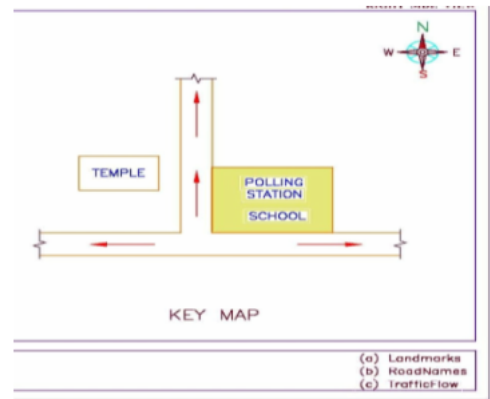

Google Map View

Polling Station Building Front View

Polling Station Front View

Cad View

Key MAP View

1 பெயர் : பிரேமா கணவர் பெயர்: பாலகிருஷ்ணன் வீட்டு எண் : 7 ஏ வயது : 66 பாலினம் : பெண் Photo is available	RRJ3217270	2 பெயர் : பத்மாவதி தந்தை பெயர்: ராமக்கிருஷ்ணன் வீட்டு எண் : 10ஏ1 வயது : 57 பாலினம் : பெண் Photo is available	RRJ3130366	3 பெயர் : வீர நம்பி தந்தை பெயர்: சடகோபன் வீட்டு எண் : 10ஏ1 வயது : 30 பாலினம் : ஆண் Photo is available	RRJ3130374
S 4 பெயர் : டாலி மரியன் கணவர் பெயர்: ஜெர்லின் அருள் கிங்ஸ் ஜேகதாசன் வீட்டு எண் : 14-ஏ1 வயது : 41 பாலினம் : பெண் Photo is available	RRJ3558962	5 பெயர் : செல்வி கணவர் பெயர்: சுப்பிரமணிய பிள்ளை வீட்டு எண் : 21-13 வயது : 49 பாலினம் : பெண் Photo is available	RRJ2156925	6 பெயர் : நசீமா கணவர் பெயர்: அலி ஜீனா வீட்டு எண் : 22எீ வயது : 63 பாலினம் : பெண் Photo is available	RRJ3130382
7 பெயர் : ஷம்னாப் தந்தை பெயர்: அலி ஜீனா வீட்டு எண் : 22எீ வயது : 41 பாலினம் : ஆண் Photo is available	RRJ3130390	8 பெயர் : சம்சுநிஷா கணவர் பெயர்: சம்னாப் வீட்டு எண் : 22சி வயது : 34 பாலினம் : பெண் Photo is available	RRJ2407047	9 பெயர் : அம்பிகா கணவர் பெயர்: பத்மாவிக்நேஷ்வரந வீட்டு எண் : 35 வயது : 41 பாலினம் : பெண் Photo is available	RRJ3130341
10 பெயர் : ஐஸ்வர்யா ஜானு தந்தை பெயர்: ராஜசேகர் வீட்டு எண் : 81/பி3 வயது : 25 பாலினம் : பெண் Photo is available	RRJ2402709	11 பெயர் : திருமதி கணவர் பெயர்: ஜம்பு கேசரி வீட்டு எண் : 367-B-780 வயது : 70 பாலினம் : பெண் Photo is available	RRJ2094191	12 பெயர் : மேனகா கணவர் பெயர்: கார்த்திகேயன் வீட்டு எண் : 418ஏ வயது : 41 பாலினம் : பெண் Photo is available	RRJ3130358
13 பெயர் : கிரண் குமார் தந்தை பெயர்: ஆன்றனி லாரன்ஸ் வீட்டு எண் : 544 வயது : 26 பாலினம் : ஆண் Photo is available	RRJ2395408	14 பெயர் : அஷ்வின் மனோ தந்தை பெயர்: சித்தார்த்தன் வீட்டு எண் : 566 வயது : 30 பாலினம் : ஆண் Photo is available	RRJ3130424	15 பெயர் : கண்ணன் தந்தை பெயர்: கணேசன் வீட்டு எண் : 610 வயது : 62 பாலினம் : ஆண் Photo is available	RRJ1073774
16 பெயர் : அமுதா கணவர் பெயர்: கண்ணன் வீட்டு எண் : 610 வயது : 52 பாலினம் : பெண் Photo is available	RRJ1073766	17 பெயர் : விசுவரத்தினி தந்தை பெயர்: ராமசுவாமி வீட்டு எண் : 670 வயது : 30 பாலினம் : பெண் Photo is available	RRJ2093979	18 பெயர் : செல்வின் தந்தை பெயர்: சார்லஸ் வீட்டு எண் : 774 வயது : 76 பாலினம் : ஆண் Photo is available	RRJ1073659
19 பெயர் : நளினா செல்வின் கணவர் பெயர்: செல்வின் வீட்டு எண் : 774 வயது : 72 பாலினம் : பெண் Photo is available	RRJ1073667	20 பெயர் : ஜெசு டேனியல் தந்தை பெயர்: செல்வின் வீட்டு எண் : 774 வயது : 43 பாலினம் : ஆண் Photo is available	RRJ1073675		