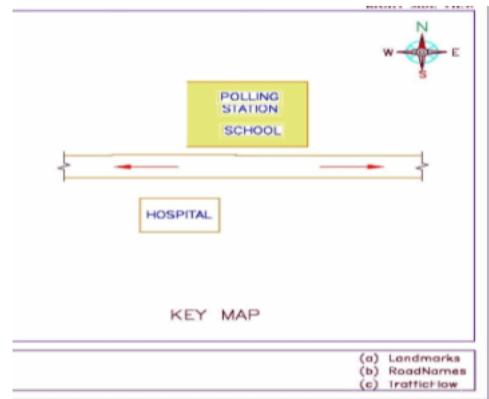

Key MAP View