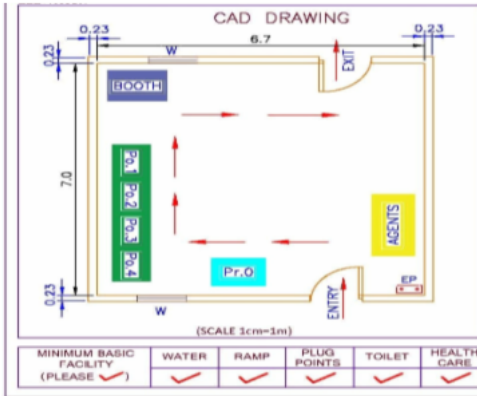

Google Map View

Polling Station Building Front View

Polling Station Front View

Cad View

Key MAP View

1 பெயர் : சாரங்கன் தந்தை பெயர் : ராஜாமனி நாடார் வீட்டு எண் : 1 வயது : 68 பாலினம் : ஆண் Photo is available	RRJ0088708	2 பெயர் : கௌதமன் சரங்கன் தந்தை பெயர் : சரங்கன் வீட்டு எண் : 1 வயது : 33 பாலினம் : ஆண் Photo is available	RRJ1348291	3 பெயர் : சஞ்சய் ஆகாஷ் ச தாயின் பெயர் : ராதிகா வீட்டு எண் : 1 வயது : 19 பாலினம் : ஆண் Photo is available	RRJ3548435
4 பெயர் : ஜெகன் சா சாலமன் தந்தை பெயர் : சாலமன் வீட்டு எண் : 1-0-3 வயது : 50 பாலினம் : ஆண் Photo is available	RRJ3413341	5 பெயர் : பிரவிஷா ஜெ தந்தை பெயர் : ஜெகன் சா வீட்டு எண் : 1-0-3, இரையருள் இல்லம் வயது : 20 பாலினம் : பெண் Photo is available	RRJ3499803	6 பெயர் : செ கில்லா செல்வ பாய் கணவர் பெயர் : சா ஜெகன் வீட்டு எண் : 1-0-3 இரையருள் இல்லம் அப்சுடே வயது : 44 பாலினம் : பெண் Photo is available	RRJ3422920
7 பெயர் : கிறிஸ்டி பிரபா தந்தை பெயர் : ஜேசுதாஸ் வீட்டு எண் : 1/27 வயது : 38 பாலினம் : பெண் Photo is available	RRJ2348720	8 பெயர் : டெல்பின் மேரி கணவர் பெயர் : ஜாண்போஸ் வீட்டு எண் : 1A வயது : 64 பாலினம் : பெண் Photo is available	RRJ0087858	9 பெயர் : மோகன் ராஜ் தந்தை பெயர் : சந்திரசேகரன் வீட்டு எண் : 2-1 வயது : 27 பாலினம் : ஆண் Photo is available	RRJ3260791
10 பெயர் : கிரத்திகா தந்தை பெயர் : சந்திரசேகரன் வீட்டு எண் : 2-1 வயது : 24 பாலினம் : பெண் Photo is available	RRJ3260825	11 பெயர் : கமல கண்ணன் தந்தை பெயர் : நாகராஜன் வீட்டு எண் : 2-8A-1024 வயது : 39 பாலினம் : ஆண் Photo is available	RRJ2095628	12 பெயர் : சுபின் தந்தை பெயர் : சுயம்புலிங்கம் வீட்டு எண் : 2-47 வயது : 29 பாலினம் : ஆண் Photo is available	RRJ2095321
13 பெயர் : ரெஜிதா தந்தை பெயர் : பால கிருஷ்ணன் வீட்டு எண் : 2-75 வயது : 36 பாலினம் : ஆண் Photo is available	RRJ2095313	14 பெயர் : ஜார்ஜ் ஆன்றனி சந்தோஸ் தந்தை பெயர் : பன்னீர்செல்வம் வீட்டு எண் : 2A1 வயது : 35 பாலினம் : ஆண் Photo is available	RRJ0246777	15 பெயர் : செல்வராசி கணவர் பெயர் : செல்வராஜ் வீட்டு எண் : 3 வயது : 68 பாலினம் : பெண் Photo is available	RRJ0087833
16 பெயர் : ஆனி தந்தை பெயர் : வின்சிவின சுரேஷ் வீட்டு எண் : 3-1 வயது : 28 பாலினம் : பெண் Photo is available	RRJ2363430	17 பெயர் : சுந்தரலிங்கம் தந்தை பெயர் : ஈனகுலமுத்து வீட்டு எண் : 3-38 வயது : 72 பாலினம் : ஆண் Photo is available	RRJ1941772	18 பெயர் : சோபி கணவர் பெயர் : பாலகிருஷ்ணன் வீட்டு எண் : 3-38 வயது : 56 பாலினம் : பெண் Photo is available	RRJ1941764
19 பெயர் : பாலகிருஷ்ணன் தந்தை பெயர் : சுந்தரலிங்கம் வீட்டு எண் : 3-38 வயது : 48 பாலினம் : ஆண் Photo is available	RRJ1941756	20 பெயர் : மேரி நிக்ஸி மோன் செல்ட்டன் சிறில் கணவர் பெயர் : செல்ட்டன் சிறில் வீட்டு எண் : 3-207-18ஏ வயது : 42 பாலினம் : பெண் Photo is available	RRJ3342649	21 பெயர் : மேபல் ஐஸ்வர்யா ஏ கே இதரர் பெயர் : ஃபிரான்சிஸ் வீட்டு எண் : 3ஏ வயது : 38 பாலினம் : பெண் Photo is available	RRJ3528742
22 பெயர் : ஜோசில் அபிஷேக் தந்தை பெயர் : ஜோசப் தங்கராஜா வீட்டு எண் : 3A-1B வயது : 27 பாலினம் : ஆண் Photo is available	RRJ2435147	23 பெயர் : சுவிட்டி ஸ்வேதா தந்தை பெயர் : ஜோசப் தங்கராஜா வீட்டு எண் : 3A-1B வயது : 25 பாலினம் : பெண் Photo is available	RRJ2435139	24 பெயர் : சுந்தரவேல் தந்தை பெயர் : அர்ஜுனன் வீட்டு எண் : 3இ-42 வயது : 25 பாலினம் : ஆண் Photo is available	RRJ2403087
25 பெயர் : வின்சென்ட் தந்தை பெயர் : தேவசகாயம் வீட்டு எண் : 4 வயது : 68 பாலினம் : ஆண் Photo is available	MGG5107297	26 பெயர் : ஜாக்குலின் கணவர் பெயர் : வின்சென்ட் வீட்டு எண் : 4 வயது : 56 பாலினம் : பெண் Photo is available	MGG5107313	27 பெயர் : சகாயகெனித் தந்தை பெயர் : வின்சென்ட் வீட்டு எண் : 4 வயது : 36 பாலினம் : ஆண் Photo is available	MGG5000872
28 பெயர் : வின்சென்ட் தந்தை பெயர் : தாசன் வீட்டு எண் : 4a வயது : 43 பாலினம் : ஆண் Photo is available	RRJ1848787	29 பெயர் : ரோஸ்மேரி கணவர் பெயர் : வின்சென்ட் வீட்டு எண் : 4A வயது : 54 பாலினம் : பெண் Photo is available	RRJ1246008	30 பெயர் : ஆன்றோ சுபி கணவர் பெயர் : ஜோஸ் ஆன்றனி எட்வின் வீட்டு எண் : 5A/1 வயது : 39 பாலினம் : பெண் Photo is available	RRJ2098242