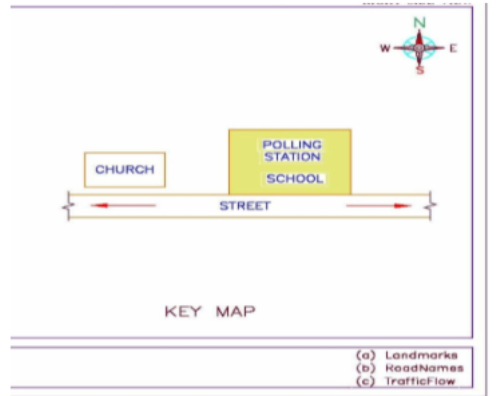

Cad View

Key MAP View