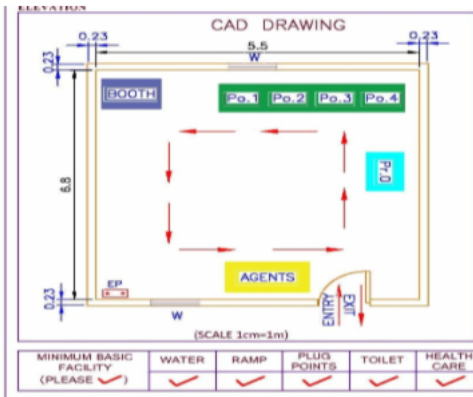

Google Map View

Polling Station Building Front View

Polling Station Front View

Cad View

Key MAP View

1 பெயர் : டேவிட் பிரதாப் சிங் தந்தை பெயர்: பால்கர் வீட்டு எண் : 1 வயது : 36 பாலினம் : ஆண்	RRJ2459873 Photo is available	2 பெயர் : ஆன்றனி ஷிபு தந்தை பெயர்: லாரன்ஸ் வீட்டு எண் : 1 வயது : 28 பாலினம் : ஆண்	RRJ2159085 Photo is available	3 பெயர் : சந்துரு குமரேசன் தந்தை பெயர்: குமரேசன் செல்லப்பன் வீட்டு எண் : 1 வயது : 22 பாலினம் : ஆண்	RRJ3512548 Photo is available
4 பெயர் : சீனிவாசன் தந்தை பெயர்: பெரியய்யா வீட்டு எண் : 1-2B4 வயது : 62 பாலினம் : ஆண்	RRJ1521343 Photo is available	5 பெயர் : செல்வி கணவர் பெயர்: சீனிவாசன் வீட்டு எண் : 1-2B4 வயது : 46 பாலினம் : பெண்	RRJ1521335 Photo is available	6 பெயர் : புவனேஷ்வரி தந்தை பெயர்: சீனிவாசன் வீட்டு எண் : 1-2B4 வயது : 27 பாலினம் : பெண்	RRJ2281509 Photo is available
7 பெயர் : ஐரின் ரோஸ் இலடபோன்ஸ் கணவர் பெயர்: பினு ஜான்சன் வீட்டு எண் : 1-0/3, இறையருள் இல்லம் வயது : 44 பாலினம் : பெண்	RRJ2500726 Photo is available	8 பெயர் : ஜெறின் தந்தை பெயர்: பெல்சையன் வீட்டு எண் : 1-A வயது : 52 பாலினம் : ஆண்	RRJ2095727 Photo is available	9 பெயர் : ஷாஜி கணவர் பெயர்: ஜெறின் வீட்டு எண் : 1-A வயது : 44 பாலினம் : பெண்	RRJ2095735 Photo is available
10 பெயர் : திவ்யா தந்தை பெயர்: சுரேஷ்குமார் வீட்டு எண் : 2 வயது : 39 பாலினம் : பெண்	RRJ0089565 Photo is available	11 பெயர் : சில்வெஸ்டர் தந்தை பெயர்: சின்னப்பன் வீட்டு எண் : 3 வயது : 57 பாலினம் : ஆண்	RRJ3145463 Photo is available	12 பெயர் : சுனிதா கணவர் பெயர்: சில்வெஸ்டர் வீட்டு எண் : 3 வயது : 52 பாலினம் : பெண்	RRJ3145455 Photo is available
# 13 பெயர் : ஷீஹா சில்வெஸ்டர் தந்தை பெயர்: சில்வெஸ்டர் வீட்டு எண் : 3 வயது : 25 பாலினம் : பெண்	RRJ3056215 Photo is available	14 பெயர் : ஹிமா தந்தை பெயர்: ஸ்ரீகுமார் வீட்டு எண் : 3-2 வயது : 29 பாலினம் : பெண்	RRJ2095743 Photo is available	15 பெயர் : பெருமாள் தந்தை பெயர்: கிருஷ்ணன் வீட்டு எண் : 3-47 வயது : 71 பாலினம் : ஆண்	RRJ1349042 Photo is available
16 பெயர் : அனந்தம்மாள் கணவர் பெயர்: முருகன் வீட்டு எண் : 3-47 வயது : 40 பாலினம் : பெண்	RRJ1349034 Photo is available	17 பெயர் : சாரதா கணவர் பெயர்: வினு வீட்டு எண் : 4/4 வயது : 47 பாலினம் : பெண்	RRJ0089227 Photo is available	18 பெயர் : மேரி செளமியா தந்தை பெயர்: தாமஸ் வீட்டு எண் : 4-304பி-14சி வயது : 34 பாலினம் : பெண்	RRJ1659937 Photo is available
19 பெயர் : சகாய செல்வ ராஜா கணவர் பெயர்: பிலவேந்திர ராஜா வீட்டு எண் : 4G வயது : 32 பாலினம் : பெண்	RRJ2528255 Photo is available	20 பெயர் : சங்கர் தந்தை பெயர்: செல்வராஜ் வீட்டு எண் : 5/1 ANANNYAM வயது : 52 பாலினம் : ஆண்	RRJ2206233 Photo is available	21 பெயர் : ரெஸ்மி கணவர் பெயர்: சங்கர் வீட்டு எண் : 5/1 ANANNYAM வயது : 45 பாலினம் : பெண்	RRJ2206241 Photo is available
22 பெயர் : நாகராஜன் தாயின் பெயர்: கலா வீட்டு எண் : 5-3 வயது : 31 பாலினம் : ஆண்	RRJ2095677 Photo is available	23 பெயர் : மகேஷ் தந்தை பெயர்: ரெகு வீட்டு எண் : 5-4 வயது : 45 பாலினம் : ஆண்	RRJ1574730 Photo is available	24 பெயர் : ராமசந்திரன் தந்தை பெயர்: மணிகண்டன் வீட்டு எண் : 5-8 வயது : 46 பாலினம் : ஆண்	RRJ1574722 Photo is available
25 பெயர் : பிரபா கணவர் பெயர்: நாசூர் வீட்டு எண் : 5-8 வயது : 42 பாலினம் : பெண்	RRJ1574698 Photo is available	26 பெயர் : மேரி ஏஞ்சல் சுஜி கணவர் பெயர்: சகாய ஜார்ஜ் மகேஷ் வீட்டு எண் : 5-44 வயது : 37 பாலினம் : பெண்	RRJ1849538 Photo is available	27 பெயர் : நாசூர் தந்தை பெயர்: பசீர் வீட்டு எண் : 5-86-A வயது : 49 பாலினம் : ஆண்	RRJ1574706 Photo is available
28 பெயர் : ரெவீந்திரன் தந்தை பெயர்: குமரேசன் வீட்டு எண் : 5ஏ-8 வயது : 48 பாலினம் : ஆண்	RRJ1849843 Photo is available	29 பெயர் : பெபினா தந்தை பெயர்: ஜோசப் ஜெரின் வீட்டு எண் : 5 ஏ - 19 வயது : 24 பாலினம் : பெண்	RRJ3182474 Photo is available	30 பெயர் : சுபா கணவர் பெயர்: ரெவீந்திரன் வீட்டு எண் : 5ஏ-8, முதல் தளம் வயது : 40 பாலினம் : பெண்	RRJ2481273 Photo is available