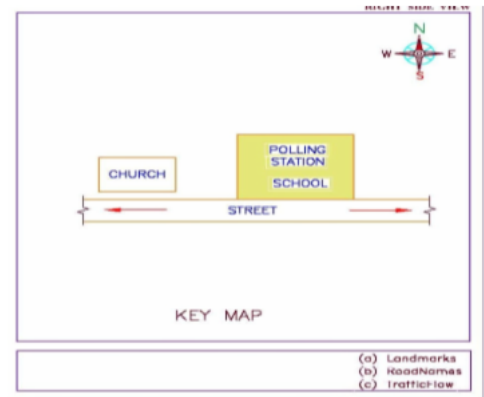

Google Map View

Polling Station Building Front View

Polling Station Front View

Cad View

Key MAP View

1 பெயர் : டேவிட் பிரதாப் சிங் தந்தை பெயர்: பால்கர் வீட்டு எண் : 1 வயது : 36 பாலினம் : ஆண்	RRJ2459873 Photo is available	2 பெயர் : ஆன்றனி ஷிபு தந்தை பெயர்: லாரன்ஸ் வீட்டு எண் : 1 வயது : 28 பாலினம் : ஆண்	RRJ2159085 Photo is available	3 பெயர் : சந்துரு குமரேசன் தந்தை பெயர்: குமரேசன் செல்லப்பன் வீட்டு எண் : 1 வயது : 22 பாலினம் : ஆண்	RRJ3512548 Photo is available
4 பெயர் : சீனிவாசன் தந்தை பெயர்: பெரியய்யா வீட்டு எண் : 1-2B4 வயது : 62 பாலினம் : ஆண்	RRJ1521343 Photo is available	5 பெயர் : செல்வி கணவர் பெயர்: சீனிவாசன் வீட்டு எண் : 1-2B4 வயது : 46 பாலினம் : பெண்	RRJ1521335 Photo is available	6 பெயர் : புவனேஷ்வரி தந்தை பெயர்: சீனிவாசன் வீட்டு எண் : 1-2B4 வயது : 27 பாலினம் : பெண்	RRJ2281509 Photo is available
7 பெயர் : ஐரின் ரோஸ் இலடபோன்ஸ் கணவர் பெயர்: பினு ஜான்சன் வீட்டு எண் : 1-0/3, இறையருள் இல்லம் வயது : 44 பாலினம் : பெண்	RRJ2500726 Photo is available	8 பெயர் : ஜெறின் தந்தை பெயர்: பெல்சையன் வீட்டு எண் : 1-A வயது : 52 பாலினம் : ஆண்	RRJ2095727 Photo is available	9 பெயர் : ஷாஜி கணவர் பெயர்: ஜெறின் வீட்டு எண் : 1-A வயது : 44 பாலினம் : பெண்	RRJ2095735 Photo is available
10 பெயர் : திவ்யா தந்தை பெயர்: சுரேஷ்குமார் வீட்டு எண் : 2 வயது : 39 பாலினம் : பெண்	RRJ0089565 Photo is available	11 பெயர் : சில்வெஸ்டர் தந்தை பெயர்: சின்னப்பன் வீட்டு எண் : 3 வயது : 57 பாலினம் : ஆண்	RRJ3145463 Photo is available	12 பெயர் : சுனிதா கணவர் பெயர்: சில்வெஸ்டர் வீட்டு எண் : 3 வயது : 52 பாலினம் : பெண்	RRJ3145455 Photo is available
# 13 பெயர் : ஷீஹா சில்வெஸ்டர் தந்தை பெயர்: சில்வெஸ்டர் வீட்டு எண் : 3 வயது : 25 பாலினம் : பெண்	RRJ3056215 Photo is available	14 பெயர் : ஹிமா தந்தை பெயர்: ஸ்ரீகுமார் வீட்டு எண் : 3-2 வயது : 29 பாலினம் : பெண்	RRJ2095743 Photo is available	15 பெயர் : பெருமாள் தந்தை பெயர்: கிருஷ்ணன் வீட்டு எண் : 3-47 வயது : 71 பாலினம் : ஆண்	RRJ1349042 Photo is available
16 பெயர் : அனந்தம்மாள் கணவர் பெயர்: முருகன் வீட்டு எண் : 3-47 வயது : 40 பாலினம் : பெண்	RRJ1349034 Photo is available	17 பெயர் : சாரதா கணவர் பெயர்: வினு வீட்டு எண் : 4/4 வயது : 47 பாலினம் : பெண்	RRJ0089227 Photo is available	18 பெயர் : மேரி செளமியா தந்தை பெயர்: தாமஸ் வீட்டு எண் : 4-304பி-14சி வயது : 34 பாலினம் : பெண்	RRJ1659937 Photo is available
19 பெயர் : சகாய செல்வ ராஜா கணவர் பெயர்: பிலவேந்திர ராஜா வீட்டு எண் : 4G வயது : 32 பாலினம் : பெண்	RRJ2528255 Photo is available	20 பெயர் : சங்கர் தந்தை பெயர்: செல்வராஜ் வீட்டு எண் : 5/1 ANANNYAM வயது : 52 பாலினம் : ஆண்	RRJ2206233 Photo is available	21 பெயர் : ரெஸ்மி கணவர் பெயர்: சங்கர் வீட்டு எண் : 5/1 ANANNYAM வயது : 45 பாலினம் : பெண்	RRJ2206241 Photo is available
22 பெயர் : நாகராஜன் தாயின் பெயர்: கலா வீட்டு எண் : 5-3 வயது : 31 பாலினம் : ஆண்	RRJ2095677 Photo is available	23 பெயர் : மகேஷ் தந்தை பெயர்: ரெகு வீட்டு எண் : 5-4 வயது : 45 பாலினம் : ஆண்	RRJ1574730 Photo is available	24 பெயர் : ராமசந்திரன் தந்தை பெயர்: மணிகண்டன் வீட்டு எண் : 5-8 வயது : 46 பாலினம் : ஆண்	RRJ1574722 Photo is available
25 பெயர் : பிரபா கணவர் பெயர்: நாசூர் வீட்டு எண் : 5-8 வயது : 42 பாலினம் : பெண்	RRJ1574698 Photo is available	26 பெயர் : மேரி ஏஞ்சல் சுஜி கணவர் பெயர்: சகாய ஜார்ஜ் மகேஷ் வீட்டு எண் : 5-44 வயது : 37 பாலினம் : பெண்	RRJ1849538 Photo is available	27 பெயர் : நாசூர் தந்தை பெயர்: பசீர் வீட்டு எண் : 5-86-A வயது : 49 பாலினம் : ஆண்	RRJ1574706 Photo is available
28 பெயர் : ரெவீந்திரன் தந்தை பெயர்: குமரேசன் வீட்டு எண் : 5ஏ-8 வயது : 48 பாலினம் : ஆண்	RRJ1849843 Photo is available	29 பெயர் : பெபினா தந்தை பெயர்: ஜோசப் ஜெரின் வீட்டு எண் : 5 ஏ - 19 வயது : 24 பாலினம் : பெண்	RRJ3182474 Photo is available	30 பெயர் : சுபா கணவர் பெயர்: ரெவீந்திரன் வீட்டு எண் : 5ஏ-8, முதல் தளம் வயது : 40 பாலினம் : பெண்	RRJ2481273 Photo is available