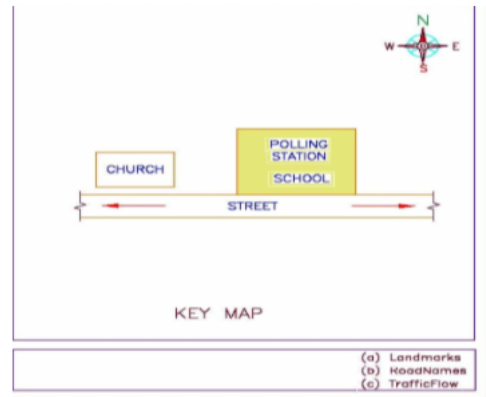

Key MAP View