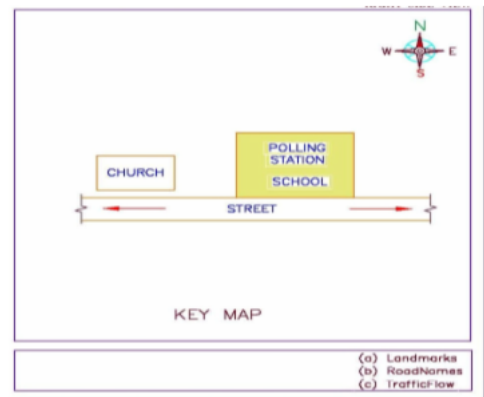

Google Map View

Polling Station Building Front View

Polling Station Front View

Cad View

Key MAP View

சட்டமன்றத் தொகுதியின் எண் மற்றும் பெயர் : 230-நாகர்கோவில் மற்றும் பெயர் 1-நாகர்கோவில் மாநகராட்சி, வார்டு 31, தளவாய்புரம்