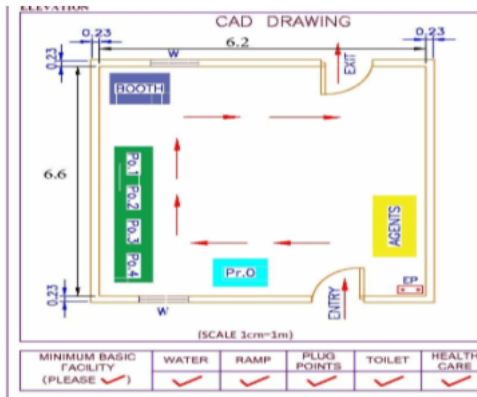

Google Map View

Polling Station Building Front View

Polling Station Front View

Cad View

Key MAP View

சட்டமன்றத் தொகுதியின் எண் மற்றும் பெயர் : 230-நாகர்கோவில் மற்றும் பெயர் 1-நாகர்கோவில் மாநகராட்சி, வார்டு 31, தளவாய்புரம்